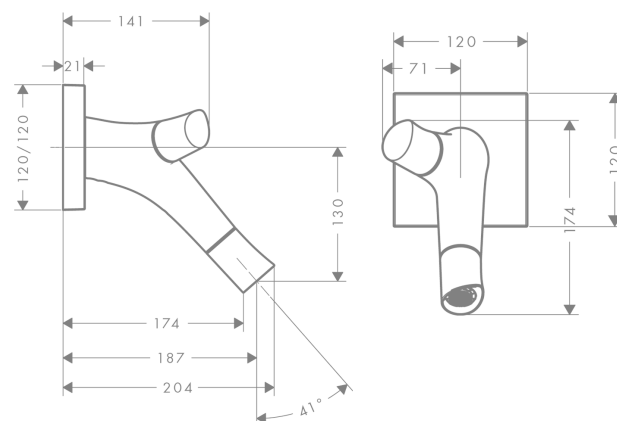

**AXOR Starck Organic**  
**tweegreeps wastafelmengkraan afbouwdeel, voorsprong 187 mm met afvoerplug**  
 Oppervlakken: **Polished Gold Optic**    Artikelnummer: **12015990**

- voorsprong uitloop 187 mm
- straalsoort: douchestraal
- max. waterdoorstroom bij 3 bar: 3,5 l/min
- Booster waterdoorstroom 5 l/min
- keramisch kardoes voor temperatuurregeling
- keramische stopkraan voor volumeregeling
- bediening temperatuur bovenop de kraan, bediening waterhoeveelheid aan einde uitloop
- geïsoleerde waterdoorvoer: kraan wordt niet heet aan de buitenkant
- zonder wastegarnituur, met afvoerplug (art.nr. 50001)
- Kiwa K6161\_Mechanical Mixers EN817

## Maattekening

**AXOR Starck Organic**  
 **tweegreeps wastafelmengkraan afbouwdeel, voorsprong 187 mm met afvoerplug**  
 Oppervlakken: **Polished Gold Optic**    Artikelnummer: **12015990**