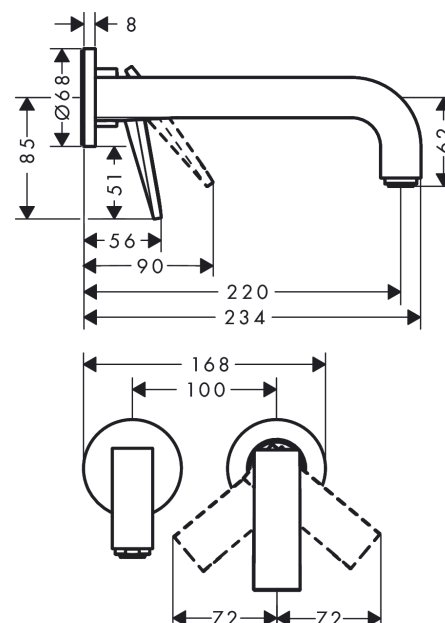

### Maattekening

## AXOR Citterio

ééngreeps inbouw wastafelmengkraan wand met rechte greep Rhombic Cut, uitloop 220 mm en rozetten

Oppervlakken: **Polished Gold Optic** Artikelnummer: **39181990**