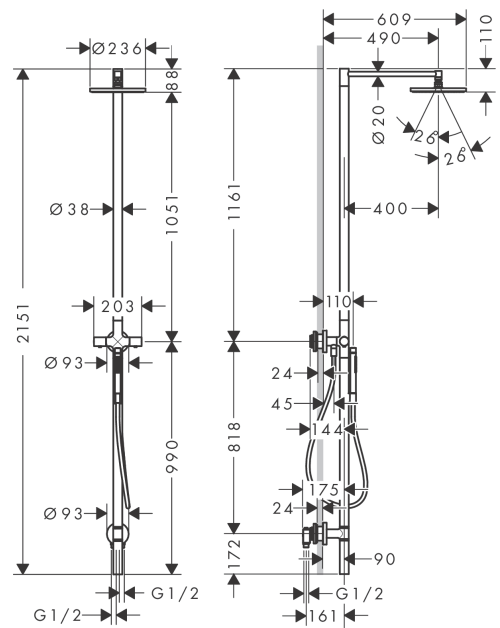

Maattekening