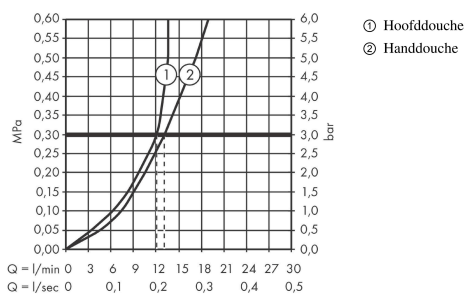

Doorstroombiagram