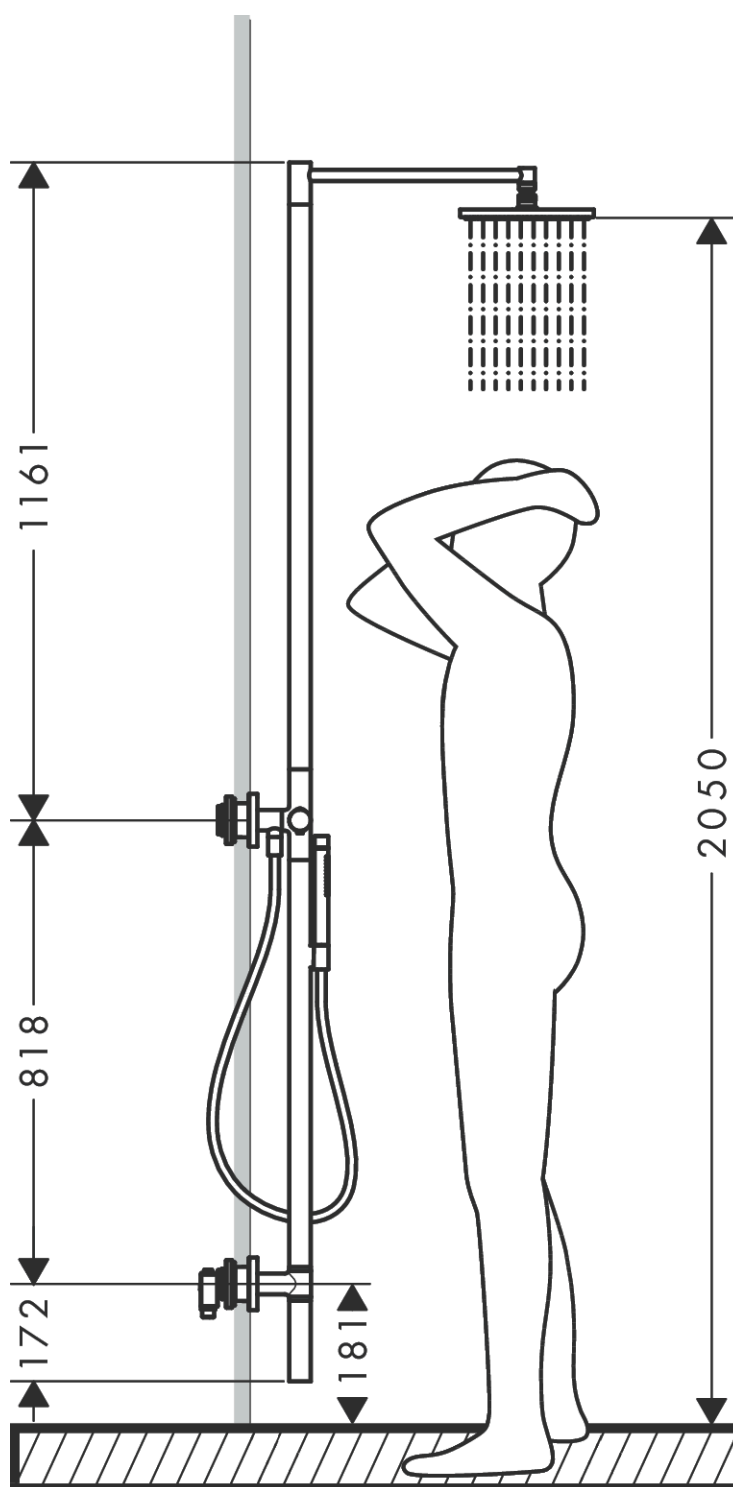

AXOR Starck

Nature douchezuil met thermostaat en hoofddouche 240 1jet

Oppervlak: **Polished Gold Optic** Artikelnummer: **12670990**

- bestaat uit: Douchezuil, hoofddouche, staafhanddouche, douchemengkraan, doucheslang
- diameter straalplaat 240 mm
- Hoofddouche 240 1jet
- straalsoort: PowderRain
- maximale doorstroomhoeveelheid bij 3 bar: 13,2 l/min
- maximale doorstroomhoeveelheid bij 1 bar: 7,5 l/min
- straalsoort handdouche: Rain, Mono
- doorstroomhoeveelheid van handdouche bij 3 bar: 13,2 l/min
- minimale bedrijfsdruk: 1 bar
- maximale bedrijfsdruk: 10 bar
- keramisch kardoos
- montage: wandmontage
- aansluiting: G $\frac{1}{2}$
- opbouwmontage
- terugslagklep
- 2 functies
- eenvoudige afvoer door de terugslagkleppen te verwijderen om het product te legen
- installatiegebied: buiten
- in geval van winter/vorstgevaar: Het product moet volledig worden gedemonteerd, leeggemaakt en op een droge plaats worden opborgen. Geen enkel onderdeel mag nog water bevatten.
- de wateraansluiting van het product moet toegankelijk zijn
- Kiwa K6161_Mechanical Mixers EN817

Productfoto

Maattekening

Doorstroombiagram

AXOR Starck
Nature douchezuil met thermostaat en hoofdouche 240 1jet
Oppervlak: **Polished Gold Optic** Artikelnummer: **12670990**

Inbouwvoorbeeld

AXOR Starck
Nature douchezuil met thermostaat en hoofdouche 240 1jet
 Oppervlak: **Polished Gold Optic** Artikelnummer: **12670990**