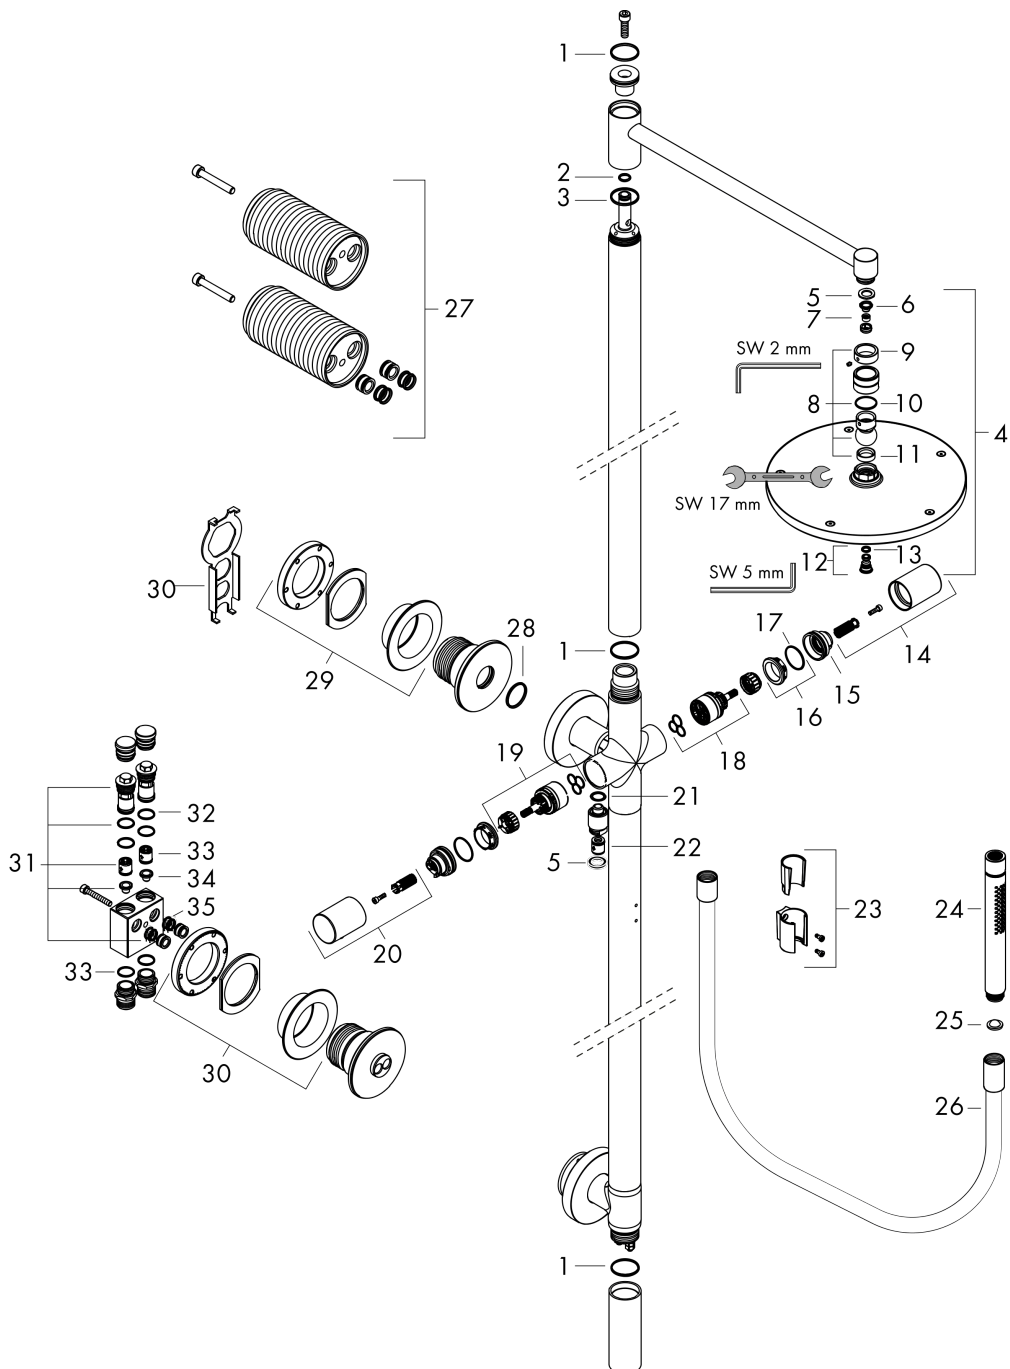

AXOR Starck
Nature douchezuil met thermostaat en hoofdouche 240 1jet
Oppervlak: **Polished Gold Optic**   Artikelnummer: **12670990**

Explosietekening

Bouwjaar: >10/22

AXOR Starck
Nature douchezuil met thermostaat en hoofdouche 240 1jet
Oppervlak: **Polished Gold Optic**   Artikelnummer: **12670990**

Reserveonderdelenlijst

Bouwjaar: >10/22

Regel		Artikelnummer	Prijs incl. BTW	VE
1	O-Ring 30x2	98186000	-	1
2	O-ring 10x2	98170000	-	1
3	O-ring 30x1,5	98433000	-	1
4	hoofdouche Ø 240 mm	94830990	-	1
5	dichting	98058000	-	1
6	zeef	92672000	-	1
7	doorstroombegrenzer	93071000	-	1
8	kogelgewricht	98941990	-	1
9	borgring	98942990	-	1
10	stelring	97536000	-	1
11	dichting	97606000	-	1
12	schroef	95796000	-	1
13	O-ring 7x2	98419000	-	1
14	greep	94817990	-	1
15	aanslagring	95840000	-	1
16	moer	98913000	-	1
17	O-ring 26x1,5	98390000	-	1
18	kardoes compl.	98303000	-	1
19	bovendeel met omstelling	98283000	-	1
20	greep	94814990	-	1
21	O-ring 13x2	98128000	-	1
22	terugslagklepset DW 15	94074000	-	1
23	douchehouder compl.	96295990	-	1
24	Handdouche	28532990	-	1
25	zeefdichting	94246000	-	1
26	doucheslang 1,25 m	28282990	-	1
27	-	13608000	-	1
28	O-Ring 28x2	98194000	-	1
29	moer	94815000	-	1
30	montagesleutel	97563000	-	1
31	greep	94816000	-	1
32	O-ring 17x1,5	98137000	-	1
33	terugslagklep (drukbestendig tot 2 MPa)	92594000	-	1
34	zeefdichting	95291000	-	1