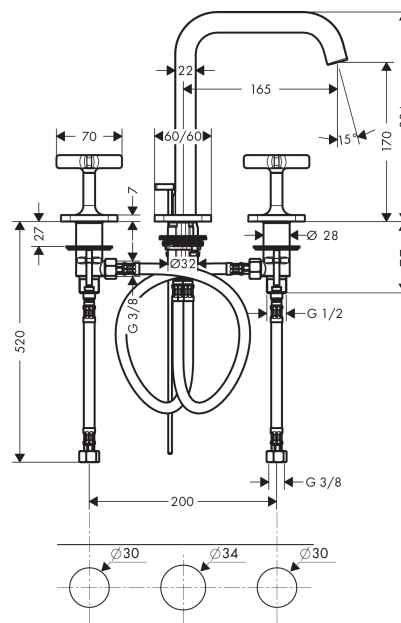

AXOR Citterio E

3-gats wastafelmengkraan 170 met rozetten met trekwaste

Oppervlakken: **Polished Gold Optic** Artikelnummer: **36108990**

- ComfortZone 170
- vaste uitloop
- voorsprong uitloop 165 mm
- straalsoort: normale straal
- max. waterdoorstroom bij 3 bar: 5 l/min
- keramische bovendelen warm/koud 180°
- incl. G 1 ¼ afvoergarnituur met trekstang
- Kiwa K6110_Mechanical Mixers EN200

Artikeldetails

Vrijblijvende advies
verkoopprijs excl. BTW 994,15 €

Vrijblijvende advies
verkoopprijs incl. BTW 1.202,92 €

Technologie

Productfoto

Maattekening

AXOR Citterio E
3-gats wastafelmengkraan 170 met rozetten met trekwaas
 Oppervlakken: **Polished Gold Optic** Artikelnummer: **36108990**

Doorstroombiagram

AXOR Citterio E
3-gats wastafelmengkraan 170 met rozetten met trekwa
 Oppervlakken: **Polished Gold Optic** Artikelnummer: **36108990**

Explosietekening

Bouwjaar: >11/16

AXOR Citterio E
3-gats wastafelmengkraan 170 met rozetten met trekwaste
 Oppervlakken: **Polished Gold Optic** Artikelnummer: **36108990**

Reserveonderdelenlijst

Bouwjaar: >11/16

Regel		Artikelnummer	Prijs incl. BTW	VE
1	uitloop compl.	92394990	-	1
2	perlator laminar M16,5x1 (5 l/min)	95382000	-	1
3	montagesleutel	98987000	-	1
4	rozet	98930990	-	1
5	inbusschroef M4x5	92846000	-	1
6	greep	92396990	-	1
7	O-ring 13x2	98128000	-	1
8	greepadapter m. schroef	98932000	-	1
9	O-ring 21x2	98205000	-	1
10	O-ring 30x1,5	98433000	-	1
11	rozet coud	92398990	-	1
12	rozet warm	92397990	-	1
13	kraaneenheid compl.	97357000	-	1
14	stelring	97548000	-	1
15	bovendeel	94149000	-	1
16	aansluitingset	98350000	-	1
17	O-ring 8x1,5	98423000	-	1
18	aansluitslang 450 mm M8x0,75 G3/8	97206000	-	1
19	O-ring 7x1,5	98422000	-	1
20	dichtingsset	95581000	-	1
21	O-ring 11x2	98127000	-	1
22	O-Ring 14x1,5	98201000	-	1
23	schachtbevestigingsset compl. (Ø 32)	13961000	-	1
24	trekstang compleet	92395990	-	1
a	schachtverlenging	13898000	-	1
b	afvoergarnituur	94139990	-	1