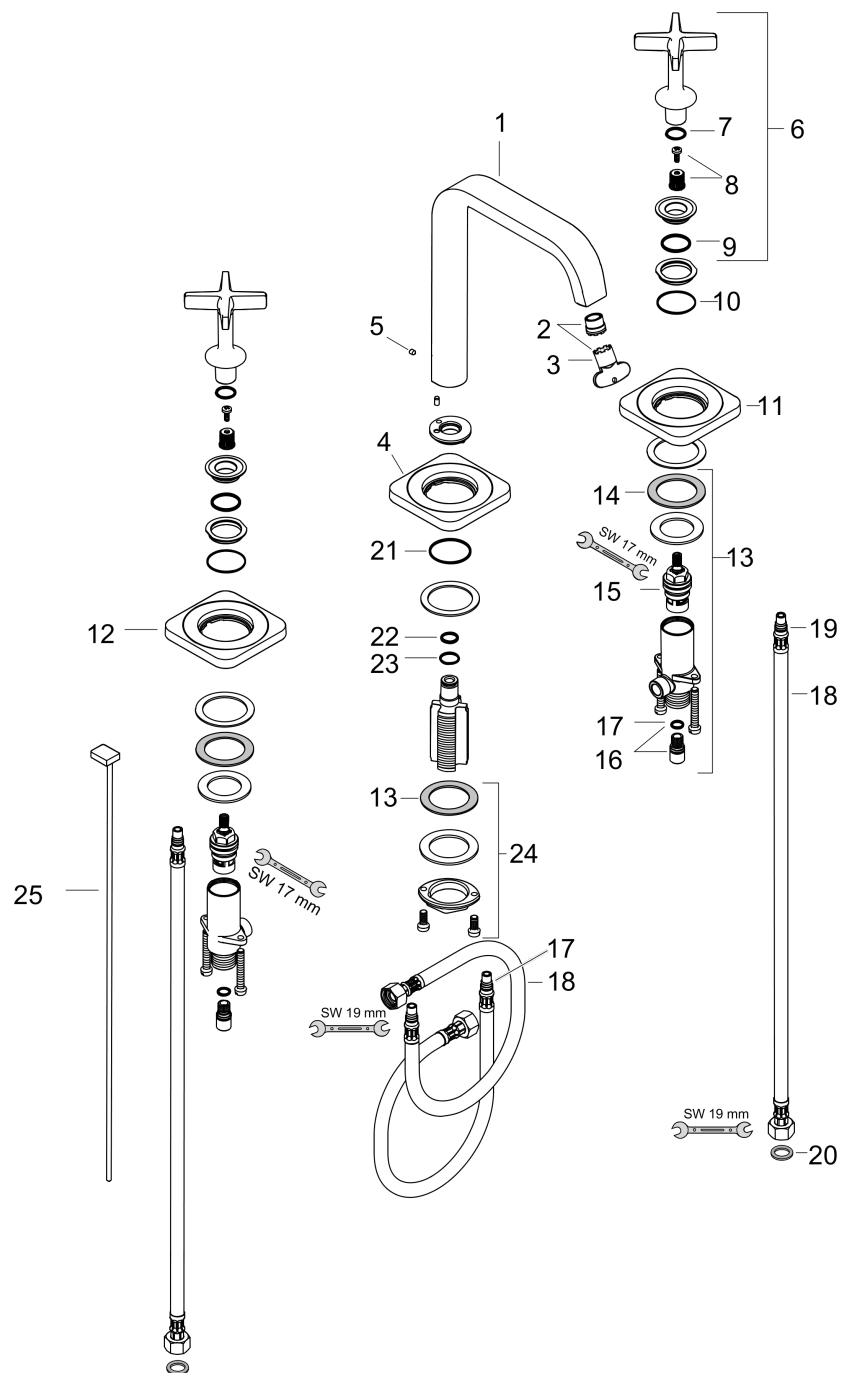

AXOR Citterio E

3-gats wastafelmengkraan 170 met rozetten met trekwaste

Oppervlakken: **Polished Gold Optic** Artikelnummer: **36108990**

- ComfortZone 170
- vaste uitloop
- voorsprong uitloop 165 mm
- straalsoort: normale straal
- max. waterdoorstroom bij 3 bar: 5 l/min
- keramische bovendelen warm/koud 180°
- incl. G 1 ¼ afvoergarnituur met trekstang
- Kiwa K6110_Mechanical Mixers EN200

Doorstroombiagram

AXOR Citterio E
3-gats wastafelmengkraan 170 met rozetten met trekwa
 Oppervlakken: **Polished Gold Optic** Artikelnummer: **36108990**

Explosietekening

Bouwjaar: >11/16

AXOR Citterio E
3-gats wastafelmengkraan 170 met rozetten met trekwaste
 Oppervlakken: **Polished Gold Optic** Artikelnummer: **36108990**

Reserveonderdelenlijst

Bouwjaar: >11/16

Regel		Artikelnummer	Prijs incl. BTW	VE
1	uitloop compl.	92394990	-	1
2	perlator laminar M16,5x1 (5 l/min)	95382000	-	1
3	montagesleutel	98987000	-	1
4	rozet	98930990	-	1
5	inbusschroef M4x5	92846000	-	1
6	greep	92396990	-	1
7	O-ring 13x2	98128000	-	1
8	greepadapter m. schroef	98932000	-	1
9	O-ring 21x2	98205000	-	1
10	O-ring 30x1,5	98433000	-	1
11	rozet coud	92398990	-	1
12	rozet warm	92397990	-	1
13	kraaneenheid compl.	97357000	-	1
14	stelring	97548000	-	1
15	bovendeel	94149000	-	1
16	aansluitingset	98350000	-	1
17	O-ring 8x1,5	98423000	-	1
18	aansluitslang 450 mm M8x0,75 G3/8	97206000	-	1
19	O-ring 7x1,5	98422000	-	1
20	dichtingsset	95581000	-	1
21	O-ring 11x2	98127000	-	1
22	O-Ring 14x1,5	98201000	-	1
23	schachtbevestigingsset compl. (Ø 32)	13961000	-	1
24	trekstang compleet	92395990	-	1
a	schachtverlenging	13898000	-	1
b	afvoergarnituur	94139990	-	1