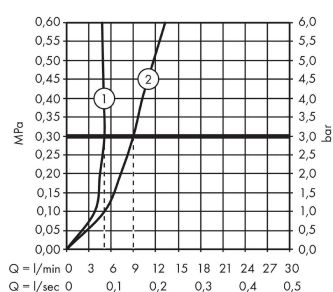

AXOR Citterio E
3-gats wastafelmengkraan 170 met rozetten met trekwaas
Oppervlakken: **Polished Gold Optic**   Artikelnummer: **36108990**

Doorstroombiagram