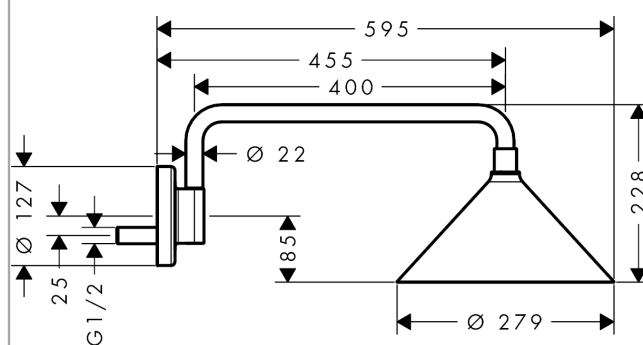

**AXOR Showers/Front**  
**hoofddouche 240 2jet hoofddouche met douche-arm designed by Front**  
 Oppervlakken: **Polished Gold Optic**    Artikelnummer: **26021990**

- Bestaat verder uit: hoofddouche, douche-arm
- diameter straalplaat 279 mm
- Rain krachtige regenstraal, RainAir volle zachte regenstraal
- Select-knop voor wisselen straalsoort
- kogelgewricht: straalhoek hoofddouche verstelbaar
- afdekplaat van metaal
- lengte douche-arm 400 mm
- douche-arm 150° draaibaar
- max. waterdoorstroom bij 3 bar: 15 l/min
- Functioneert vanaf l/m.: 8 l/min
- straalplaat voor reiniging afneembaar

### Maattekening

**AXOR Showers/Front**  
**hoofddouche 240 2jet hoofddouche met douche-arm designed by Front**  
 Oppervlakken: **Polished Gold Optic**    Artikelnummer: **26021990**