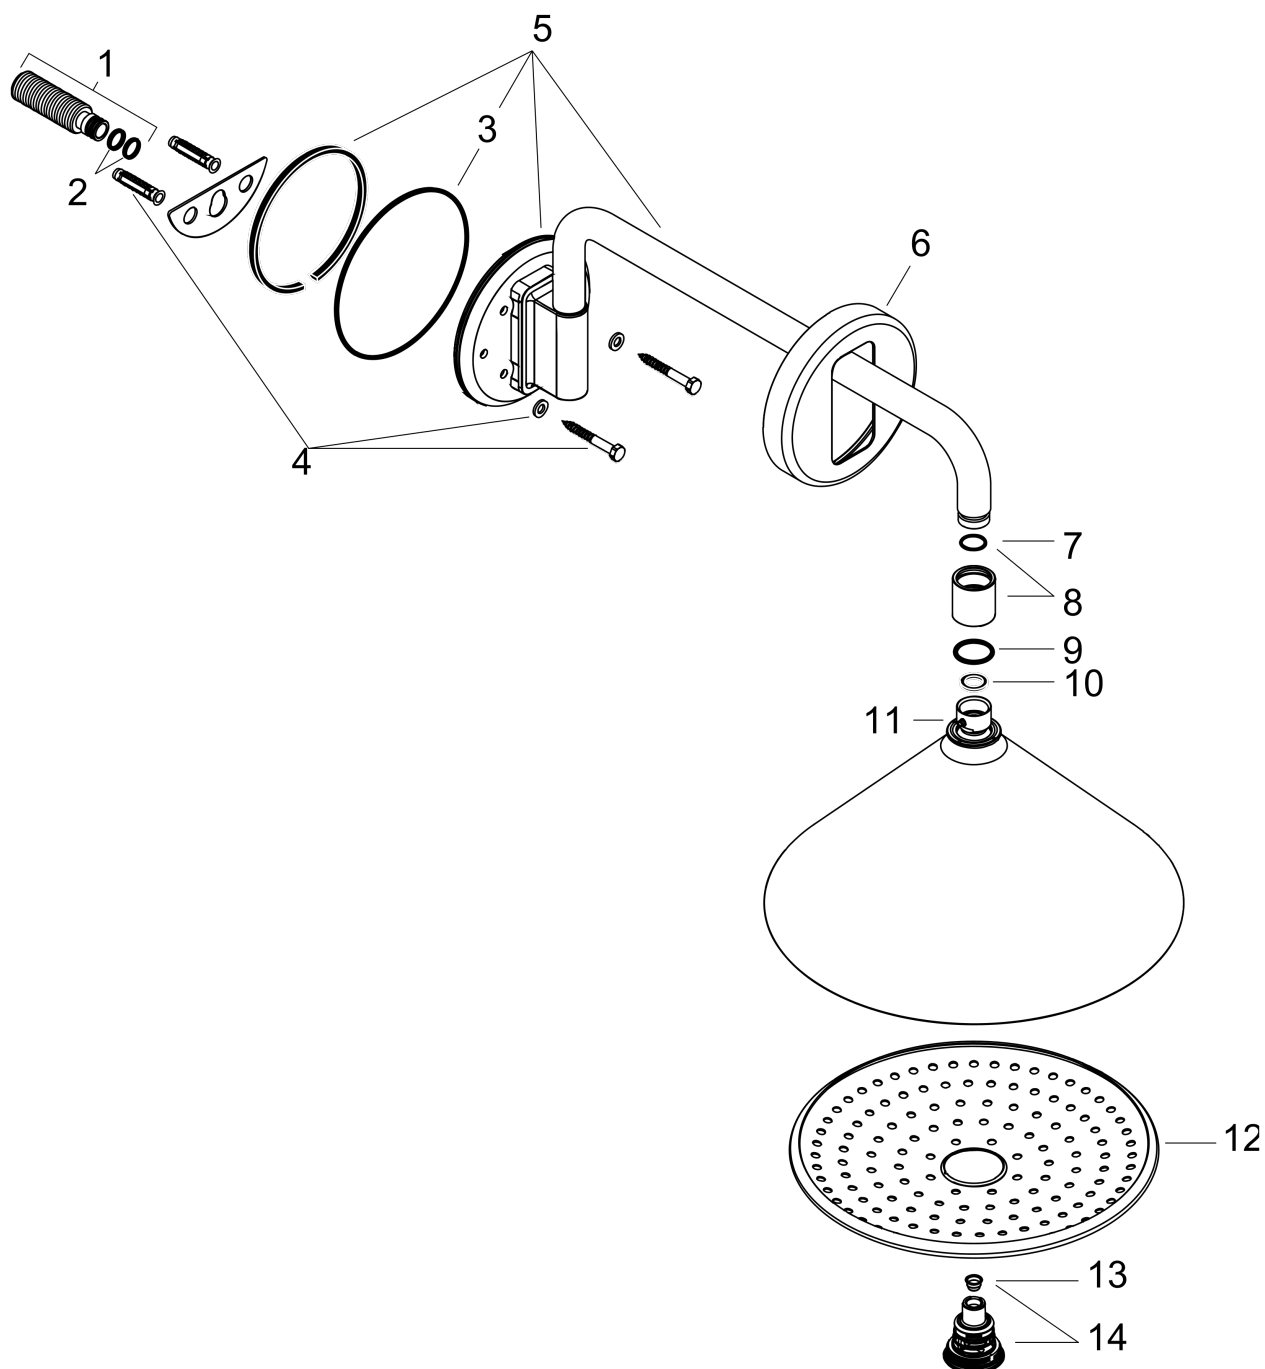

**AXOR Showers/Front**  
**hoofddouche 240 2jet hoofddouche met douche-arm designed by Front**  
 Oppervlakken: **Polished Gold Optic**    Artikelnummer: **26021990**

- Bestaat verder uit: hoofddouche, douche-arm
- diameter straalplaat 279 mm
- Rain krachtige regenstraal, RainAir volle zachte regenstraal
- Select-knop voor wisselen straalsoort
- kogelgewricht: straalhoek hoofddouche verstelbaar
- afdekplaat van metaal
- lengte douche-arm 400 mm
- douche-arm 150° draaibaar
- max. waterdoorstroom bij 3 bar: 15 l/min
- Functioneert vanaf l/m.: 8 l/min
- straalplaat voor reiniging afneembaar

### Maattekening

**AXOR Showers/Front**  
**hoofddouche 240 2jet hoofddouche met douche-arm designed by Front**  
 Oppervlakken: **Polished Gold Optic**    Artikelnummer: **26021990**

## Doorstroomdiagram

Q = l/min 0 3 6 9 12 15 18 21 24 27 30  
 Q = l/sec 0 0,1 0,2 0,3 0,4 0,5

De verbruikswaarden werden in overeenstemming met de praktijk met de bijbehorende armaturen (thermostaat/mengkraan/inbouwventiel) gemeten.

## Explosietekening

Bouwjaar: >11/16

**AXOR Showers/Front**  
**hoofddouche 240 2jet hoofddouche met douche-arm designed by Front**  
 Oppervlakken: **Polished Gold Optic**    Artikelnummer: **26021990**