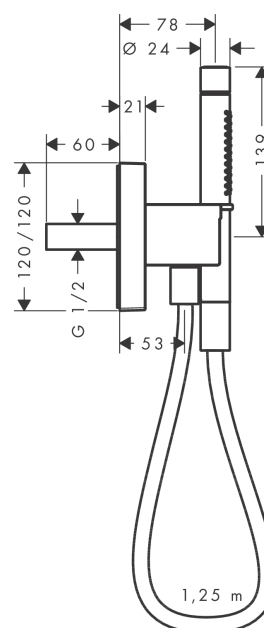

AXOR Starck
porter wandhouder 120/120 met staafhanddouche 2jet en doucheslang
 Oppervlakken: **Polished Gold Optic** Artikelnummer: **12626990**

- Bestaat verder uit: Portereenheid, staafhanddouche, douchehouder, doucheslang
- geïntegreerde houderfunctie
- Rain krachtige regenstraal, Mono
- moer aan doucheslang: voor doucheslang met konische of cilindrische moer aan beide zijden
- met terugslagklep
- bij installatie in direct verband (10 mm afstand) is inbouwdeel # 28486180 benodigd
- bij samengevoegde installatie (10 mm afstand) wordt voor een optimale bediening alleen de horizontale montage aanbevolen
- bij installatie zonder direct verband (afstand meer dan 10 mm) is er geen inbouwdeel benodigd
- incl. uitspoelbaar vuilopvangzeef

Artikeldetails

Vrijblijvende advies verkoopprijs excl. BTW	714,55 €
Vrijblijvende advies verkoopprijs incl. BTW	864,61 €

Productfoto

Maattekening

AXOR Starck
porter wandhouder 120/120 met staafhanddouche 2jet en doucheslang
 Oppervlakken: **Polished Gold Optic** Artikelnummer: **12626990**

Doorstroombiagram

Q = l/min 0 3 6 9 12 15 18 21 24 27 30
 Q = l/sec 0 0,1 0,2 0,3 0,4 0,5

De verbruikswaarden werden in overeenstemming met de praktijk met de bijbehorende armaturen (thermostaat/mengkraan/inbouwventiel) gemeten.

AXOR Starck
porter wandhouder 120/120 met staafhanddouche 2jet en doucheslang
 Oppervlakken: **Polished Gold Optic** Artikelnummer: **12626990**

Explosietekening

Bouwjaar: >11/16

AXOR Starck
porter wandhouder 120/120 met staafhanddouche 2jet en doucheslang
 Oppervlakken: **Polished Gold Optic** Artikelnummer: **12626990**