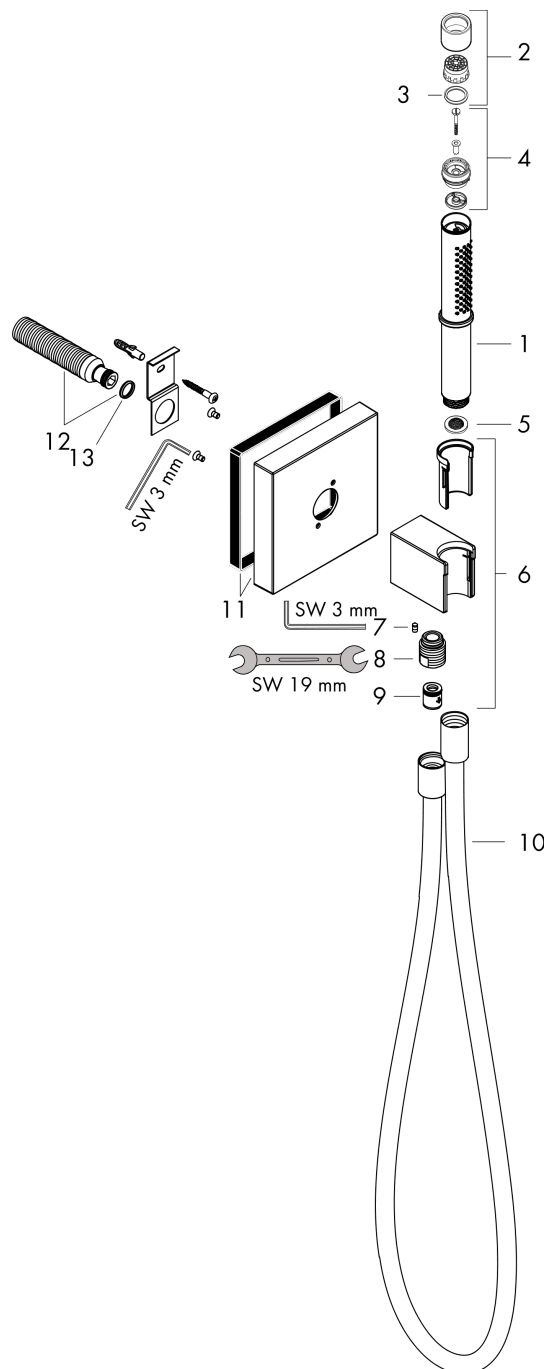

AXOR Starck
porter wandhouder 120/120 met staafhanddouche 2jet en doucheslang
 Oppervlakken: **Polished Gold Optic** Artikelnummer: **12626990**

- Bestaat verder uit: Portereenheid, staafhanddouche, douchehouder, doucheslang
- geïntegreerde houderfunctie
- Rain krachtige regenstraal, Mono
- moer aan doucheslang: voor doucheslang met konische of cilindrische moer aan beide zijden
- met terugslagklep
- bij installatie in direct verband (10 mm afstand) is inbouwdeel # 28486180 benodigd
- bij samengevoegde installatie (10 mm afstand) wordt voor een optimale bediening alleen de horizontale montage aanbevolen
- bij installatie zonder direct verband (afstand meer dan 10 mm) is er geen inbouwdeel benodigd
- incl. uitspoelbaar vuilopvangzeef

Artikeldetails

Vrijblijvende advies verkoopprijs excl. BTW	714,55 €
Vrijblijvende advies verkoopprijs incl. BTW	864,61 €

Productfoto

Maattekening

AXOR Starck
porter wandhouder 120/120 met staafhanddouche 2jet en doucheslang
 Oppervlakken: **Polished Gold Optic** Artikelnummer: **12626990**

Doorstroombiagram

Q = l/min 0 3 6 9 12 15 18 21 24 27 30
 Q = l/sec 0 0,1 0,2 0,3 0,4 0,5

De verbruikswaarden werden in overeenstemming met de praktijk met de bijbehorende armaturen (thermostaat/mengkraan/inbouwventiel) gemeten.

AXOR Starck
porter wandhouder 120/120 met staafhanddouche 2jet en doucheslang
 Oppervlakken: **Polished Gold Optic** Artikelnummer: **12626990**

Explosietekening

Bouwjaar: >11/16

AXOR Starck
porter wandhouder 120/120 met staafhanddouche 2jet en doucheslang
 Oppervlakken: **Polished Gold Optic** Artikelnummer: **12626990**