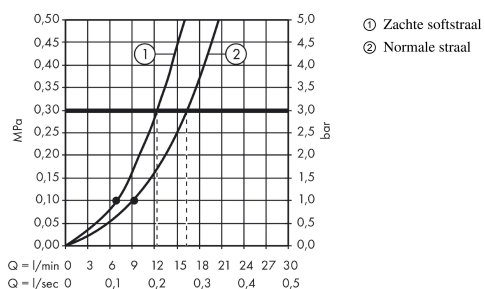

AXOR Starck
porter wandhouder 120/120 met staafhanddouche 2jet en doucheslang
 Oppervlakken: **Polished Gold Optic** Artikelnummer: **12626990**

- Bestaat verder uit: Portereenheid, staafhanddouche, douchehouder, doucheslang
- geïntegreerde houderfunctie
- Rain krachtige regenstraal, Mono
- moer aan doucheslang: voor doucheslang met konische of cilindrische moer aan beide zijden
- met terugslagklep
- bij installatie in direct verband (10 mm afstand) is inbouwdeel # 28486180 benodigd
- bij samengevoegde installatie (10 mm afstand) wordt voor een optimale bediening alleen de horizontale montage aanbevolen
- bij installatie zonder direct verband (afstand meer dan 10 mm) is er geen inbouwdeel benodigd
- incl. uitspoelbaar vuilopvangzeef

Artikeldetails

Vrijblijvende advies verkoopprijs excl. BTW	714,55 €
Vrijblijvende advies verkoopprijs incl. BTW	864,61 €

Productfoto

Maattekening

AXOR Starck
porter wandhouder 120/120 met staafhanddouche 2jet en doucheslang
 Oppervlakken: **Polished Gold Optic** Artikelnummer: **12626990**

Doorstroombiagram

Q = l/min 0 3 6 9 12 15 18 21 24 27 30
 Q = l/sec 0 0,1 0,2 0,3 0,4 0,5

De verbruikswaarden werden in overeenstemming met de praktijk met de bijbehorende armaturen (thermostaat/mengkraan/inbouwventiel) gemeten.