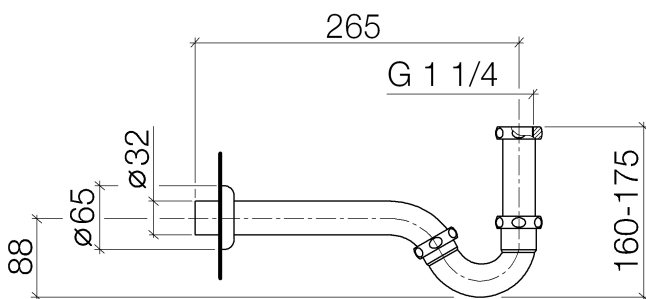

Bidet - CL.1

Siphon for bidet 1 1/4" - Durabronz

Article number: 10 050 970-09

- rosette Ø 65 mm

Durabronz

Discontinued articles/items available to order until 31.12.9999

Dimensional drawing

All details in mm / inch = mm x 0.0394

Bidet - CL.1

Siphon for bidet 1 1/4" - Durabrass

Article number: 10 050 970-09

Bidet - CL.1

Siphon for bidet 1 1/4" - Durabronz

Article number: 10 050 970-09

Other finish variants

polished chrome
10 050 970-00

Spare parts list

No.	Item Number	Name	Quantity used
1	09 14 05 018 90	seal	2
2	09 28 23 011-09	pipe	1
3	09 23 30 021-09	nut	3
4	09 14 20 006 90	seal	1
5	09 14 05 027 90	seal	1
6	09 28 23 029-09	pipe	1
7	09 28 23 013-09	pipe	1
8	09 27 01 013-09	rosette	1