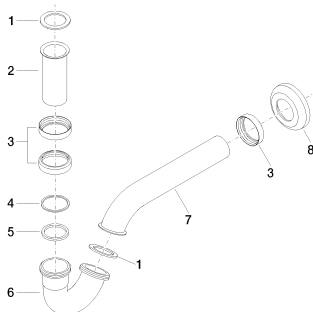

Bidet - CL.1

Siphon for bidet 1 1/4" - Durabronz

Article number: 10 050 970-09

- rosette Ø 65 mm

Durabronz

Discontinued articles/items available to order until 31.12.9999

Dimensional drawing

All details in mm / inch = mm x 0.0394

Bidet - CL.1

Siphon for bidet 1 1/4" - Durabrass

Article number: 10 050 970-09

Bidet - CL.1

Siphon for bidet 1 1/4" - Durabronz

Article number: 10 050 970-09

Other finish variants

polished chrome
10 050 970-00

Spare parts list

No.	Item Number	Name	Quantity used
1	09 14 05 018 90	seal	2
2	09 28 23 011-09	pipe	1
3	09 23 30 021-09	nut	3
4	09 14 20 006 90	seal	1
5	09 14 05 027 90	seal	1
6	09 28 23 029-09	pipe	1
7	09 28 23 013-09	pipe	1
8	09 27 01 013-09	rosette	1