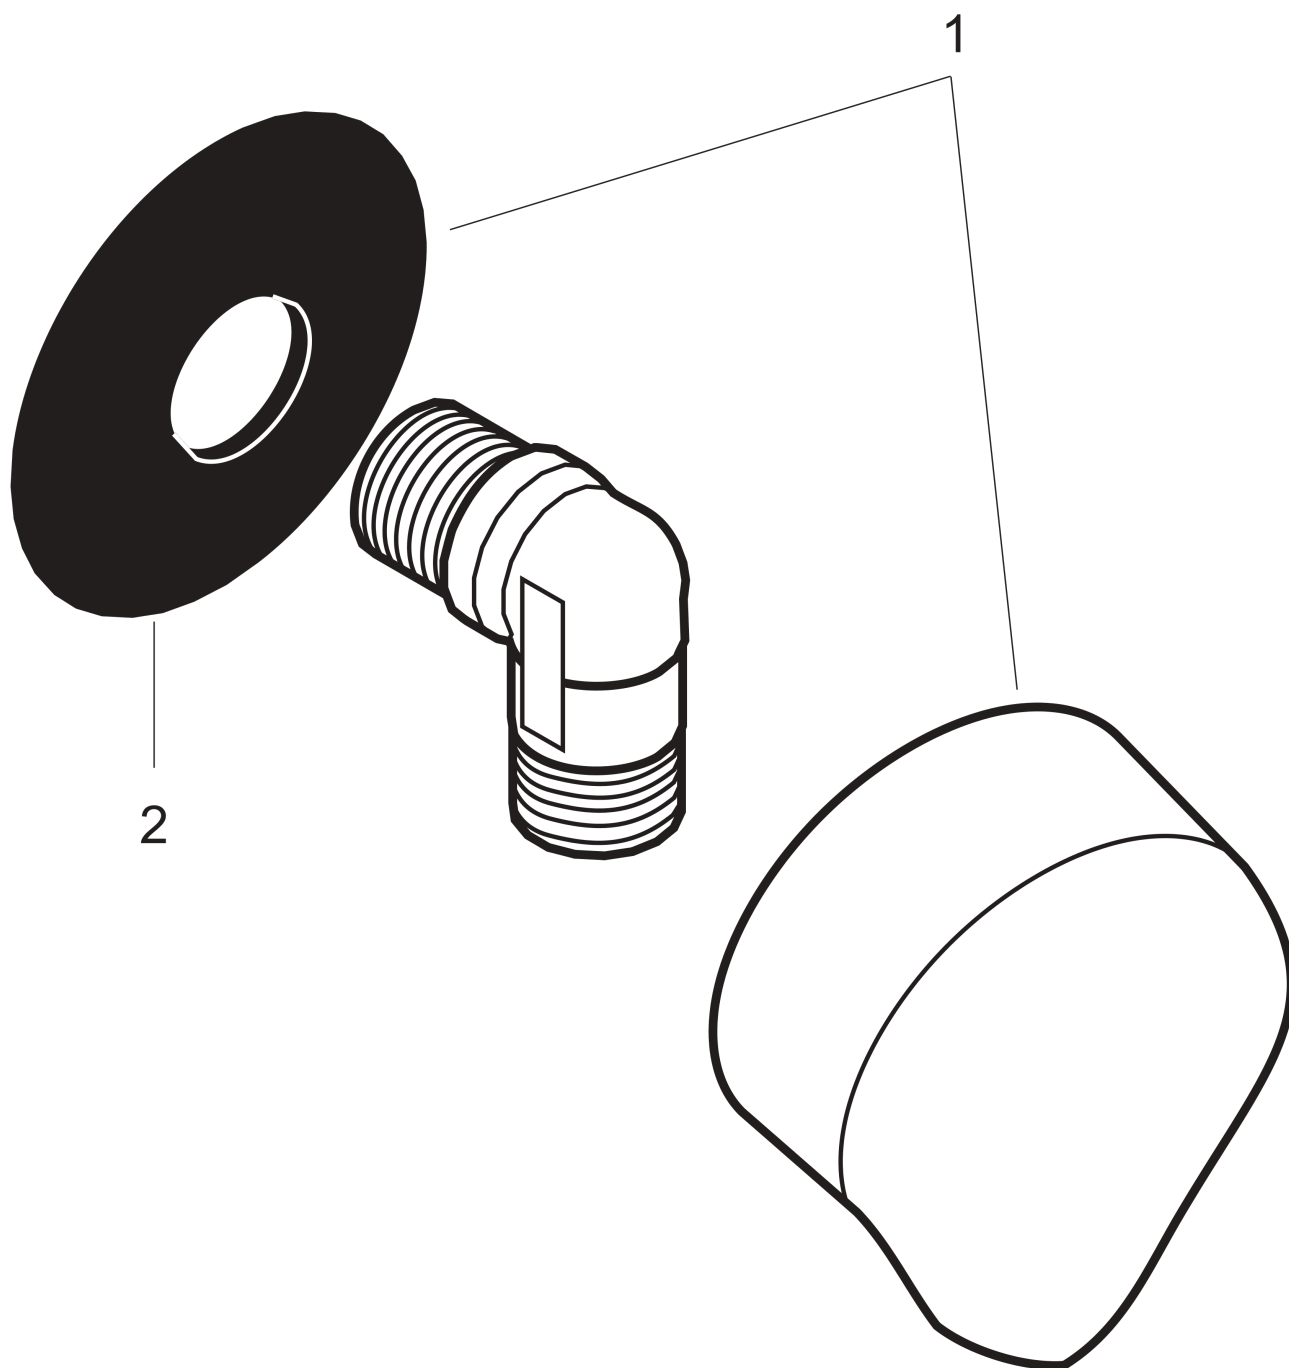

FixFit
muuraansluitbocht E zonder terugslagklep
 Oppervlakken: **Polished Gold Optic** Artikelnummer: **27454990**

Beschrijving

- metalen muuraansluitbocht
- aansluiting: 1/2"
- voor doucheslang met konische moer aan beide zijden

Artikeldetails

Vrijblijvende advies verkoopprijs excl. BTW	43,60 €
Vrijblijvende advies verkoopprijs incl. BTW	52,76 €

Designprijzen

Productfoto

Maattekening

FixFit
muuraansluitbocht E zonder terugslagklep
Oppervlakken: **Polished Gold Optic** Artikelnummer: **27454990**

Explosietekening

Bouwjaar: >11/16

FixFit
muuraansluitbocht E zonder terugslagklep
Oppervlakken: **Polished Gold Optic** Artikelnummer: **27454990**

Reserveonderdelenlijst

Bouwjaar: >11/16

Regel	Beschrijving	Artikelnummer	Prijs incl. BTW	VE
1	afdekkap	97454990	-	1
2	wandhouder	98557000	-	1