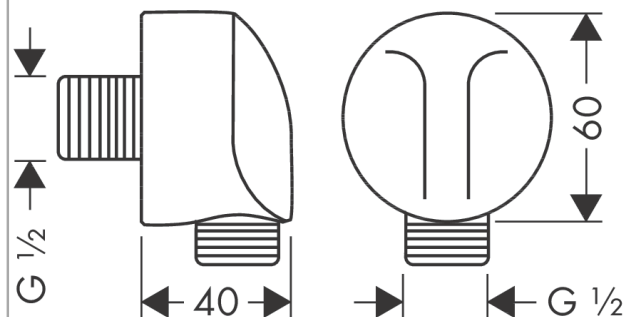

FixFit
muuraansluitbocht E zonder terugslagklep
 Oppervlakken: **Polished Gold Optic** Artikelnummer: **27454990**

Beschrijving

- metalen muuraansluitbocht
- aansluiting: 1/2"
- voor doucheslang met konische moer aan beide zijden

Artikeldetails

Vrijblijvende advies verkoopprijs excl. BTW	43,60 €
Vrijblijvende advies verkoopprijs incl. BTW	52,76 €

Designprijzen

Productfoto

Maattekening

FixFit
muuraansluitbocht E zonder terugslagklep
Oppervlakken: **Polished Gold Optic** Artikelnummer: **27454990**

Explosietekening

Bouwjaar: >11/16

FixFit
muuraansluitbocht E zonder terugslagklep
Oppervlakken: **Polished Gold Optic** Artikelnummer: **27454990**

Reserveonderdelenlijst

Bouwjaar: >11/16

Regel	Beschrijving	Artikelnummer	Prijs incl. BTW	VE
1	afdekkap	97454990	-	1
2	wandhouder	98557000	-	1