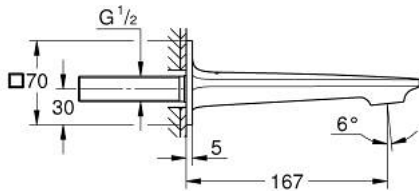

13 264 GL1 ALLURE BADUITLOOP

PRODUCTOMSCHRIJVING

- Kleur: cool sunrise (goud)
- wandmontage
- sprong 167 mm
- met mousseur

13 264 GL1 ALLURE BADUITLOOP

ONDERDELEN, mei 2018 – now

1: Mousseur (Bestel-nr 13926000)