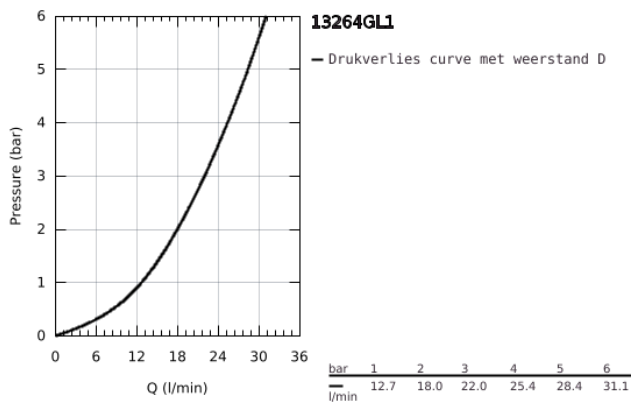

13 264 GL1 ALLURE BADUITLOOP

PRODUCTOMSCHRIJVING

- Kleur: cool sunrise (goud)
- wandmontage
- sprong 167 mm
- met mousseur

13 264 GL1 ALLURE BADUITLOOP

ONDERDELEN, mei 2018 – now

1: Mousseur (Bestel-nr 13926000)