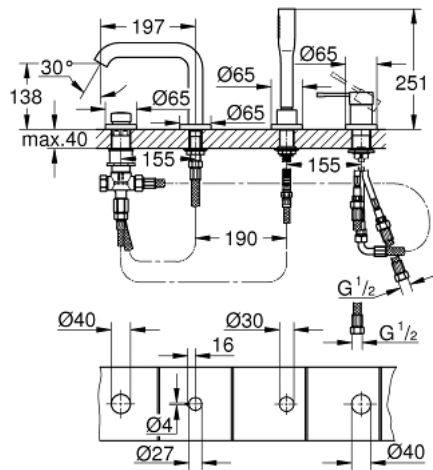

19 578 GL1 ESSENCE VIERGATS BADRANDCOMBINATIE

PRODUCTOMSCHRIJVING

- GROHE SilkMove 35 mm kardoos met keramische schijven
- met geïntegreerde drukafhankelijke temperatuurbegrenzer
- voorgemonteerde uitloopbevestiging
- éénhendelmeng/bedienelement
- metalen greep
- baduitloop met mousseur
- **met omstelling**
- hand shower (26 465)
- metalen doucheslang 2000 mm (altijd chroom voor elke kleur van de set)
- flexibele aansluitslangen
- aansluiting voor doucheslang
- beveiligd tegen terugstroming
- **te combineren met 29 037 000**