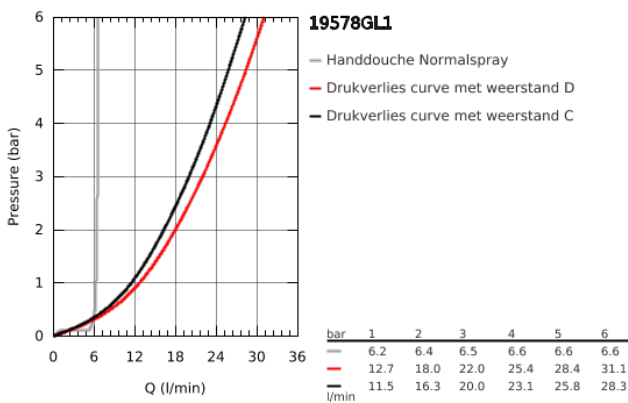

19 578 GL1 ESSENCE VIERGATS BADRANDCOMBINATIE

PRODUCTOMSCHRIJVING

- GROHE SilkMove 35 mm kardoos met keramische schijven
- met geïntegreerde drukafhankelijke temperatuurbegrenzer
- voorgemonteerde uitloopbevestiging
- éénhendelmeng/bedienelement
- metalen greep
- baduitloop met mousseur
- **met omstelling**
- hand shower (26 465)
- metalen doucheslang 2000 mm (altijd chroom voor elke kleur van de set)
- flexibele aansluitslangen
- aansluiting voor doucheslang
- beveiligd tegen terugstroming
- **te combineren met 29 037 000**