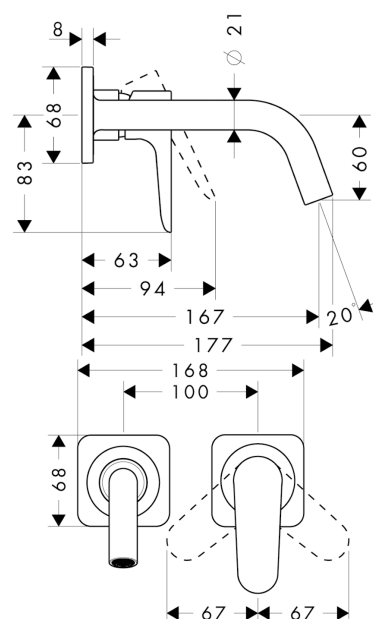

- vaste uitloop
- voorsprong uitloop 167 mm
- straalsoort: normale straal
- max. waterdoorstroom bij 3 bar: 5 l/min
- duurzaam keramisch kardoos
- zonder wastegarnituur, met afvoerplug (art.nr. 50001)
- greep kan links of rechts geplaatst worden

## Maattekening

## AXOR Citterio M

ééngreeps wastafelmengkraan afbouwdeel voor wandmontage met rozetten, voorsprong 167 mm en afvoerplug

Oppervlakken: **Polished Gold Optic** Artikelnummer: **34113990**