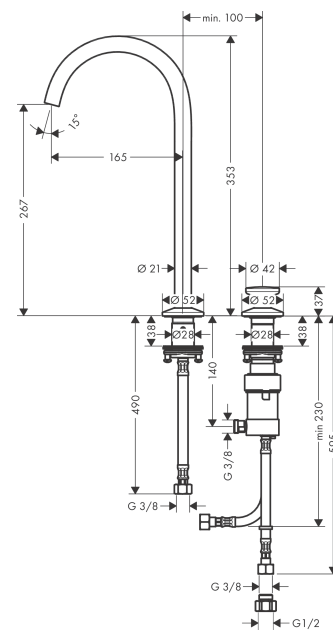

AXOR One
2-gats wastafelkraan Select 260 met Push-Open
 Oppervlakken: **Polished Gold Optic** Artikelnummer: **48060990**

- ComfortZone 260
- voorsprong uitloop 165 mm
- met draaibare uitloop van 120° voor meer bewegingsvrijheid
- straalsoort: normale straal
- max. waterdoorstroom bij 3 bar: 5 l/min
- Select kardoos met temperatuur regeling
- incl. PushOpen G 1 ¼ wastegarnituur
- Materiaal afvoergarnituur: metaal
- flexibele plaatsing van greep en uitloop mogelijk

Artikeldetails

Vrijblijvende advies verkoopprijs excl. BTW	810,00 €
Vrijblijvende advies verkoopprijs incl. BTW	980,10 €

Technologie

Productfoto

Maattekening

AXOR One
2-gats wastafelkraan Select 260 met Push-Open
Oppervlakken: **Polished Gold Optic** Artikelnummer: **48060990**