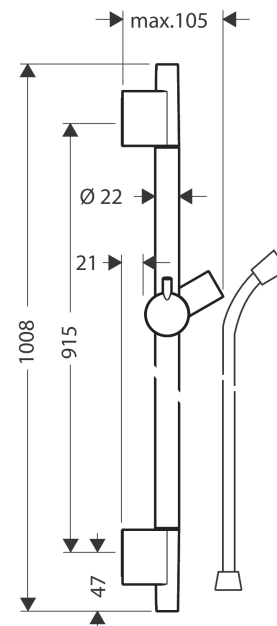

#### Beschrijving

- Bestaat verder uit: glijstang, doucheslang, schuifstuk
- profiel stijgbuis: rond
- stangdiameter: 22 mm
- douchehouder uit metaal
- houder vast te zetten
- houder traploos verstelbaar

#### Maattekening

**Unica****S Puro glijstang 90 cm met doucheslang**Oppervlakken: **Polished Gold Optic**Artikelnummer: **28631990****Inbouwvoorbeeld**

Unica  
**S Puro glijstang 90 cm met doucheslang**  
 Oppervlakken: **Polished Gold Optic** Artikelnummer: **28631990**