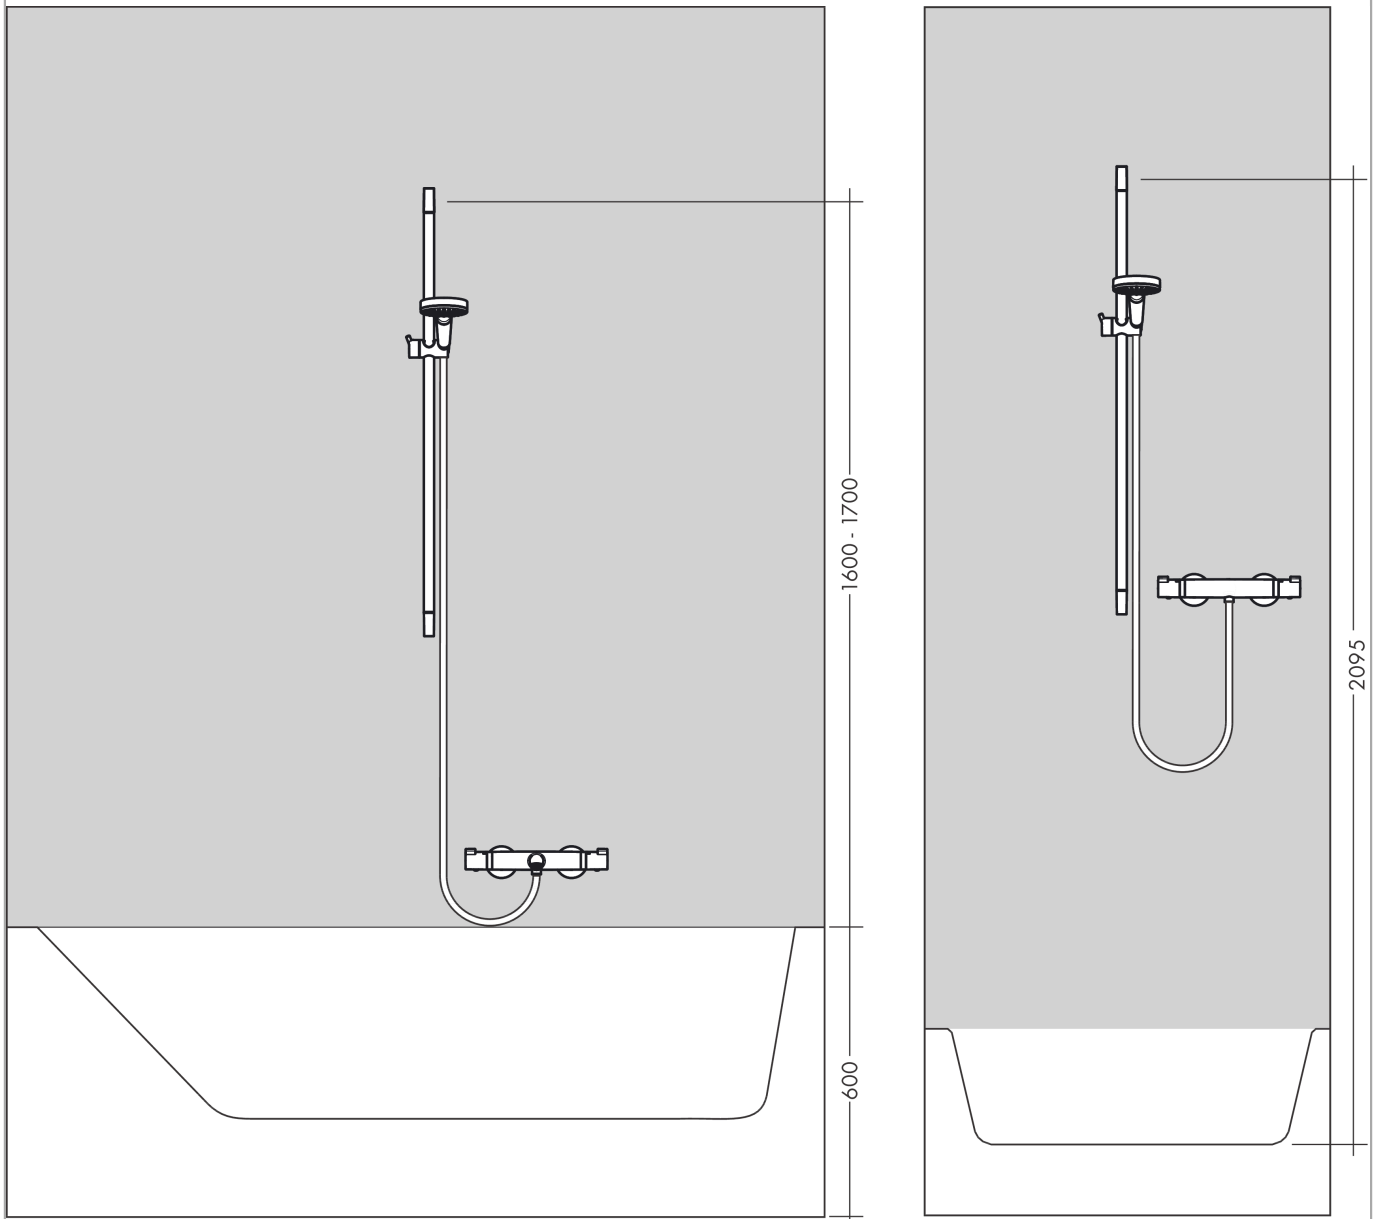

### S Puro glijstang 90 cm met doucheslang

Oppervlakken: **Polished Gold Optic** Artikelnummer: **28631990**

#### Beschrijving

- Bestaat verder uit: glijstang, doucheslang, schuifstuk
- profiel stijgbuis: rond
- stangdiameter: 22 mm
- douchehouder uit metaal
- houder vast te zetten
- houder traploos verstelbaar

#### Maattekening

**Unica****S Puro glijstang 90 cm met doucheslang**Oppervlakken: **Polished Gold Optic**Artikelnummer: **28631990****Inbouwvoorbeeld**

Unica  
**S Puro glijstang 90 cm met doucheslang**  
 Oppervlakken: **Polished Gold Optic** Artikelnummer: **28631990**

Explosietekening

Bouwjaar: >07/19

**Unica****S Puro glijstang 90 cm met doucheslang**Oppervlakken: **Polished Gold Optic** Artikelnummer: **28631990****Reserveonderdelenlijst**

Bouwjaar: &gt;07/19

<b>Regel</b>	<b>Beschrijving</b>	<b>Artikelnummer</b>	<b>Prijs incl. BTW</b>	<b>VE</b>
1	afdekkap	97709990	-	1
2	schuifstuk cpl.	97651990	-	1
3	opvulschijf 7 mm	97450000	-	1
4	wandsteun	96275000	-	1
5	bevestigingsmateriaal	96179000	-	1
6	doucheslang Isiflex'B 1,60 m	28276990	-	1