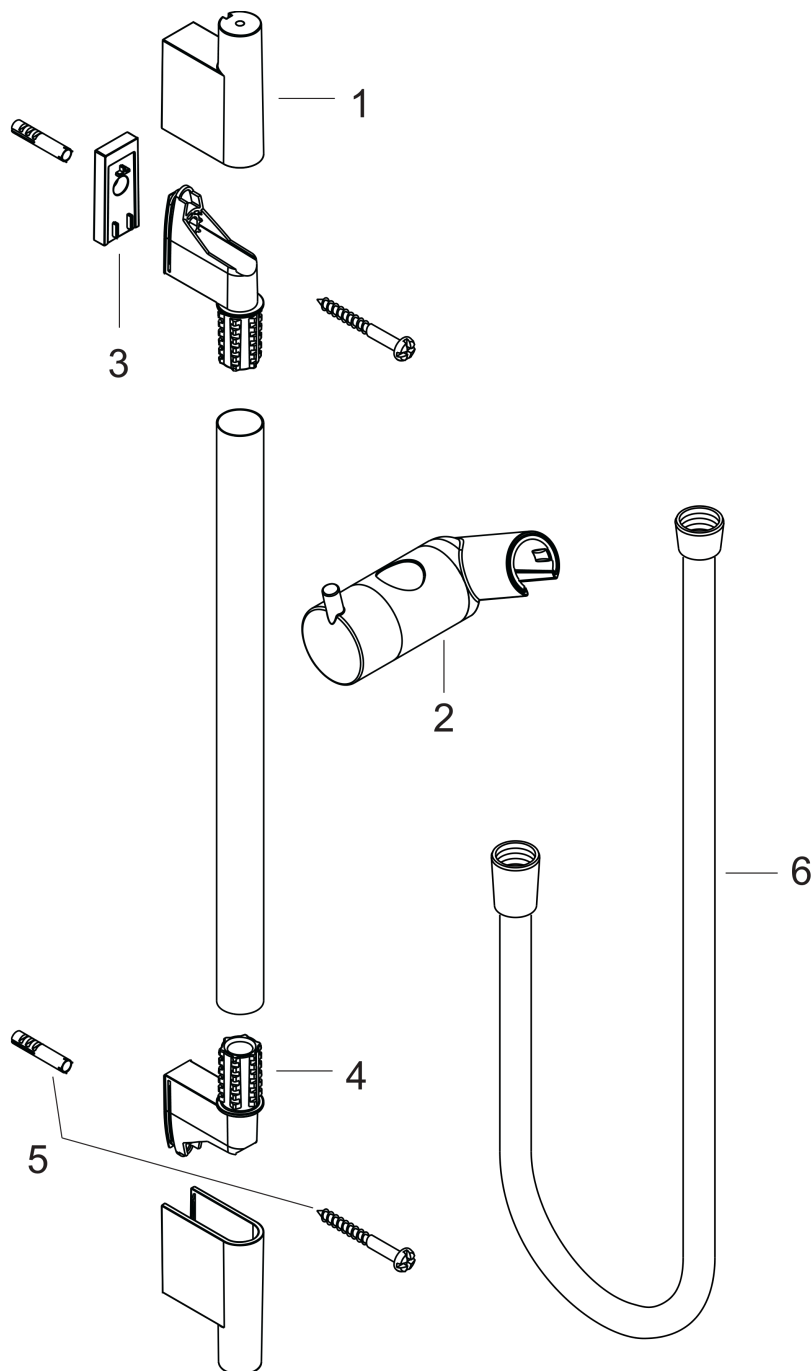

#### Beschrijving

- Bestaat verder uit: glijstang, doucheslang, schuifstuk
- profiel stijgbuis: rond
- stangdiameter: 22 mm
- douchehouder uit metaal
- houder vast te zetten
- houder traploos verstelbaar

#### Maattekening

**Unica****S Puro glijstang 90 cm met doucheslang**Oppervlakken: **Polished Gold Optic**Artikelnummer: **28631990****Inbouwvoorbeeld**

Unica  
**S Puro glijstang 90 cm met doucheslang**  
 Oppervlakken: **Polished Gold Optic** Artikelnummer: **28631990**

Explosietekening

Bouwjaar: >07/19

**Unica****S Puro glijstang 90 cm met doucheslang**Oppervlakken: **Polished Gold Optic** Artikelnummer: **28631990****Reserveonderdelenlijst**

Bouwjaar: &gt;07/19

<b>Regel</b>	<b>Beschrijving</b>	<b>Artikelnummer</b>	<b>Prijs incl. BTW</b>	<b>VE</b>
1	afdekkap	97709990	-	1
2	schuifstuk cpl.	97651990	-	1
3	opvulschijf 7 mm	97450000	-	1
4	wandsteun	96275000	-	1
5	bevestigingsmateriaal	96179000	-	1
6	doucheslang Isiflex'B 1,60 m	28276990	-	1