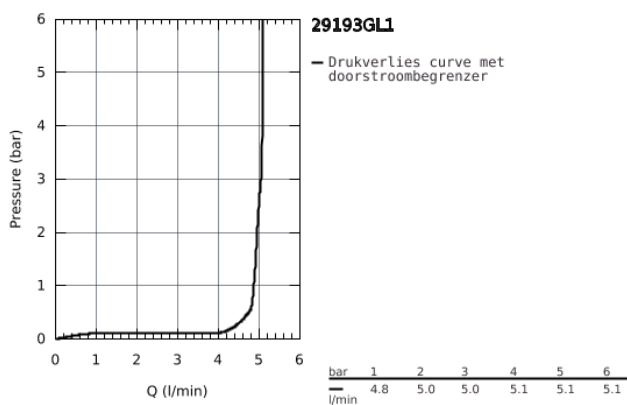

29 193 GL1 ESSENCE TWEEGATS WASTAFELMENGKRAAN L-SIZE

PRODUCTOMSCHRIJVING

- Kleur: cool sunrise (goud)
- wandmontage
- Let op: alleen te gebruiken met:
 - 23 571 000 / 32 635 000
 - zonder inbouwdeel
 - metalen rozet
 - metalen greep
- GROHE Water Saving technologie voor minder water en een perfecte straal
- max 5,0 l/min doorstroombegrenzer bij 3 bar
- GROHE Aquaguide instelbare mousseur
- steekmaat 110 mm
- sprong 230 mm

29 193 GL1 **ESSENCE TWEEGATS WASTAFELMENGKRAAN**
L-SIZE

ONDERDELEN , oktober 2020 – now

1: greep (Bestel-nr 46916GL0)

2: Mousseur (Bestel-nr 48480000)

3: Borgschroef (Bestel-nr 43094000)

4: Verlengset (Bestel-nr 46943000)*