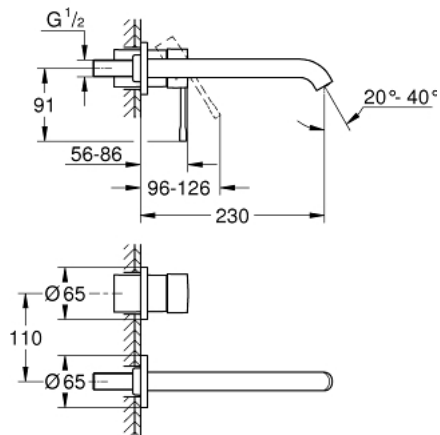

29 193 GL1 ESSENCE TWEEGATS WASTAFELMENGKRAAN L-SIZE

PRODUCTOMSCHRIJVING

- Kleur: cool sunrise (goud)
- wandmontage
- Let op: alleen te gebruiken met:
 - 23 571 000 / 32 635 000
 - zonder inbouwdeel
 - metalen rozet
 - metalen greep
- GROHE Water Saving technologie voor minder water en een perfecte straal
- max 5,0 l/min doorstroombegrenzer bij 3 bar
- GROHE Aquaguide instelbare mousseur
- steekmaat 110 mm
- sprong 230 mm

29 193 GL1 **ESSENCE TWEEGATS WASTAFELMENGKRAAN**
L-SIZE

ONDERDELEN , oktober 2020 – now

1: greep (Bestel-nr 46916GL0)

2: Mousseur (Bestel-nr 48480000)

3: Borgschroef (Bestel-nr 43094000)

4: Verlengset (Bestel-nr 46943000)*