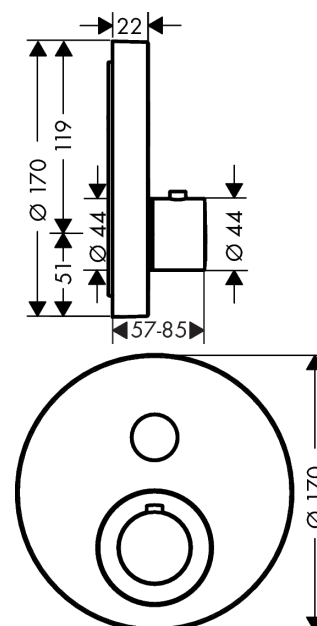

AXOR ShowerSelect
thermostaat afbouwdeel rond met stopkraan voor 1 functie
 Oppervlakken: **Polished Gold Optic** Artikelnummer: **36722990**

- Select drukknop aan/uit bediening voor 1 douchefunctie
- max. waterdoorstroom bij 3 bar: 26 l/min
- thermostaatkardoes
- SafetyStop temperatuurbegrenzing 40°C
- SafetyFunctie maximale warm water temperatuur vooraf instelbaar
- inbouwmontage
- Thermostaat wordt geleverd met aan/uit button

Artikeldetails

Vrijblijvende advies verkoopprijs excl. BTW	1.000,30 €
Vrijblijvende advies verkoopprijs incl. BTW	1.210,30 €

Technologie

Productfoto

Maattekening

AXOR ShowerSelect
thermostaat afbouwdeel rond met stopkraan voor 1 functie
Oppervlakken: **Polished Gold Optic** Artikelnummer: **36722990**

Doorstroomdiagram