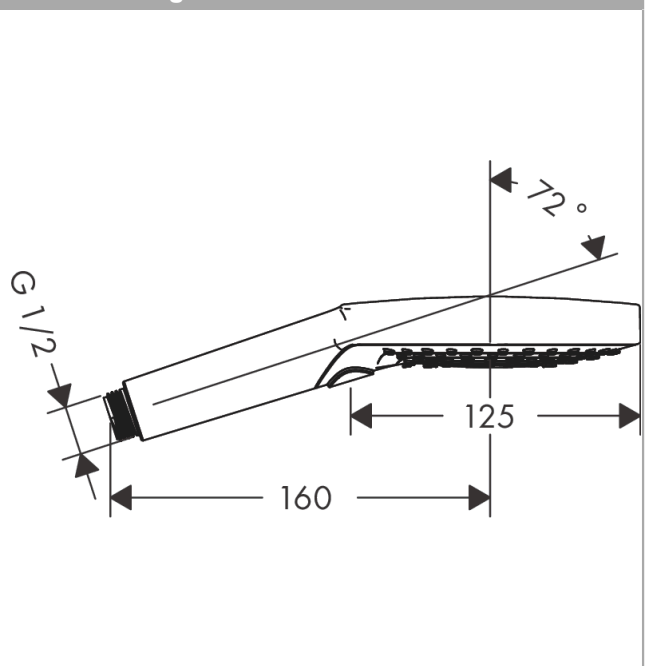

Maattekening