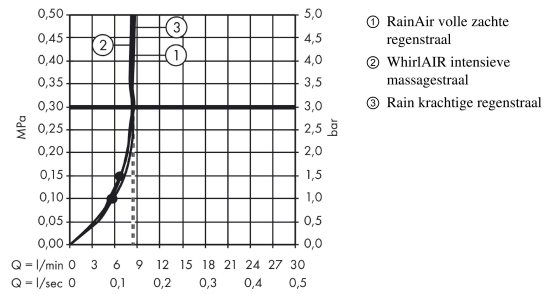

## Maattekening

## Raindance Select S handdouche 120 3jet EcoSmart 9 l/min

Oppervlakken: **Polished Gold Optic** Artikelnummer: **26531990**

### Doorstroomdiagram

De gebruikswaarden werden in overeenstemming met de praktijk met de bijbehorende armaturen (thermostaat/mengkraan/inbouwventiel) gemeten.

De gebruikswaarden werden in overeenstemming met de praktijk met de bijbehorende armaturen (thermostaat/mengkraan/inbouwventiel) gemeten.