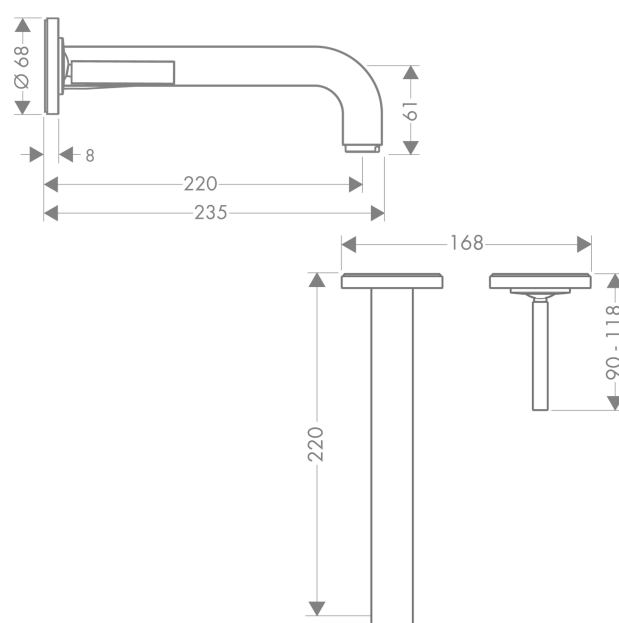

AXOR Citterio
ééngreeps wastafelmengkraan met pingreep, afbouwdeel voor wandmontage, rozetten,
voorsprong 220 mm en afvoerplug
 Oppervlakken: **Polished Gold Optic** Artikelnummer: **39116990**

- vaste uitloop
- voorsprong uitloop 220 mm
- straalsoort: normale straal
- max. waterdoorstroom bij 3 bar: 5 l/min
- joystick keramisch kardoos
- zonder wastegarnituur, met afvoerplug (art.nr. 50001)
- greep kan links of rechts geplaatst worden

Artikeldetails

Vrijblijvende advies verkoopprijs excl. BTW	1.100,60 €
Vrijblijvende advies verkoopprijs incl. BTW	1.331,70 €

Technologie

Productfoto

Maattekening

AXOR Citterio

ééngreeps wastafelmengkraan met pingreep, afbouwdeel voor wandmontage, rozetten, voorsprong 220 mm en afvoerplug

Oppervlakken: **Polished Gold Optic** Artikelnummer: **39116990**

Doorstroomdiagram