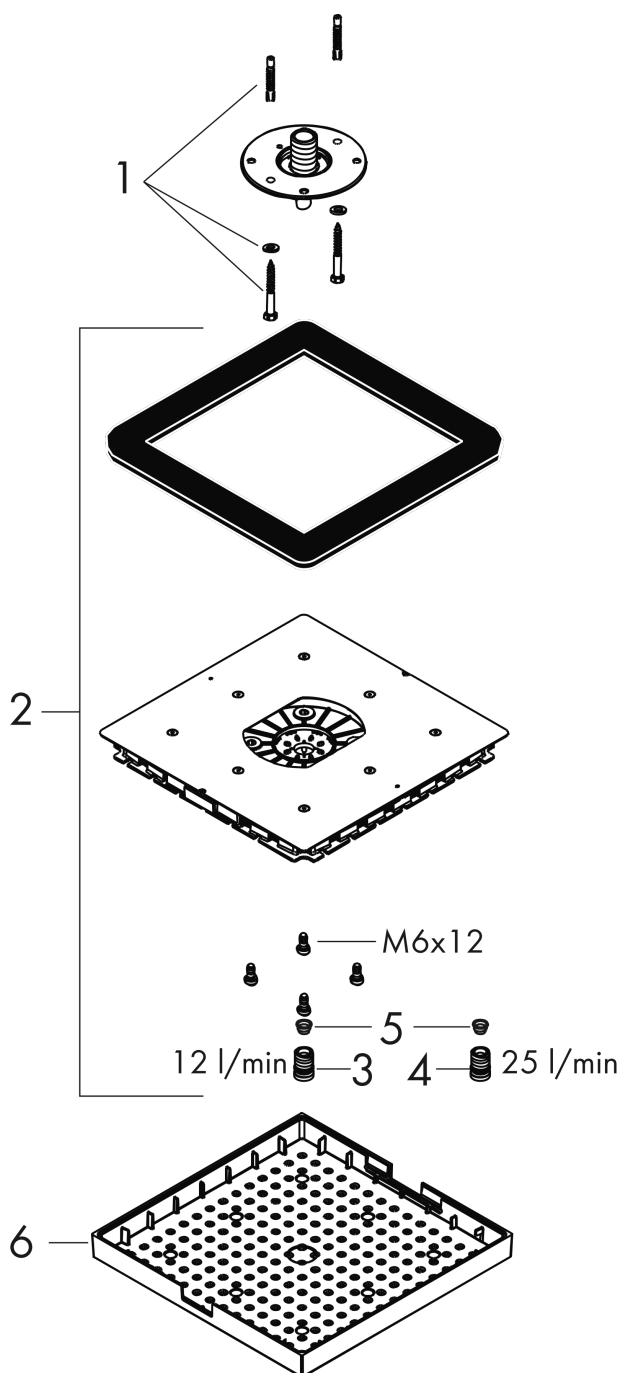

AXOR ShowerSolutions
hoofddouche opbouw plafond 240/240 1jet
 Oppervlakken: **Polished Gold Optic** Artikelnummer: **10924990**

- diameter straalplaat 240 x 240 mm
- RainAir volle zachte regenstraal
- afdekplaat van metaal
- waterdoorstroom uitbreidbaar tot tot 25 l/min
- straalplaat voor reiniging afneembaar

Artikeldetails

Vrijblijvende advies verkoopprijs excl. BTW	1.662,40 €
Vrijblijvende advies verkoopprijs incl. BTW	2.011,50 €

Technologie

Productfoto

Maattekening

AXOR ShowerSolutions
hoofddouche opbouw plafond 240/240 1jet
 Oppervlakken: **Polished Gold Optic** Artikelnummer: **10924990**

Doorstroomdiagram

De verbruikswaarden werden in overeenstemming met de praktijk met de bijbehorende armaturen (thermostaat/mengkraan/inbouwventiel) gemeten.

AXOR ShowerSolutions
hoofddouche opbouw plafond 240/240 1jet
 Oppervlakken: **Polished Gold Optic** Artikelnummer: **10924990**

Explosietekening

Bouwjaar: >11/16

AXOR ShowerSolutions
hoofddouche opbouw plafond 240/240 1jet
 Oppervlakken: **Polished Gold Optic** Artikelnummer: **10924990**

Reserveonderdelenlijst

Bouwjaar: >11/16

Regel		Artikelnummer	Prijs incl. BTW	VE
1	straalschijf compl.	95889990	-	1
2	AIR ventiel	95802000	-	1
3	dekorplaat	95890990	-	1
4	zeef	97735000	-	1
5	bevestigingsmateriaal	96179800	-	1