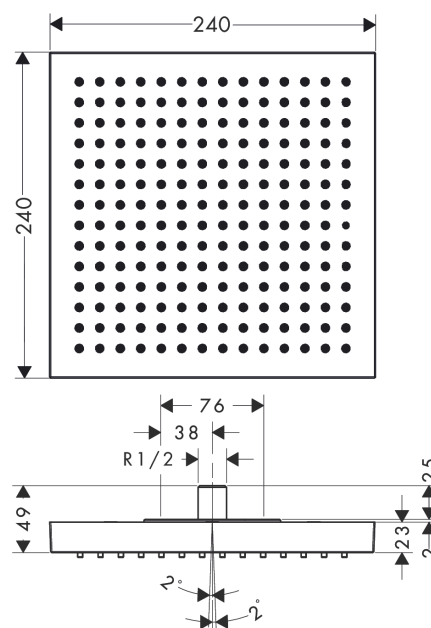

AXOR ShowerSolutions
hoofddouche opbouw plafond 240/240 1jet
 Oppervlakken: **Polished Gold Optic** Artikelnummer: **10924990**

- diameter straalplaat 240 x 240 mm
- RainAir volle zachte regenstraal
- afdekplaat van metaal
- waterdoorstroom uitbreidbaar tot tot 25 l/min
- straalplaat voor reiniging afneembaar

Artikeldetails

Vrijblijvende advies verkoopprijs excl. BTW	1.662,40 €
Vrijblijvende advies verkoopprijs incl. BTW	2.011,50 €

Technologie

Productfoto

Maattekening

AXOR ShowerSolutions
hoofddouche opbouw plafond 240/240 1jet
 Oppervlakken: **Polished Gold Optic** Artikelnummer: **10924990**

Doorstroomdiagram

De verbruikswaarden werden in overeenstemming met de praktijk met de bijbehorende armaturen (thermostaat/mengkraan/inbouwventiel) gemeten.

AXOR ShowerSolutions
hoofddouche opbouw plafond 240/240 1jet
 Oppervlakken: **Polished Gold Optic** Artikelnummer: **10924990**