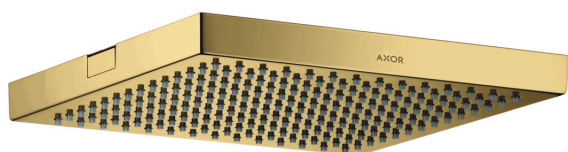

AXOR ShowerSolutions
hoofddouche opbouw plafond 240/240 1jet
 Oppervlakken: **Polished Gold Optic** Artikelnummer: **10924990**

- diameter straalplaat 240 x 240 mm
- RainAir volle zachte regenstraal
- afdekplaat van metaal
- waterdoorstroom uitbreidbaar tot tot 25 l/min
- straalplaat voor reiniging afneembaar

Artikeldetails

Vrijblijvende advies verkoopprijs excl. BTW	1.662,40 €
Vrijblijvende advies verkoopprijs incl. BTW	2.011,50 €

Technologie

Productfoto

Maattekening

AXOR ShowerSolutions
hoofddouche opbouw plafond 240/240 1jet
 Oppervlakken: **Polished Gold Optic** Artikelnummer: **10924990**

Doorstroomdiagram

De verbruikswaarden werden in overeenstemming met de praktijk met de bijbehorende armaturen (thermostaat/mengkraan/inbouwventiel) gemeten.

AXOR ShowerSolutions
hoofddouche opbouw plafond 240/240 1jet
 Oppervlakken: **Polished Gold Optic** Artikelnummer: **10924990**

Explosietekening

Bouwjaar: >11/16

AXOR ShowerSolutions
hoofddouche opbouw plafond 240/240 1jet
 Oppervlakken: **Polished Gold Optic** Artikelnummer: **10924990**

Reserveonderdelenlijst

Bouwjaar: >11/16

Regel		Artikelnummer	Prijs incl. BTW	VE
1	straalschijf compl.	95889990	-	1
2	AIR ventiel	95802000	-	1
3	dekorplaat	95890990	-	1
4	zeef	97735000	-	1
5	bevestigingsmateriaal	96179800	-	1