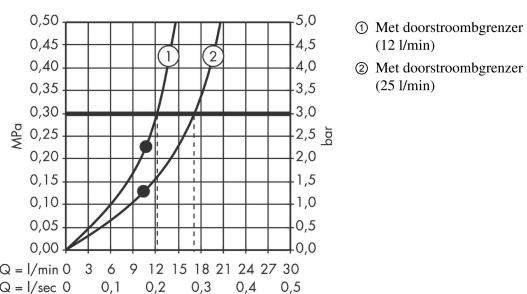

AXOR ShowerSolutions
hoofddouche opbouw plafond 240/240 1jet
 Oppervlakken: **Polished Gold Optic** Artikelnummer: **10924990**

- diameter straalplaat 240 x 240 mm
- RainAir volle zachte regenstraal
- afdekplaat van metaal
- waterdoorstroom uitbreidbaar tot tot 25 l/min
- straalplaat voor reiniging afneembaar

Artikeldetails

Vrijblijvende advies verkoopprijs excl. BTW	1.662,40 €
Vrijblijvende advies verkoopprijs incl. BTW	2.011,50 €

Technologie

Productfoto

Maattekening

AXOR ShowerSolutions
hoofddouche opbouw plafond 240/240 1jet
 Oppervlakken: **Polished Gold Optic** Artikelnummer: **10924990**

Doorstroomdiagram

De verbruikswaarden werden in overeenstemming met de praktijk met de bijbehorende armaturen (thermostaat/mengkraan/inbouwventiel) gemeten.

AXOR ShowerSolutions
hoofddouche opbouw plafond 240/240 1jet
 Oppervlakken: **Polished Gold Optic** Artikelnummer: **10924990**