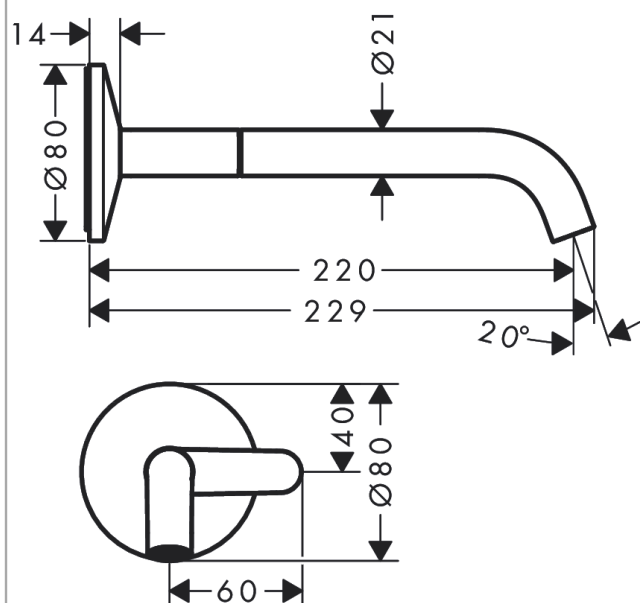

**AXOR One**  
**wastafelkraan inbouw voor wandmontage Select, voorsprong 220 mm**  
 Oppervlakken: **Polished Gold Optic**    Artikelnummer: **48112990**

- vaste uitloop
- voorsprong uitloop 220 mm
- straalsoort: normale straal
- max. waterdoorstroom bij 3 bar: 5 l/min
- Select kardoos met temperatuur regeling
- zonder wastegarnituur, met afvoerplug (art.nr. 50001)

## Maattekening

**AXOR One**  
**wastafelkraan inbouw voor wandmontage Select, voorsprong 220 mm**  
Oppervlakken: **Polished Gold Optic**    Artikelnummer: **48112990**