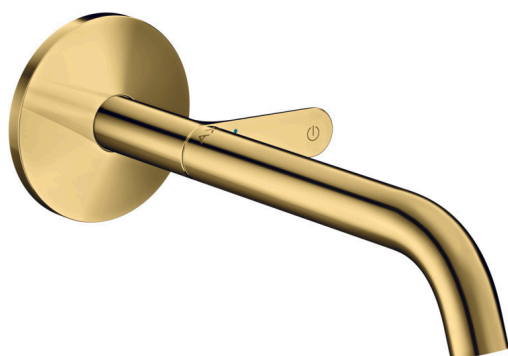

**AXOR One**  
**wastafelkraan inbouw voor wandmontage Select, voorsprong 220 mm**  
 Oppervlakken: **Polished Gold Optic**    Artikelnummer: **48112990**

- vaste uitloop
- voorsprong uitloop 220 mm
- straalsoort: normale straal
- max. waterdoorstroom bij 3 bar: 5 l/min
- Select kardoos met temperatuur regeling
- zonder wastegarnituur, met afvoerplug (art.nr. 50001)

## Maattekening

**AXOR One**  
**wastafelkraan inbouw voor wandmontage Select, voorsprong 220 mm**  
Oppervlakken: **Polished Gold Optic**    Artikelnummer: **48112990**

## Doorstroomdiagram

**AXOR One**  
**wastafelkraan inbouw voor wandmontage Select, voorsprong 220 mm**  
Oppervlakken: **Polished Gold Optic**    Artikelnummer: **48112990**

## Explosietekening

Bouwjaar: >06/21

**AXOR One**  
**wastafelkraan inbouw voor wandmontage Select, voorsprong 220 mm**  
 Oppervlakken: **Polished Gold Optic**    Artikelnummer: **48112990**