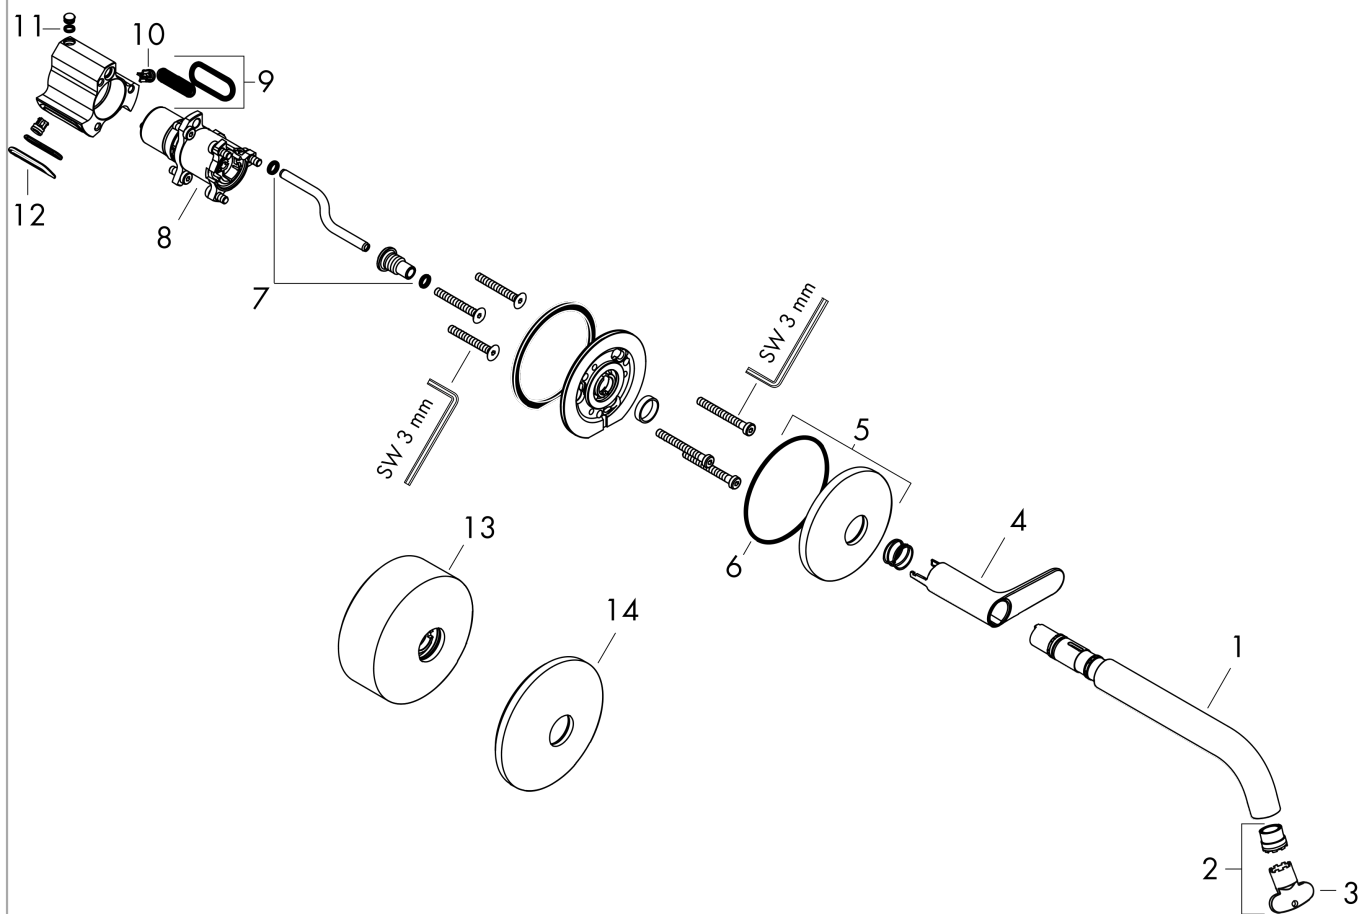

## Maattekening

**AXOR One**  
**wastafelkraan inbouw voor wandmontage Select, voorsprong 220 mm**  
Oppervlakken: **Polished Gold Optic**    Artikelnummer: **48112990**

## Doorstroomdiagram

**AXOR One**  
**wastafelkraan inbouw voor wandmontage Select, voorsprong 220 mm**  
Oppervlakken: **Polished Gold Optic**    Artikelnummer: **48112990**

## Explosietekening

Bouwjaar: >06/21

**AXOR One**  
**wastafelkraan inbouw voor wandmontage Select, voorsprong 220 mm**  
 Oppervlakken: **Polished Gold Optic**    Artikelnummer: **48112990**

## Reserveonderdelenlijst

Bouwjaar: >06/21

Regel		Artikelnummer	Prijs incl. BTW	VE
1	uitloop compl.	94313990	-	1
2	perlator compl.	93118000	-	1
3	montagesleutel	98987000	-	1
4	greep	94314990	-	1
5	rozet Ø 80 mm	94315990	-	1
6	O-ring 72x2	98395000	-	1
7	O-ring 6x2	98458000	-	1
8	kardoes compl.	94317000	-	1
9	zeef	94316000	-	1
10	terugslagklep	93250000	-	1
11	O-ring 4x1,5	93463000	-	1
12	O-ring 25x2,5	92146000	-	1
13	rozet hoogte = 36 mm (bij geringe inbouwdiepte)	13610990	-	1
14	rozet Ø 90 mm	13611990	-	1
a	-	13625180	-	1