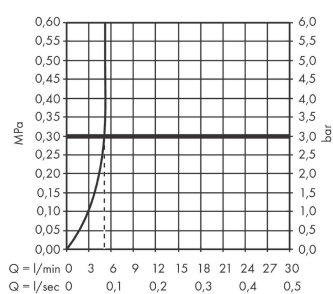

AXOR One
wastafelkraan inbouw voor wandmontage Select, voorsprong 220 mm
Oppervlakken: **Polished Gold Optic**   Artikelnummer: **48112990**

Doorstroomdiagram