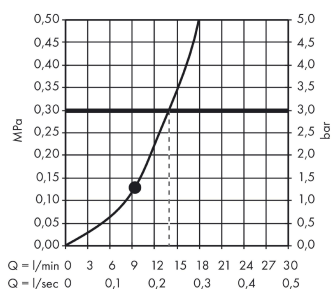

Artikeldetails

Vrijblijvende advies verkoopprijs excl. BTW	3.139,00 €
Vrijblijvende advies verkoopprijs incl. BTW	3.798,19 €

Technologie

Productfoto

Maattekening

AXOR LampShower/Nendo
lampShower 1jet met douche-arm designed by Nendo
 Oppervlakte finish: **Polished Gold Optic** Artikelnummer: **26031990**

Doorstroomdiagram

Q = l/min 0 3 6 9 12 15 18 21 24 27 30
 Q = l/sec 0 0,1 0,2 0,3 0,4 0,5

De verbruikswaarden werden in overeenstemming met de praktijk met de bijbehorende armaturen (thermostaat/mengkraan/inbouwventiel) gemeten.