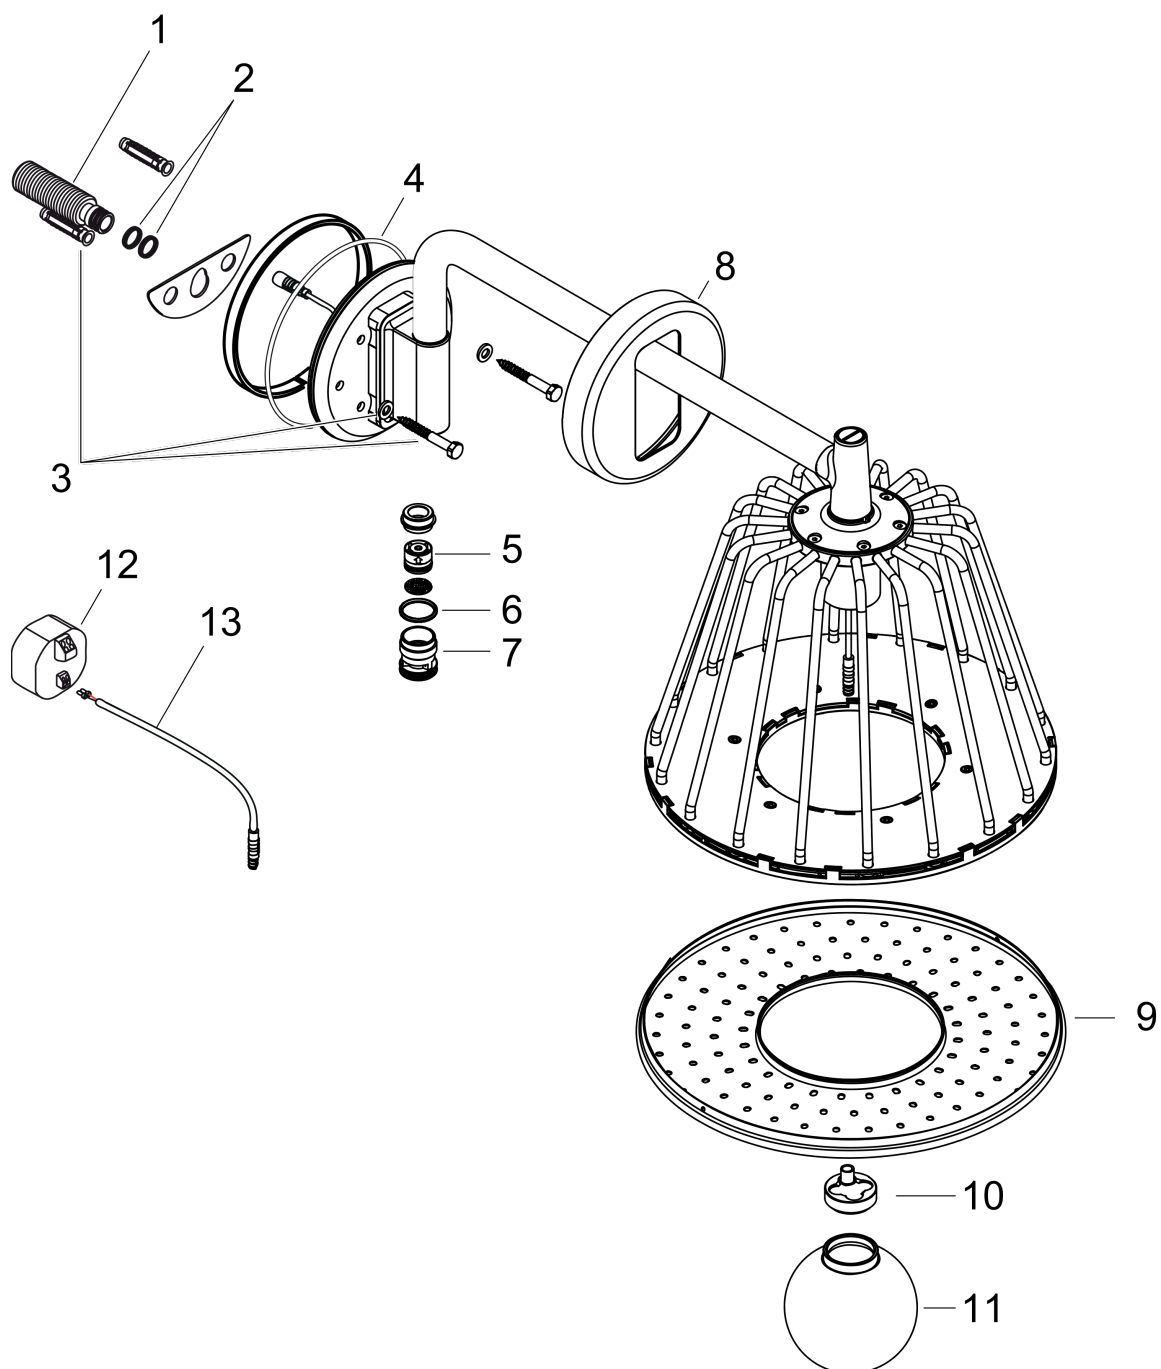

AXOR LampShower/Nendo
lampShower 1jet met douche-arm designed by Nendo
 Oppervlakte finish: **Polished Gold Optic** Artikelnummer: **26031990**

- bestaat uit: Hoofddouche, douche-arm
- diameter straalplaat 275 mm
- Rain
- kogelgewricht: hoek hoofddouche verstelbaar
- afdekplaat van metaal
- lengte douche-arm 380 mm
- douche-arm 150° draaibaar
- maximale doorstroomhoeveelheid bij 3 bar: 13 l/min
- straalzones: douchestraal die het lichaam compleet omhult met een douchestraal die naar het midden toe steeds geconcentreerder wordt
- straalplaat voor reiniging afneembaar
- met geïntegreerde verlichting
- lamp: LED
- transformator Netaansluiting voor inbouw 12V, 18W
- ingang: 100 - 240 Volt AC / 50/60 Hz
- uitgang: 12 V DC
- kleurtemperatuur: 2700 K
- energie efficiëntie label: bevat een lichtbron van energie-efficiëntieklasse G

Doorstroomdiagram

Q = l/min 0 3 6 9 12 15 18 21 24 27 30
 Q = l/sec 0 0,1 0,2 0,3 0,4 0,5

De verbruikswaarden werden in overeenstemming met de praktijk met de bijbehorende armaturen (thermostaat/mengkraan/inbouwventiel) gemeten.

AXOR LampShower/Nendo
lampShower 1jet met douche-arm designed by Nendo
 Oppervlakte finish: **Polished Gold Optic** Artikelnummer: **26031990**

Explosietekening

Bouwjaar: >02/22

AXOR LampShower/Nendo
lampShower 1jet met douche-arm designed by Nendo
 Oppervlakte finish: **Polished Gold Optic** Artikelnummer: **26031990**

Reserveonderdelenlijst

Bouwjaar: >02/22

Regel		Artikelnummer	Prijs incl. BTW	VE
1	aansluiting G½	92195000	-	1
2	O-ring 11x2	98127000	-	1
3	bevestigingsmateriaal	95430000	-	1
4	O-ring 100x2,5	98417000	-	1
5	terugslagklep DW 10	96456000	-	1
6	O-ring 17x2	98199000	-	1
7	Stop	92202000	-	1
8	rozet	92193990	-	1
9	straalschijf compl.	92181990	-	1
10	lichtbron	93006000	-	1
11	glazen kap	92182000	-	1
12	trafo	95585000	-	1
13	kabel voor verlichting (12 V)	95586000	-	1
a	Inbouwdelen	26909180	-	1