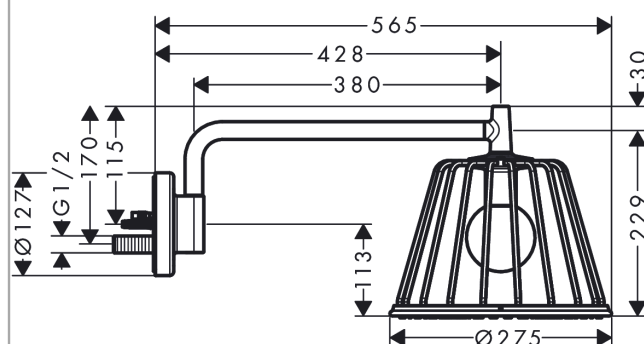

AXOR LampShower/Nendo
lampShower 1jet met douche-arm designed by Nendo
 Oppervlakte finish: **Polished Gold Optic** Artikelnummer: **26031990**

- bestaat uit: Hoofddouche, douche-arm
- diameter straalplaat 275 mm
- Rain
- kogelgewricht: hoek hoofddouche verstelbaar
- afdekplaat van metaal
- lengte douche-arm 380 mm
- douche-arm 150° draaibaar
- maximale doorstroomhoeveelheid bij 3 bar: 13 l/min
- straalzones: douchestraal die het lichaam compleet omhult met een douchestraal die naar het midden toe steeds geconcentreerder wordt
- straalplaat voor reiniging afneembaar
- met geïntegreerde verlichting
- lamp: LED
- transformator Netaansluiting voor inbouw 12V, 18W
- ingang: 100 - 240 Volt AC / 50/60 Hz
- uitgang: 12 V DC
- kleurtemperatuur: 2700 K
- energie efficiëntie label: bevat een lichtbron van energie-efficiëntieklasse G

Artikeldetails

Vrijblijvende advies verkoopprijs excl. BTW	3.139,00 €
Vrijblijvende advies verkoopprijs incl. BTW	3.798,19 €

Technologie

Productfoto

Maattekening

AXOR LampShower/Nendo
lampShower 1jet met douche-arm designed by Nendo
 Oppervlakte finish: **Polished Gold Optic** Artikelnummer: **26031990**

Doorstroomdiagram

Q = l/min 0 3 6 9 12 15 18 21 24 27 30
 Q = l/sec 0 0,1 0,2 0,3 0,4 0,5

De verbruikswaarden werden in overeenstemming met de praktijk met de bijbehorende armaturen (thermostaat/mengkraan/inbouwventiel) gemeten.