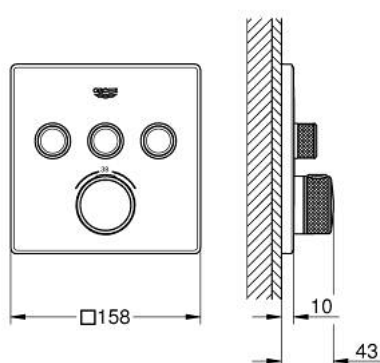

29 126 GL0 GROHTHERM SMARTCONTROL THERMOSTATISCHE MENGKRAAN MET OMSTELLING

PRODUCTOMSCHRIJVING

- Kleur: cool sunrise (goud)
- Let op: alleen te gebruiken met:
 - GROHE Rapido SmartBox 35 604 000
- metalen rozet met GROHE FastFixation (verdekte bevestiging), gedurende installatie 6° verstelbaar
- SmartControl druk voor aan-uit, draai voor aanpassen volume
- verwisselbare symbolen
- GROHE TurboStat thermo-element
- GROHE SafeStop bij 38°C
- GROHE SafeStop Plus optionele temperatuurbegrenzer bij 43°C of 46°C inbegrepen
- geïntegreerde terugslagklep en filters
- meerdere uitgangen tegelijkertijd mogelijk
- Let op: zonder inbouwdeel
- doorstroming: uitgang A = 23 l/min uitgang B = 27 l/min uitgang C = 23 l/min uitgang A + B = 33 l/min uitgang A + B + C = 36 l/min