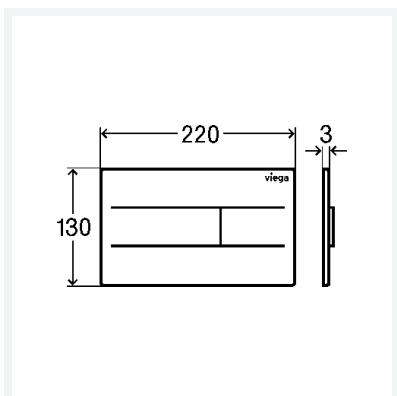

uitvoering

bevestigingsframe, bedieningsstiftset, bevestigingsbouten

Aanwijzing

Toebehorenset elektronisch moet apart besteld worden.

Aanwijzing bij Viega Hygiene-functie: ter ondersteuning van het bestemmingsafhankelijke gebruik, kunnen verschillende hygiënetijdsintervallen en hygiënespoelhoeveelheden worden ingesteld. Instelbare tijdsintervallen: 1 uur, 12 uur, 24 uur, 72 uur, 168 uur. Instelbare spoelhoeveelheden: 3 l, 7,5 l. Met een voeg tussen de muur en de bedieningsplaat om de componenten visueel te scheiden (schaduwvoeg).

model 8621.1

artikel 773 557

Aanwijzing:

Levertijd individuele klantprogramma: 10 weken; geen recht van retour!

Eigenschappen

Fabrieksinstelling kleine spoeling	fabrieksinstelling kleine spoelhoeveelheid	ca. 3 l
Fabrieksinstelling grote spoeling		ca. 6 l
Afdekplaat		roestvast staal verguld
Drukknop		roestvast staal verguld
Gewicht		1 g