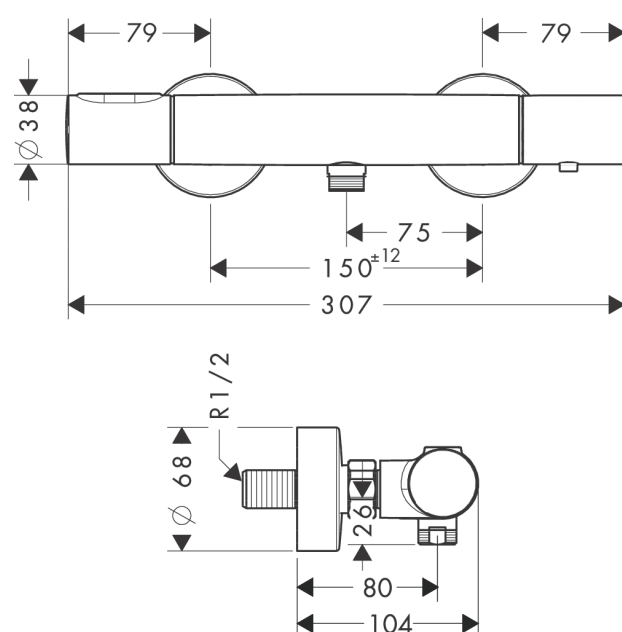

### douchethermostaat opbouw

Oppervlakken: **Polished Gold Optic**

Artikelnummer: **34635990**

- hartafstand 150 mm ± 12 mm
- max. waterdoorstroom bij 3 bar: 20 l/min
- thermostaatkardoes, keramische stopkraan 180°
- SafetyStop temperatuurbegrenzing 40°C
- SafetyFunctie maximale warm water temperatuur vooraf instelbaar
- incl. s-koppelingen en rozetten
- Kiwa K11292\_Thermostatic Mixers EN 1111

### Maattekening

**AXOR Citterio M**  
**douchethermostaat opbouw**  
Oppervlakken: **Polished Gold Optic**    Artikelnummer: **34635990**