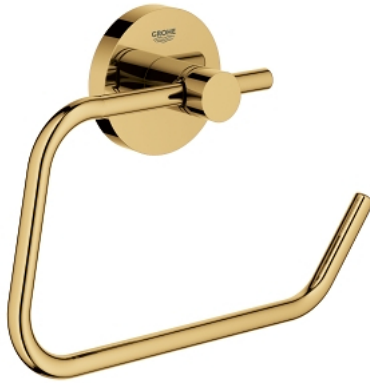

40 689 GL1 ESSENTIALS TOILETROLHOUDER

PRODUCTOMSCHRIJVING

- materiaal: metaal
- zonder deksel
- verborgen bevestiging
- geschikt om te schroeven (inclusief schroeven en pluggen) of lijmen
(lijm 40 915 000 wordt apart verkocht)