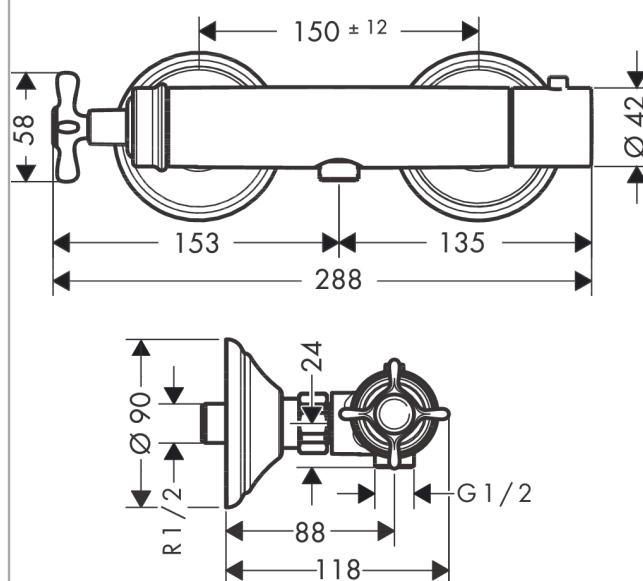

AXOR Montreux
douchethermostaat opbouw
 Oppervlakken: **Polished Gold Optic**

Artikelnummer: **16261990**

- hartafstand 150 mm ± 12 mm
- max. waterdoorstroom bij 3 bar: 16 l/min
- thermostaatkardoes, keramische stopkraan 180°
- SafetyStop temperatuurbegrenzing 40°C
- SafetyFunctie maximale warm water temperatuur vooraf instelbaar
- incl. s-koppelingen en rozetten
- Kiwa K11292_Thermostatic Mixers EN 1111

Artikeldetails

Vrijblijvende advies verkoopprijs excl. BTW	686,00 €
Vrijblijvende advies verkoopprijs incl. BTW	830,10 €

Productfoto

Maattekening

AXOR Montreux
douchethermostaat opbouw
 Oppervlakken: **Polished Gold Optic** Artikelnummer: **16261990**