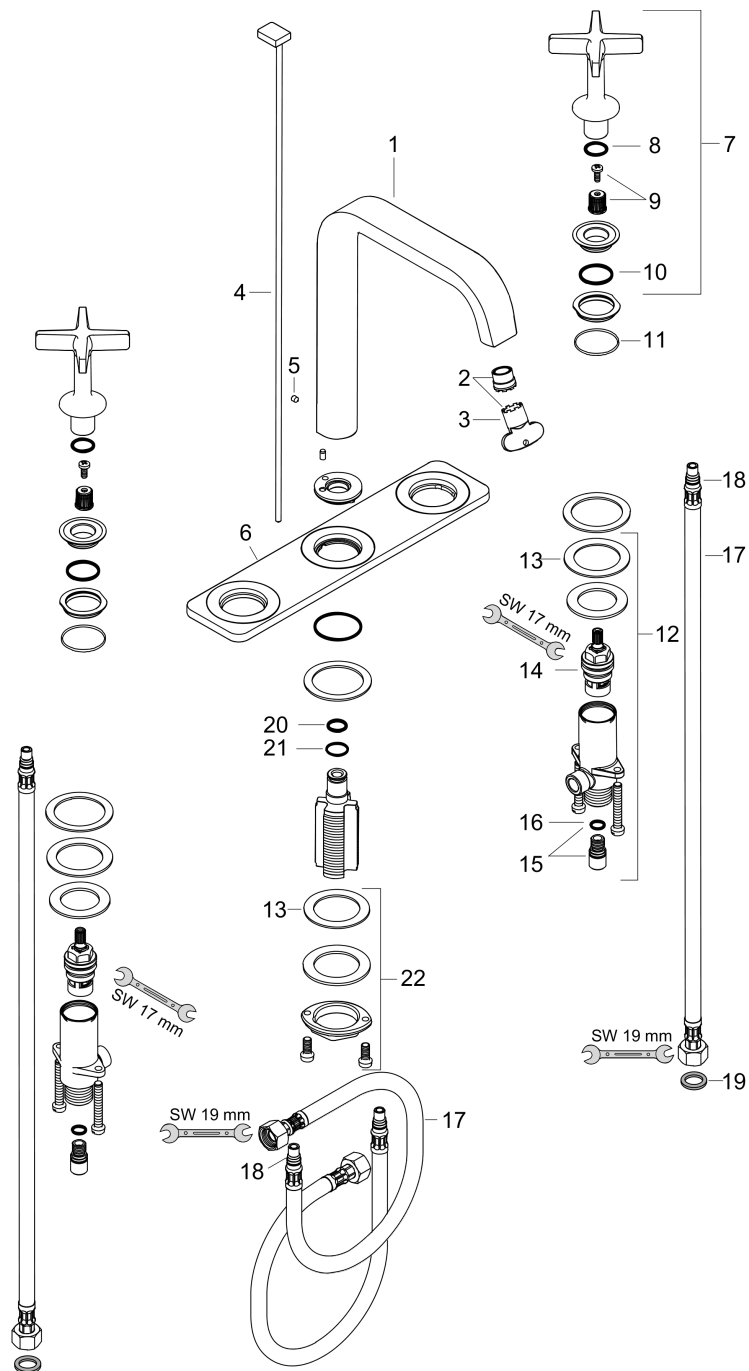

AXOR Citterio E
3-gats wastafelmengkraan 170 met plaat met trekwaste
 Oppervlakken: **Polished Gold Optic** Artikelnummer: **36116990**

- ComfortZone 170
- vaste uitloop
- voorsprong uitloop 165 mm
- straalsoort: normale straal
- max. waterdoorstroom bij 3 bar: 5 l/min
- keramische bovendelen warm/koud 180°
- incl. G 1 ¼ afvoergarnituur met trekstang
- alleen op vlakke, gladde oppervlakken inzetbaar.
- Kiwa K6110_Mechanical Mixers EN200

Doorstroomdiagram

AXOR Citterio E
3-gats wastafelmengkraan 170 met plaat met trekwaste
 Oppervlakken: **Polished Gold Optic** Artikelnummer: **36116990**

Explosietekening

Bouwjaar: >11/16

AXOR Citterio E
3-gats wastafelmengkraan 170 met plaat met trekwaste
 Oppervlakken: **Polished Gold Optic** Artikelnummer: **36116990**

Reserveonderdelenlijst

Bouwjaar: >11/16

Regel		Artikelnummer	Prijs incl. BTW	VE
1	uitloop compl.	92394990	-	1
2	perlator laminar M16,5x1 (5 l/min)	95382000	-	1
3	montagesleutel	98987000	-	1
4	trekstang compleet	92395990	-	1
5	inbusschroef M4x5	92846000	-	1
6	rozet	92443990	-	1
7	greep	92396990	-	1
8	O-ring 13x2	98128000	-	1
9	greepadapter m. schroef	98932000	-	1
10	O-ring 21x2	98205000	-	1
11	O-ring 30x1,5	98433000	-	1
12	kraaneenheid compl.	97357000	-	1
13	stelring	97548000	-	1
14	bovendeel	94149000	-	1
15	aansluitingset	98350000	-	1
16	O-ring 8x1,5	98423000	-	1
17	aansluitslang 450 mm M8x0,75 G3/8	97206000	-	1
18	O-ring 7x1,5	98422000	-	1
19	dichtingsset	95581000	-	1
20	O-ring 11x2	98127000	-	1
21	O-Ring 14x1,5	98201000	-	1
22	schachtbevestigingsset compl. (Ø 32)	13961000	-	1
a	afvoergarnituur	94139990	-	1
b	schachtverlenging	13898000	-	1