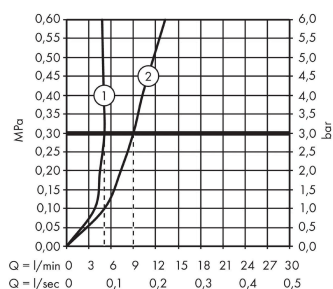

AXOR Citterio E
3-gats wastafelmengkraan 170 met plaat met trekwaste
Oppervlakken: **Polished Gold Optic**   Artikelnummer: **36116990**

Doorstroomdiagram