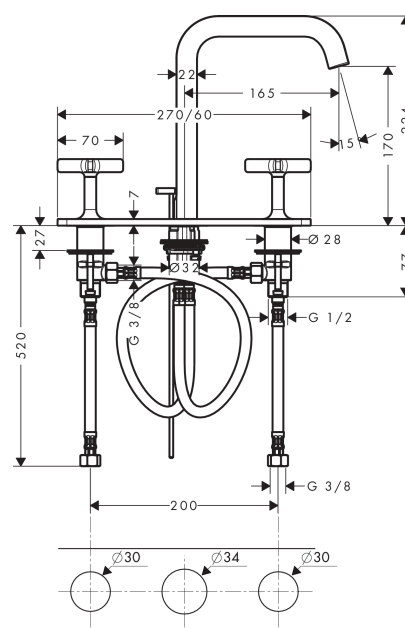

AXOR Citterio E
3-gats wastafelmengkraan 170 met plaat met trekwaste
 Oppervlakken: **Polished Gold Optic** Artikelnummer: **36116990**

- ComfortZone 170
- vaste uitloop
- voorsprong uitloop 165 mm
- straalsoort: normale straal
- max. waterdoorstroom bij 3 bar: 5 l/min
- keramische bovendelen warm/koud 180°
- incl. G 1 ¼ afvoergarnituur met trekstang
- alleen op vlakke, gladde oppervlakken inzetbaar.
- Kiwa K6110_Mechanical Mixers EN200

Artikeldetails

Vrijblijvende advies verkoopprijs excl. BTW	1.192,85 €
Vrijblijvende advies verkoopprijs incl. BTW	1.443,35 €

Technologie

Productfoto

Maattekening

AXOR Citterio E
3-gats wastafelmengkraan 170 met plaat met trekwaste
 Oppervlakken: **Polished Gold Optic** Artikelnummer: **36116990**

Doorstroomdiagram

AXOR Citterio E
3-gats wastafelmengkraan 170 met plaat met trekwaste
 Oppervlakken: **Polished Gold Optic** Artikelnummer: **36116990**

Explosietekening

Bouwjaar: >11/16

AXOR Citterio E
3-gats wastafelmengkraan 170 met plaat met trekwaste
 Oppervlakken: **Polished Gold Optic** Artikelnummer: **36116990**

Reserveonderdelenlijst

Bouwjaar: >11/16

Regel		Artikelnummer	Prijs incl. BTW	VE
1	uitloop compl.	92394990	-	1
2	perlator laminar M16,5x1 (5 l/min)	95382000	-	1
3	montagesleutel	98987000	-	1
4	trekstang compleet	92395990	-	1
5	inbusschroef M4x5	92846000	-	1
6	rozet	92443990	-	1
7	greep	92396990	-	1
8	O-ring 13x2	98128000	-	1
9	greepadapter m. schroef	98932000	-	1
10	O-ring 21x2	98205000	-	1
11	O-ring 30x1,5	98433000	-	1
12	kraaneenheid compl.	97357000	-	1
13	stelring	97548000	-	1
14	bovendeel	94149000	-	1
15	aansluitingset	98350000	-	1
16	O-ring 8x1,5	98423000	-	1
17	aansluitslang 450 mm M8x0,75 G3/8	97206000	-	1
18	O-ring 7x1,5	98422000	-	1
19	dichtingsset	95581000	-	1
20	O-ring 11x2	98127000	-	1
21	O-Ring 14x1,5	98201000	-	1
22	schachtbevestigingsset compl. (Ø 32)	13961000	-	1
a	afvoergarnituur	94139990	-	1
b	schachtverlenging	13898000	-	1