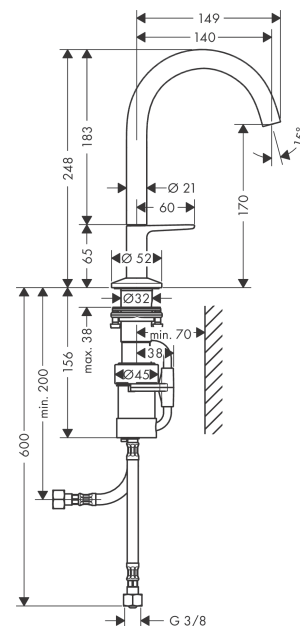

AXOR One
wastafelmengkraan met Push-Open
 Oppervlakken: **Polished Gold Optic**

Artikelnummer: **48020990**

- ComfortZone 170
- voorsprong uitloop 140 mm
- straalsoort: normale straal
- max. waterdoorstroom bij 3 bar: 5 l/min
- Select kardoos met temperatuur regeling
- incl. PushOpen G 1 ¼ wastegarnituur
- Materiaal afvoergarnituur: metaal
- koud water in middenpositie, bespaart energie en kosten

Artikeldetails

Vrijblijvende advies verkoopprijs excl. BTW	675,00 €
Vrijblijvende advies verkoopprijs incl. BTW	816,75 €

Technologie

Designprijzen

Productfoto

Maattekening

AXOR One
wastafelmengkraan met Push-Open
Oppervlakken: **Polished Gold Optic**

Artikelnummer: **48020990**

Doorstroomdiagram