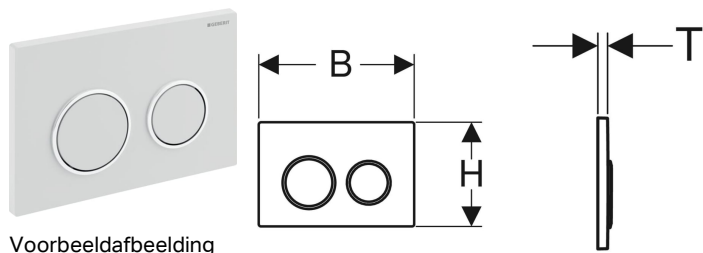

Geberit bedieningsplaat Omega20, voor 2-toets spoeling

Voorbeeldafbeelding

Gebruiksdoelen

- Voor de spoelactivering bij Geberit Omega inbouwreservoirs

Eigenschappen

- Planchetbediening of frontbediening

Leveringsomvang

- Montageframe
- 2 afstandshouders

- Drukstiften geluiddempend, snelinstelling zonder gereedschap

Technische gegevens

Bedieningskracht | < 20 N

- 2 drukstiften
- Bevestigingsmateriaal

Art. nr.	Kleur / oppervlak	Materiaal	B	H	T
115.085.KH.1	Plaat en toetsen: glansverchroomd Designringen: matverchroomd	Kunststof	21.2 cm	14.2 cm	1 cm
115.085.KJ.1	Plaat en toetsen: wit Designringen: glansverchroomd	Kunststof	21.2 cm	14.2 cm	1 cm
115.085.KK.1	Plaat en toetsen: wit Designringen: verguld	Kunststof	21.2 cm	14.2 cm	1 cm
115.085.KL.1	Plaat: wit Designringen en toetsen: matverchroomd	Kunststof	21.2 cm	14.2 cm	1 cm
115.085.KM.1	Plaat en toetsen: zwart Designringen: glansverchroomd	Kunststof	21.2 cm	14.2 cm	1 cm
115.085.KN.1	Plaat en toetsen: matverchroomd Designringen: glansverchroomd	Kunststof	21.2 cm	14.2 cm	1 cm
115.085.JQ.1	Plaat en toetsen: mat verchroomd gelakt, easy-to-clean gecoat Designringen: glansverchroomd	Kunststof	21.2 cm	14.2 cm	1 cm