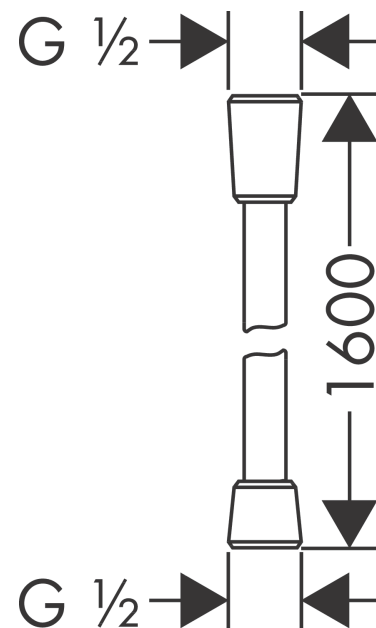

**Isiflex**  
**doucheslang 160 cm**  
 Oppervlakken: **Polished Gold Optic**    Artikelnummer: **28276990**

## Beschrijving

- doucheslang van hoogwaardig kunststof
- eenvoudig te reinigen kunststof huls
- lengte: 1,60 m
- meedraaiende wartel aan douchezijde tegen verdraaien van de doucheslang
- met knikbescherming
- moer aan doucheslang: conische moer aan beide zijden
- aansluiting: G ½
- Kiwa K13366\_Shower Hoses EN1113
- Kiwa K13366\_Shower Hoses EN1113

## Maattekening

**Isiflex**  
**doucheslang 160 cm**  
Oppervlakken: **Polished Gold Optic**    Artikelnummer: **28276990**

### Explosietekening

Bouwjaar: >11/16

**Isiflex**  
**doucheslang 160 cm**  
Oppervlakken: **Polished Gold Optic**    Artikelnummer: **28276990**