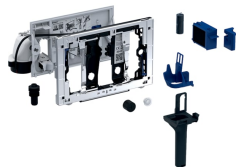

Geberit DuoFresh module met automatische activering en inschuifeenheid voor Geberit DuoFresh stick, voor Sigma inbouwreservoir 8 cm

Voorbeeldafbeelding

Gebruiksdoelen

- Voor Geberit Sigma inbouwreservoirs 8 cm
- Voor directe geurafzuiging uit wc-keramiek
- Voor het inschuiven van de Geberit DuoFresh Stick zonder chloor of oxiderende componenten
- Voor Geberit bedieningsplaten Sigma01
- Voor Geberit bedieningsplaten Sigma10
- Voor Geberit bedieningsplaten Sigma20
- Voor Geberit bedieningsplaten Sigma21
- Voor Geberit bedieningsplaten Sigma30
- Voor Geberit bedieningsplaten Sigma50

Eigenschappen

- Frontbediening
- Geurafzuiging met filtering in het inbouwreservoir geïntegreerd
- Afzuigenheid zonder gereedschap monteerbaar

Leveringsomvang

- Montageframe met draaimechanisme
- Beschermplaat
- Afzuigenheid met radiaalventilator
- Keramische honingraatfilter

Extra te bestellen

- Voedingsapparaat 230 V / 12 V / 50 Hz, met stroomtoevoerkabel 1,8 m, voor elektrische inbouwdoos

- Met Geberit Home app compatibel
- Luchtzuivering met gebruikersdetectie activeerbaar
- Geurneutralisering met keramische honingraatfilter
- Keramische honingraatfilter voor de geurneutralisering zonder gereedschap uitwisselbaar
- Activering van het oriëntatielicht met helderheidssensor
- Geberit DuoFresh Stick kan zonder gereedschap worden ingeschoven

Technische gegevens

Beschermingsgraad	IPX4
Beschermingsklasse	III
Bedrijfsspanning	12 V DC
Opgenomen vermogen	7 W
Opgenomen vermogen in stand-by	≤ 0.5 W

- Opvangbeker voor Geberit DuoFresh stick
- Stop voor mantelbuis
- lade met filter en houder voor Geberit DuoFresh stick
- 8 Geberit DuoFresh sticks