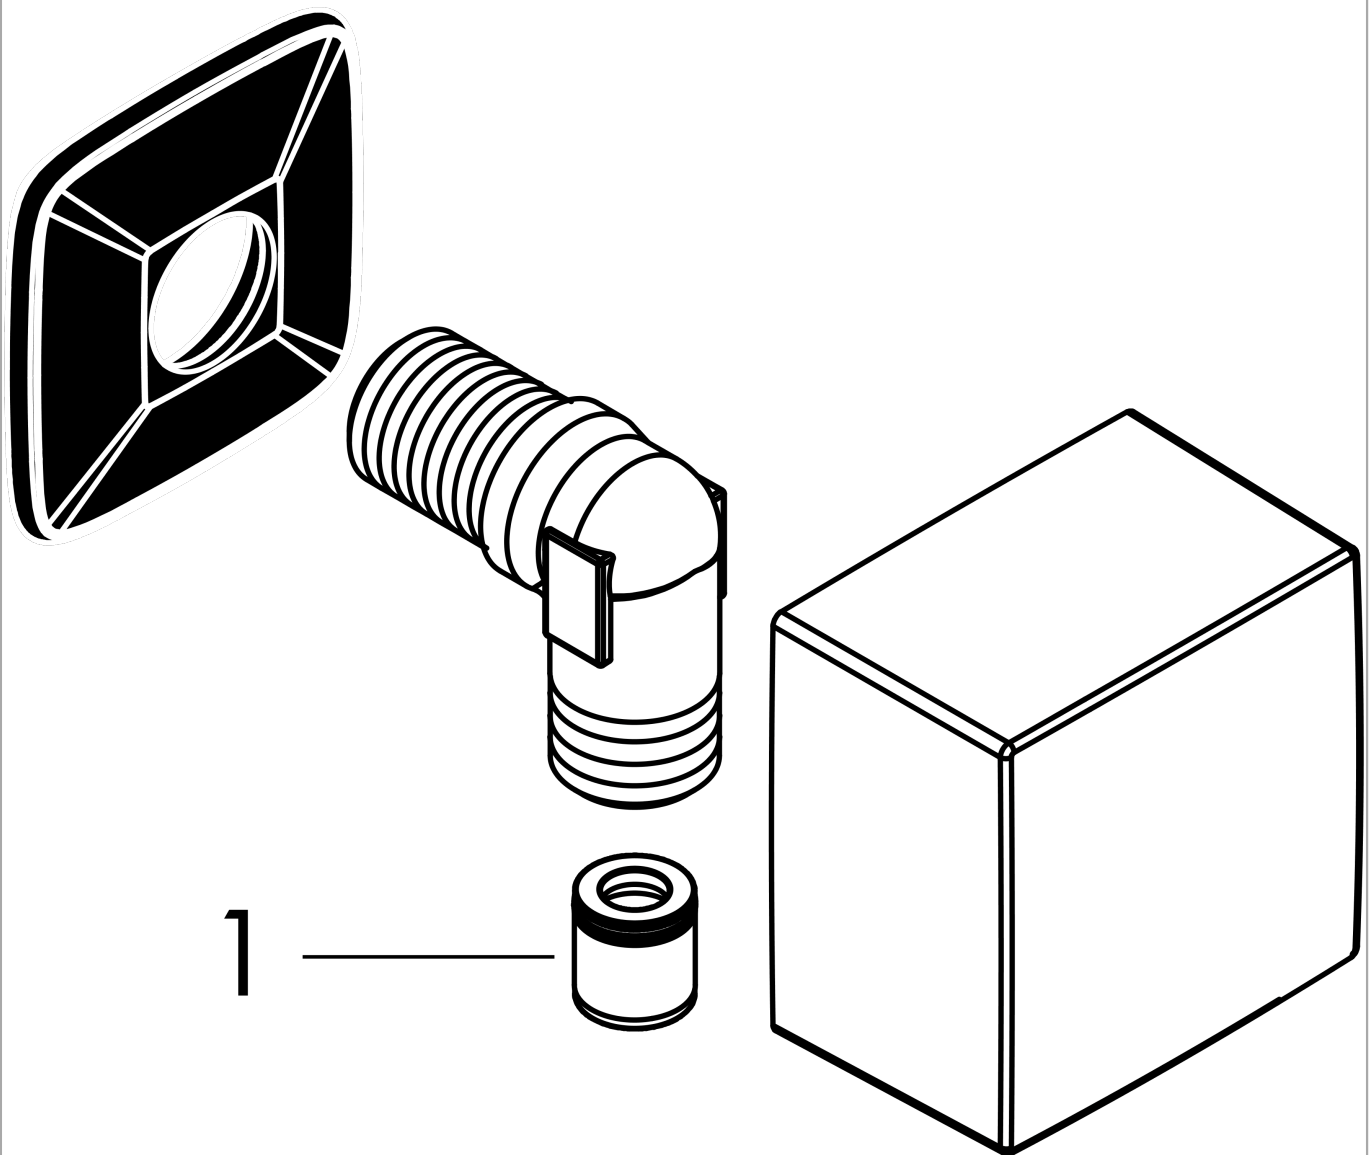

FixFit
muuraansluitbocht Square met terugslagklep
Oppervlakken: **Polished Gold Optic**   Artikelnummer: **26455990**

Explosietekening

Bouwjaar: >11/16