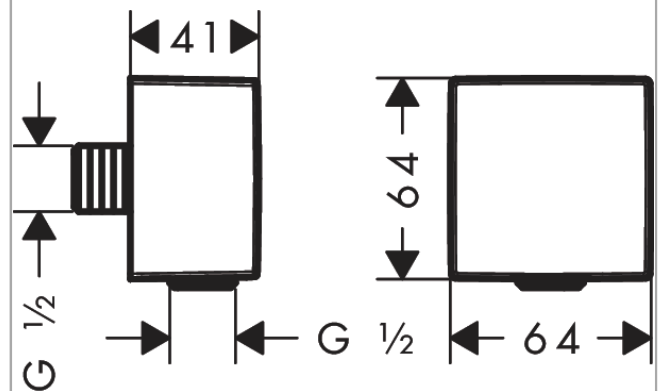

#### Maattekening

**FixFit**  
**muuraansluitbocht Square met terugslagklep**  
Oppervlakken: **Polished Gold Optic**    Artikelnummer: **26455990**