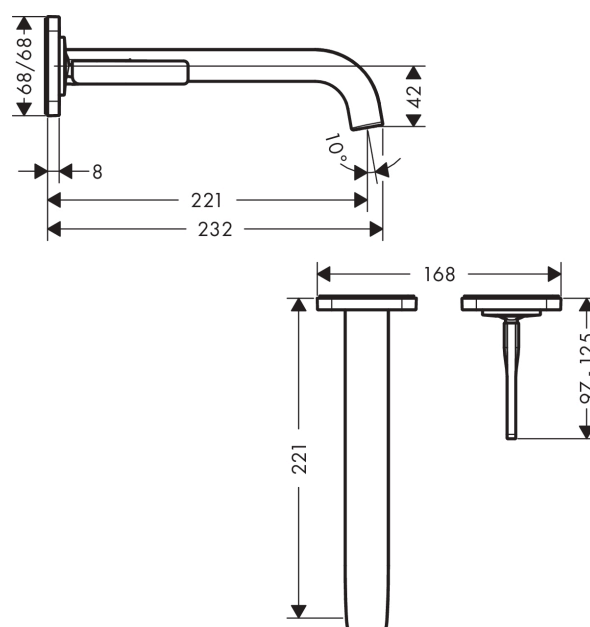

## AXOR Citterio E

ééngreeps wastafelmengkraan afbouwdeel voor wandmontage met pingreep, rozetten, voorsprong 221 mm en afvoerplug

Oppervlakken: **Polished Gold Optic**

Artikelnummer: **36106990**

- vaste uitloop
- voorsprong uitloop 221 mm
- straalsoort: laminaire straal
- max. waterdoorstroom bij 3 bar: 5 l/min
- joystick keramisch kardoos
- zonder wastegarnituur, met afvoerplug (art.nr. 50001)
- greep kan links of rechts geplaatst worden
- Kiwa K6161\_Mechanical Mixers EN817

### Maattekening

## AXOR Citterio E

ééngreeps wastafelmengkraan afbouwdeel voor wandmontage met pingreep, rozetten, voorsprong 221 mm en afvoerplug

Oppervlakken: **Polished Gold Optic**

Artikelnummer: **36106990**