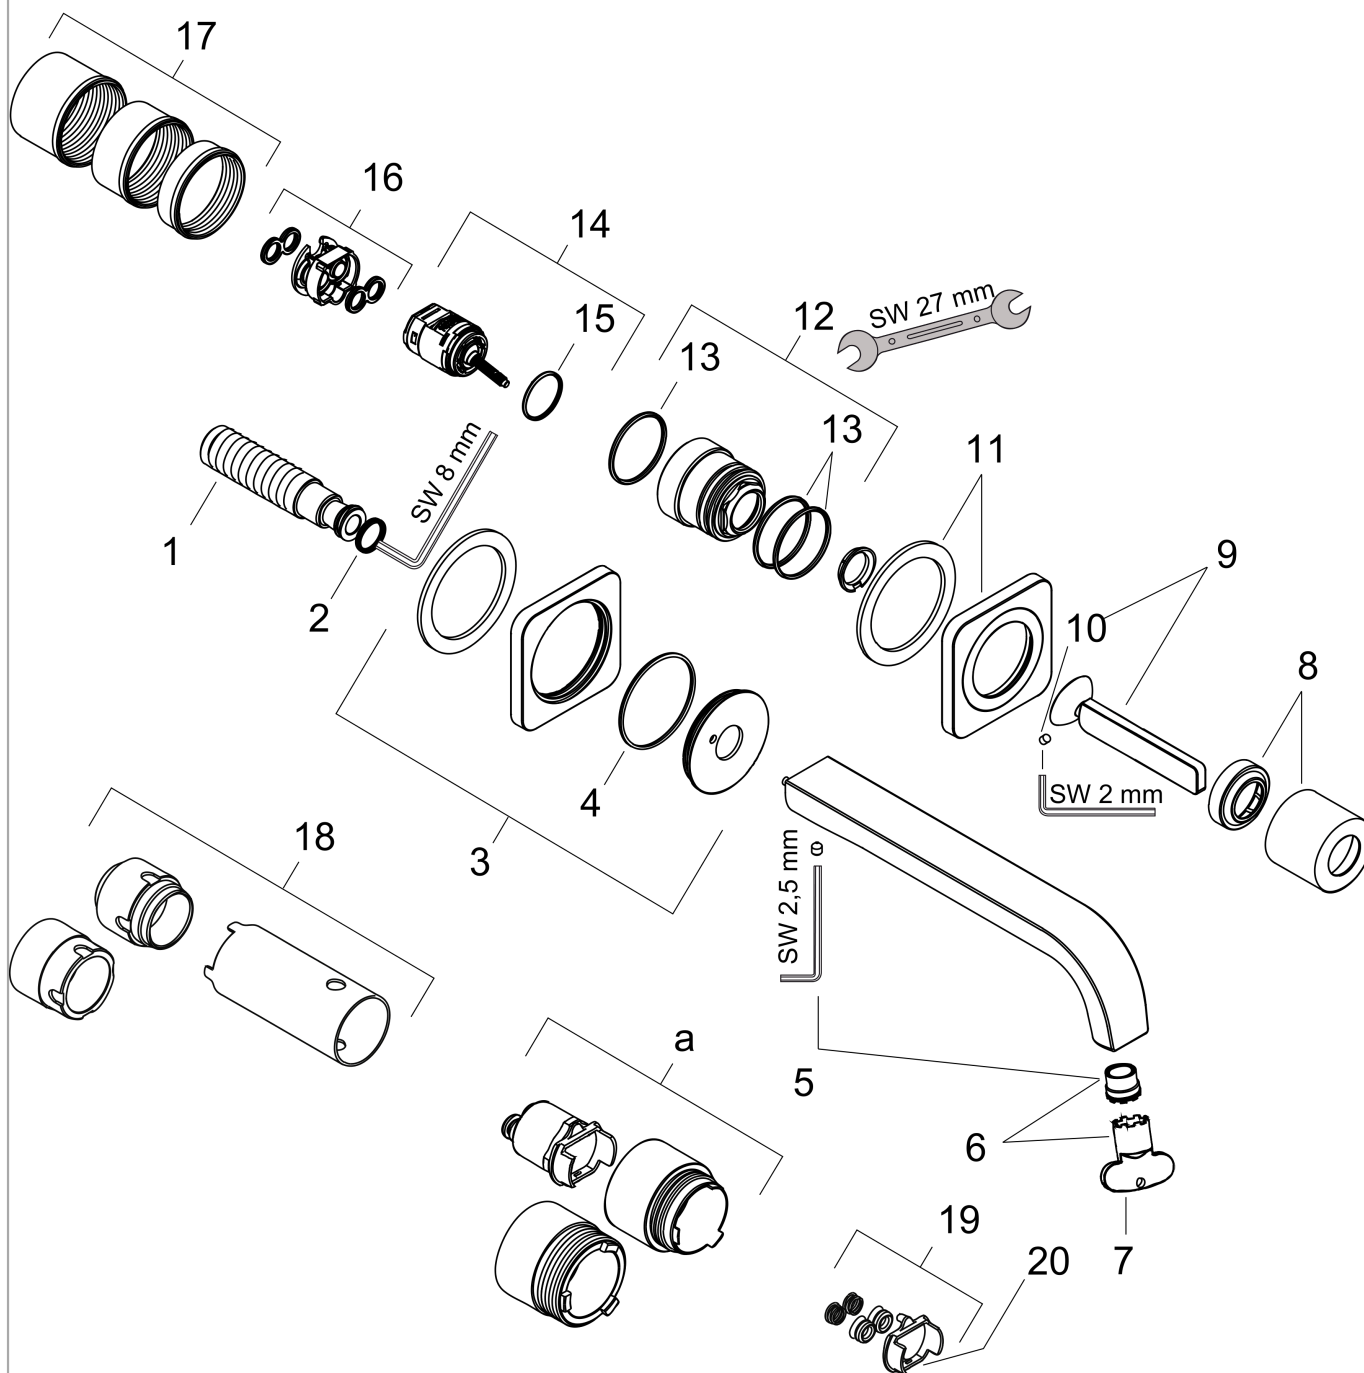

AXOR Citterio E

ééngreeps wastafelmengkraan afbouwdeel voor wandmontage met pingreep, rozetten, voorsprong 221 mm en afvoerplug

Oppervlakken: Polished Gold Optic

Artikelnummer: 36106990

Explosietekening

Bouwjaar: >11/16

AXOR Citterio E

ééngreeps wastafelmengkraan afbouwdeel voor wandmontage met pingreep, rozetten, voorsprong 221 mm en afvoerplug

Oppervlakken: **Polished Gold Optic** Artikelnummer: **36106990**

Reserveonderdelenlijst

Bouwjaar: >11/16

Regel		Artikelnummer	Prijs incl. BTW	VE
1	aansluiting G½	95626000	-	1
2	O-ring 13x2	98128000	-	1
3	rozet voor uitloop	92337990	-	1
4	O-ring 47x2	98392000	-	1
5	uitloop 220 mm	92336990	-	1
6	perlator laminar M16,5x1 (5 l/min)	95382000	-	1
7	montagesleutel	98987000	-	1
8	afdekkap	95776990	-	1
9	greep	92335990	-	1
10	inbusschroef M4x6	97767000	-	1
11	rozet voor greep	92334990	-	1
12	moer	95777000	-	1
13	O-ring 34x2	98383000	-	1
14	kardoes compl.	96783000	-	1
15	O-ring 21,95x1,78	95169000	-	1
16	kardoesadapter	95644000	-	1
17	draadeind set	97971000	-	1
18	verlengset 25 mm voor 13622180	31971000	-	1
19	ombouwset	95643000	-	1
20	kardoesadapter	97280000	-	1
a	verlengset voor 38111180	38982000	-	1
b	Inbouwdelen	13622180	-	1
c	afvoer	50001990	-	1
d	adapter voor geruild aansluiting	93561000	-	1