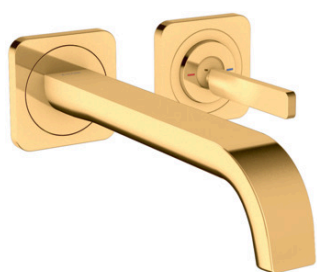

AXOR Citterio E

ééngreeps wastafelmengkraan afbouwdeel voor wandmontage met pingreep, rozetten, voorsprong 221 mm en afvoerplug

Oppervlakken: **Polished Gold Optic**

Artikelnummer: **36106990**

- vaste uitloop
- voorsprong uitloop 221 mm
- straalsoort: laminaire straal
- max. waterdoorstroom bij 3 bar: 5 l/min
- joystick keramisch kardoos
- zonder wastegarnituur, met afvoerplug (art.nr. 50001)
- greep kan links of rechts geplaatst worden
- Kiwa K6161_Mechanical Mixers EN817

Artikeldetails

Vrijblijvende advies verkoopprijs excl. BTW	868,25 €
Vrijblijvende advies verkoopprijs incl. BTW	1.050,58 €

Technologie

Productfoto