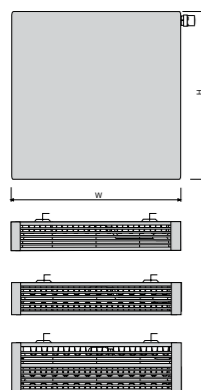

FLATLINE
T21S / T22 / T33