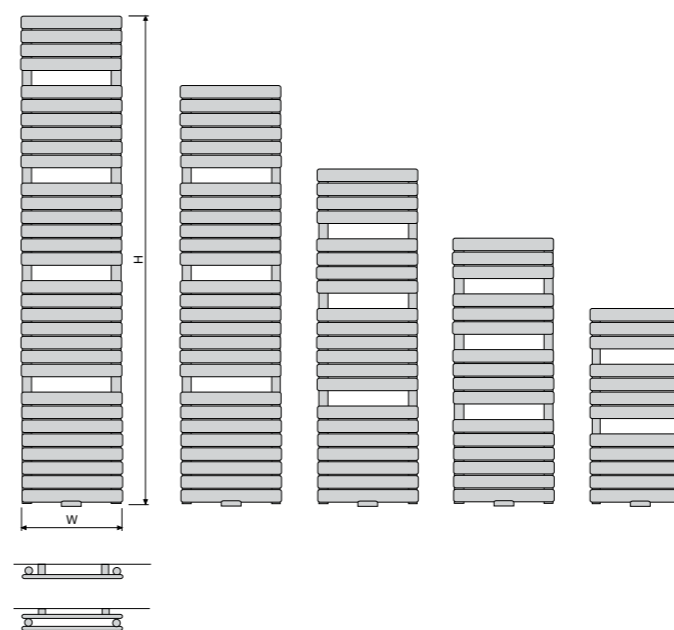

ASTER
HF / HF2

HANDDOEKRADIATOREN	HOOGTE (H=mm)	BREEDTE (W=mm)	WARMTEAFGIFTE (Watt: 75/65/20°C)
ASTER HF	van 850 tot 2110	van 450 tot 800	van 387 tot 1490
ASTER HF-EL (elektrisch)	van 1205 tot 1925	van 500 tot 700	van 750 tot 1500 *
ASTER HF2	van 1810 tot 1810	van 600 tot 800	van 1440 tot 1838

* elektrisch vermogen