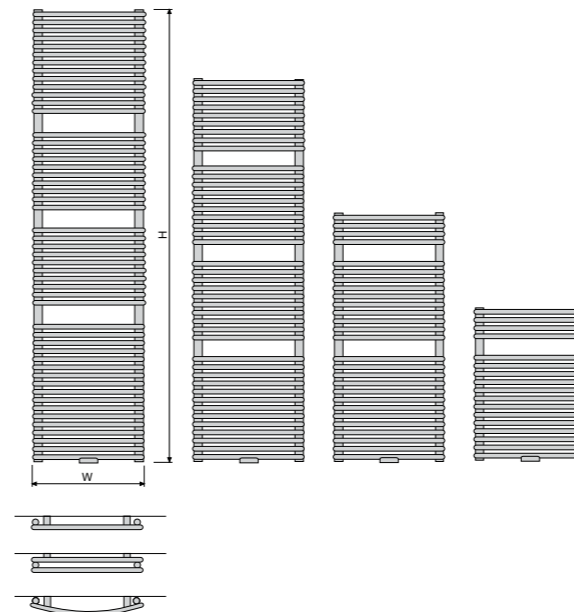

AGAVE
HRM / HR2 / HRBM

AGAVE
HRM-C / HRBM-C

| HANDDOEKRADIATOREN | HOOGTE (H=mm) | BREEDTE (W=mm) | WARMTEAFGIFTE (Watt: 75/65/20°C) |
|--------------------------|-------------------|-----------------|----------------------------------|
| AGAVE HRM | van 682 tot 2014 | van 500 tot 850 | van 402 tot 1838 |
| AGAVE HR-EL (elektrisch) | van 1322 tot 1874 | van 500 tot 600 | van 750 tot 1250 * |
| AGAVE HR2 | van 1114 tot 2014 | van 500 tot 850 | van 883 tot 2586 |
| AGAVE HRBM | van 682 tot 2014 | van 500 tot 850 | van 402 tot 1838 |
| AGAVE HRM-C (chrom) | van 862 tot 1736 | van 600 tot 600 | van 336 tot 666 |
| AGAVE HRBM-C (chrom) | van 862 tot 1736 | van 600 tot 600 | van 336 tot 666 |