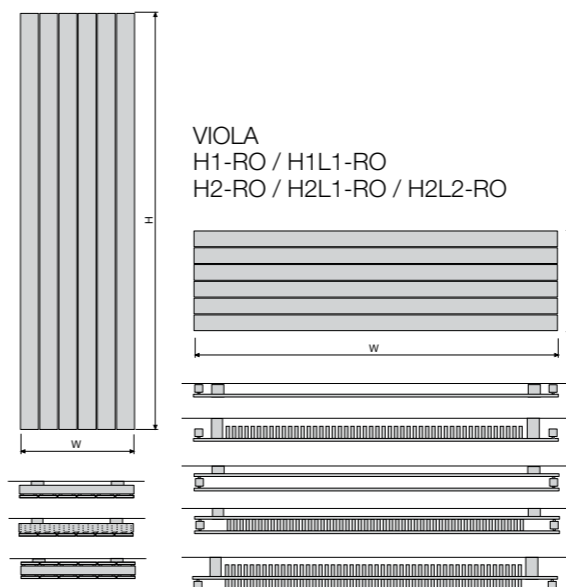

VIOLA V1-ZB / V1L1-ZB / V2-ZB