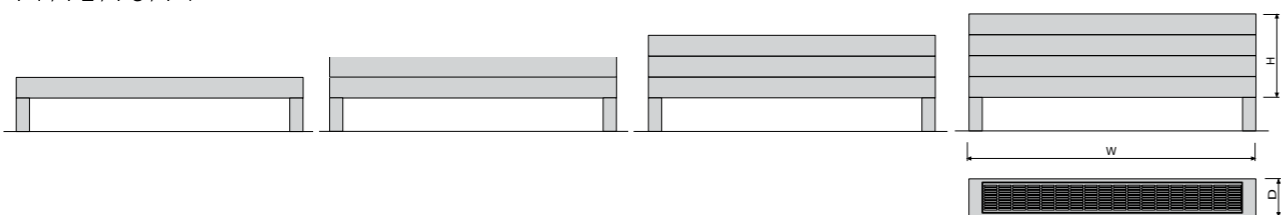

STAALRADIATOREN	HOOGTE (H=mm)	BREEDTE (W=mm)	WARMTEAFGIFTE (Watt: 75/65/20°C)
ZANA ZV-1	van 1400 tot 3000	van 304 tot 1024	van 680 tot 4634
ZANA ZV-2	van 1400 tot 3000	van 304 tot 1024	van 1105 tot 4812
ZANA ZH-1	van 500 tot 700	van 384 tot 2864	van 347 tot 3322
ZANA ZH-2	van 500 tot 700	van 704 tot 2864	van 1035 tot 5184
ZANA HALFROND ZV-O	van 1400 tot 2200	van 393 tot 473	van 1294 tot 2473
ZANA KWARTROND ZV-A	van 1200 tot 2200	van 268 tot 322	van 588 tot 1283
ZANA BAD ZBD	van 984 tot 1824	van 500 tot 600	van 658 tot 1383
ZANA ZBD-EL (elektrisch)	van 984 tot 1824	van 500 tot 500	van 750 tot 1250 *
ZANA MULTI 1	van 550 tot 750	van 464 tot 2864	van 520 tot 3987
ZANA MULTI 2	van 550 tot 750	van 464 tot 2864	van 739 tot 4819
ZANA PLINT	van 254 tot 254	van 1000 tot 3000	van 462 tot 1386

* elektrisch vermogen

PRIMULA P1 / P2 / P3 / P4

PLINTRADIATOREN	HOOGTE (H=mm)	BREEDTE (W=mm)	DIEPTE (D=mm)	WARMTEAFGIFTE (Watt: 75/65/20°C)
PRIMULA P1	70	van 500 tot 3900	van 80 tot 280	van 203 tot 4914
PRIMULA P2	140	van 500 tot 3900	van 80 tot 280	van 304 tot 7430
PRIMULA P3	210	van 500 tot 3900	van 80 tot 280	van 378 tot 8464
PRIMULA P4	280	van 500 tot 3900	van 80 tot 280	van 435 tot 7476