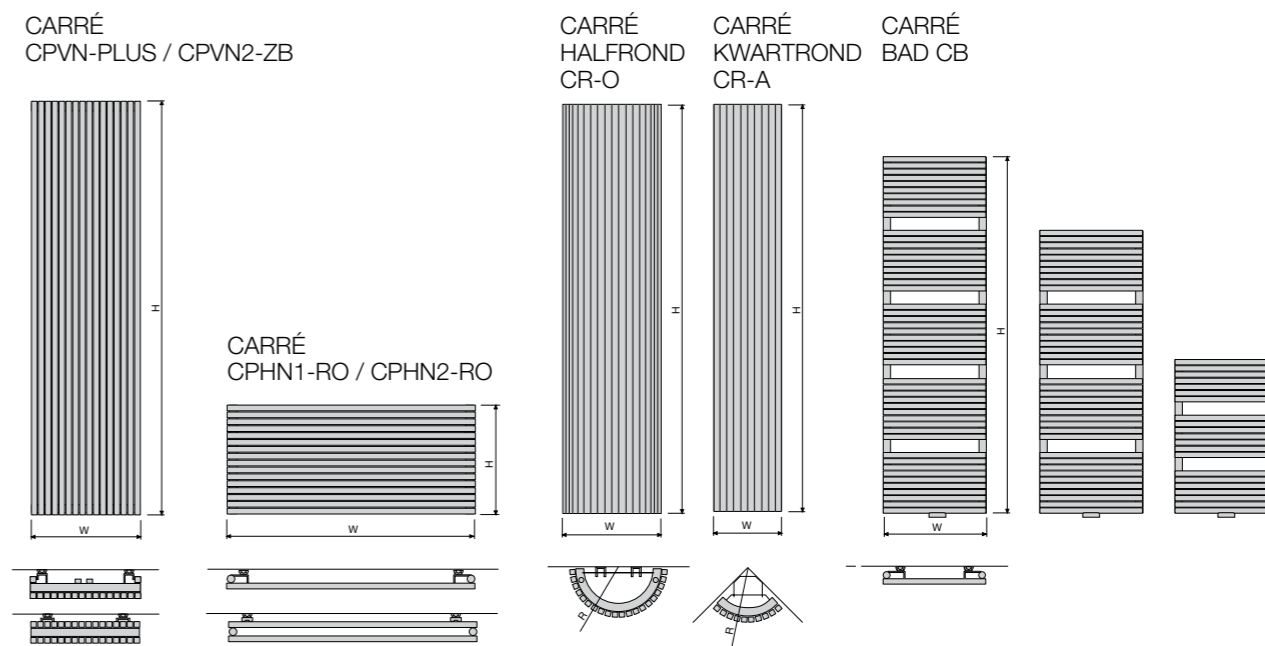

STAALRADIATOREN	HOOGTE (H=mm)	BREEDTE (W=mm)	WARMTEAFGIFTE (Watt: 75/65/20°C)
CARRÉ CPVN-PLUS	van 1400 tot 2200	van 295 tot 895	van 871 tot 3524
CARRÉ CPVN2-ZB	van 1600 tot 3000	van 295 tot 895	van 1062 tot 4665
CARRÉ CPHN1-RO	van 295 tot 895	van 600 tot 3000	van 221 tot 2871
CARRÉ CPHN2-RO	van 295 tot 895	van 600 tot 3000	van 377 tot 4191
CARRÉ HALFROND CR-O	van 1400 tot 2200	van 350 tot 430	van 1225 tot 2364
CARRÉ KWARTTROND CR-A	van 1400 tot 2200	van 244 tot 298	van 610 tot 1227
CARRÉ BAD CB	van 745 tot 1735	van 500 tot 600	van 438 tot 1089
CARRÉ CB-EL (elektrisch)	van 747 tot 1737	van 500 tot 600	van 500 tot 1250 *

* elektrisch vermogen