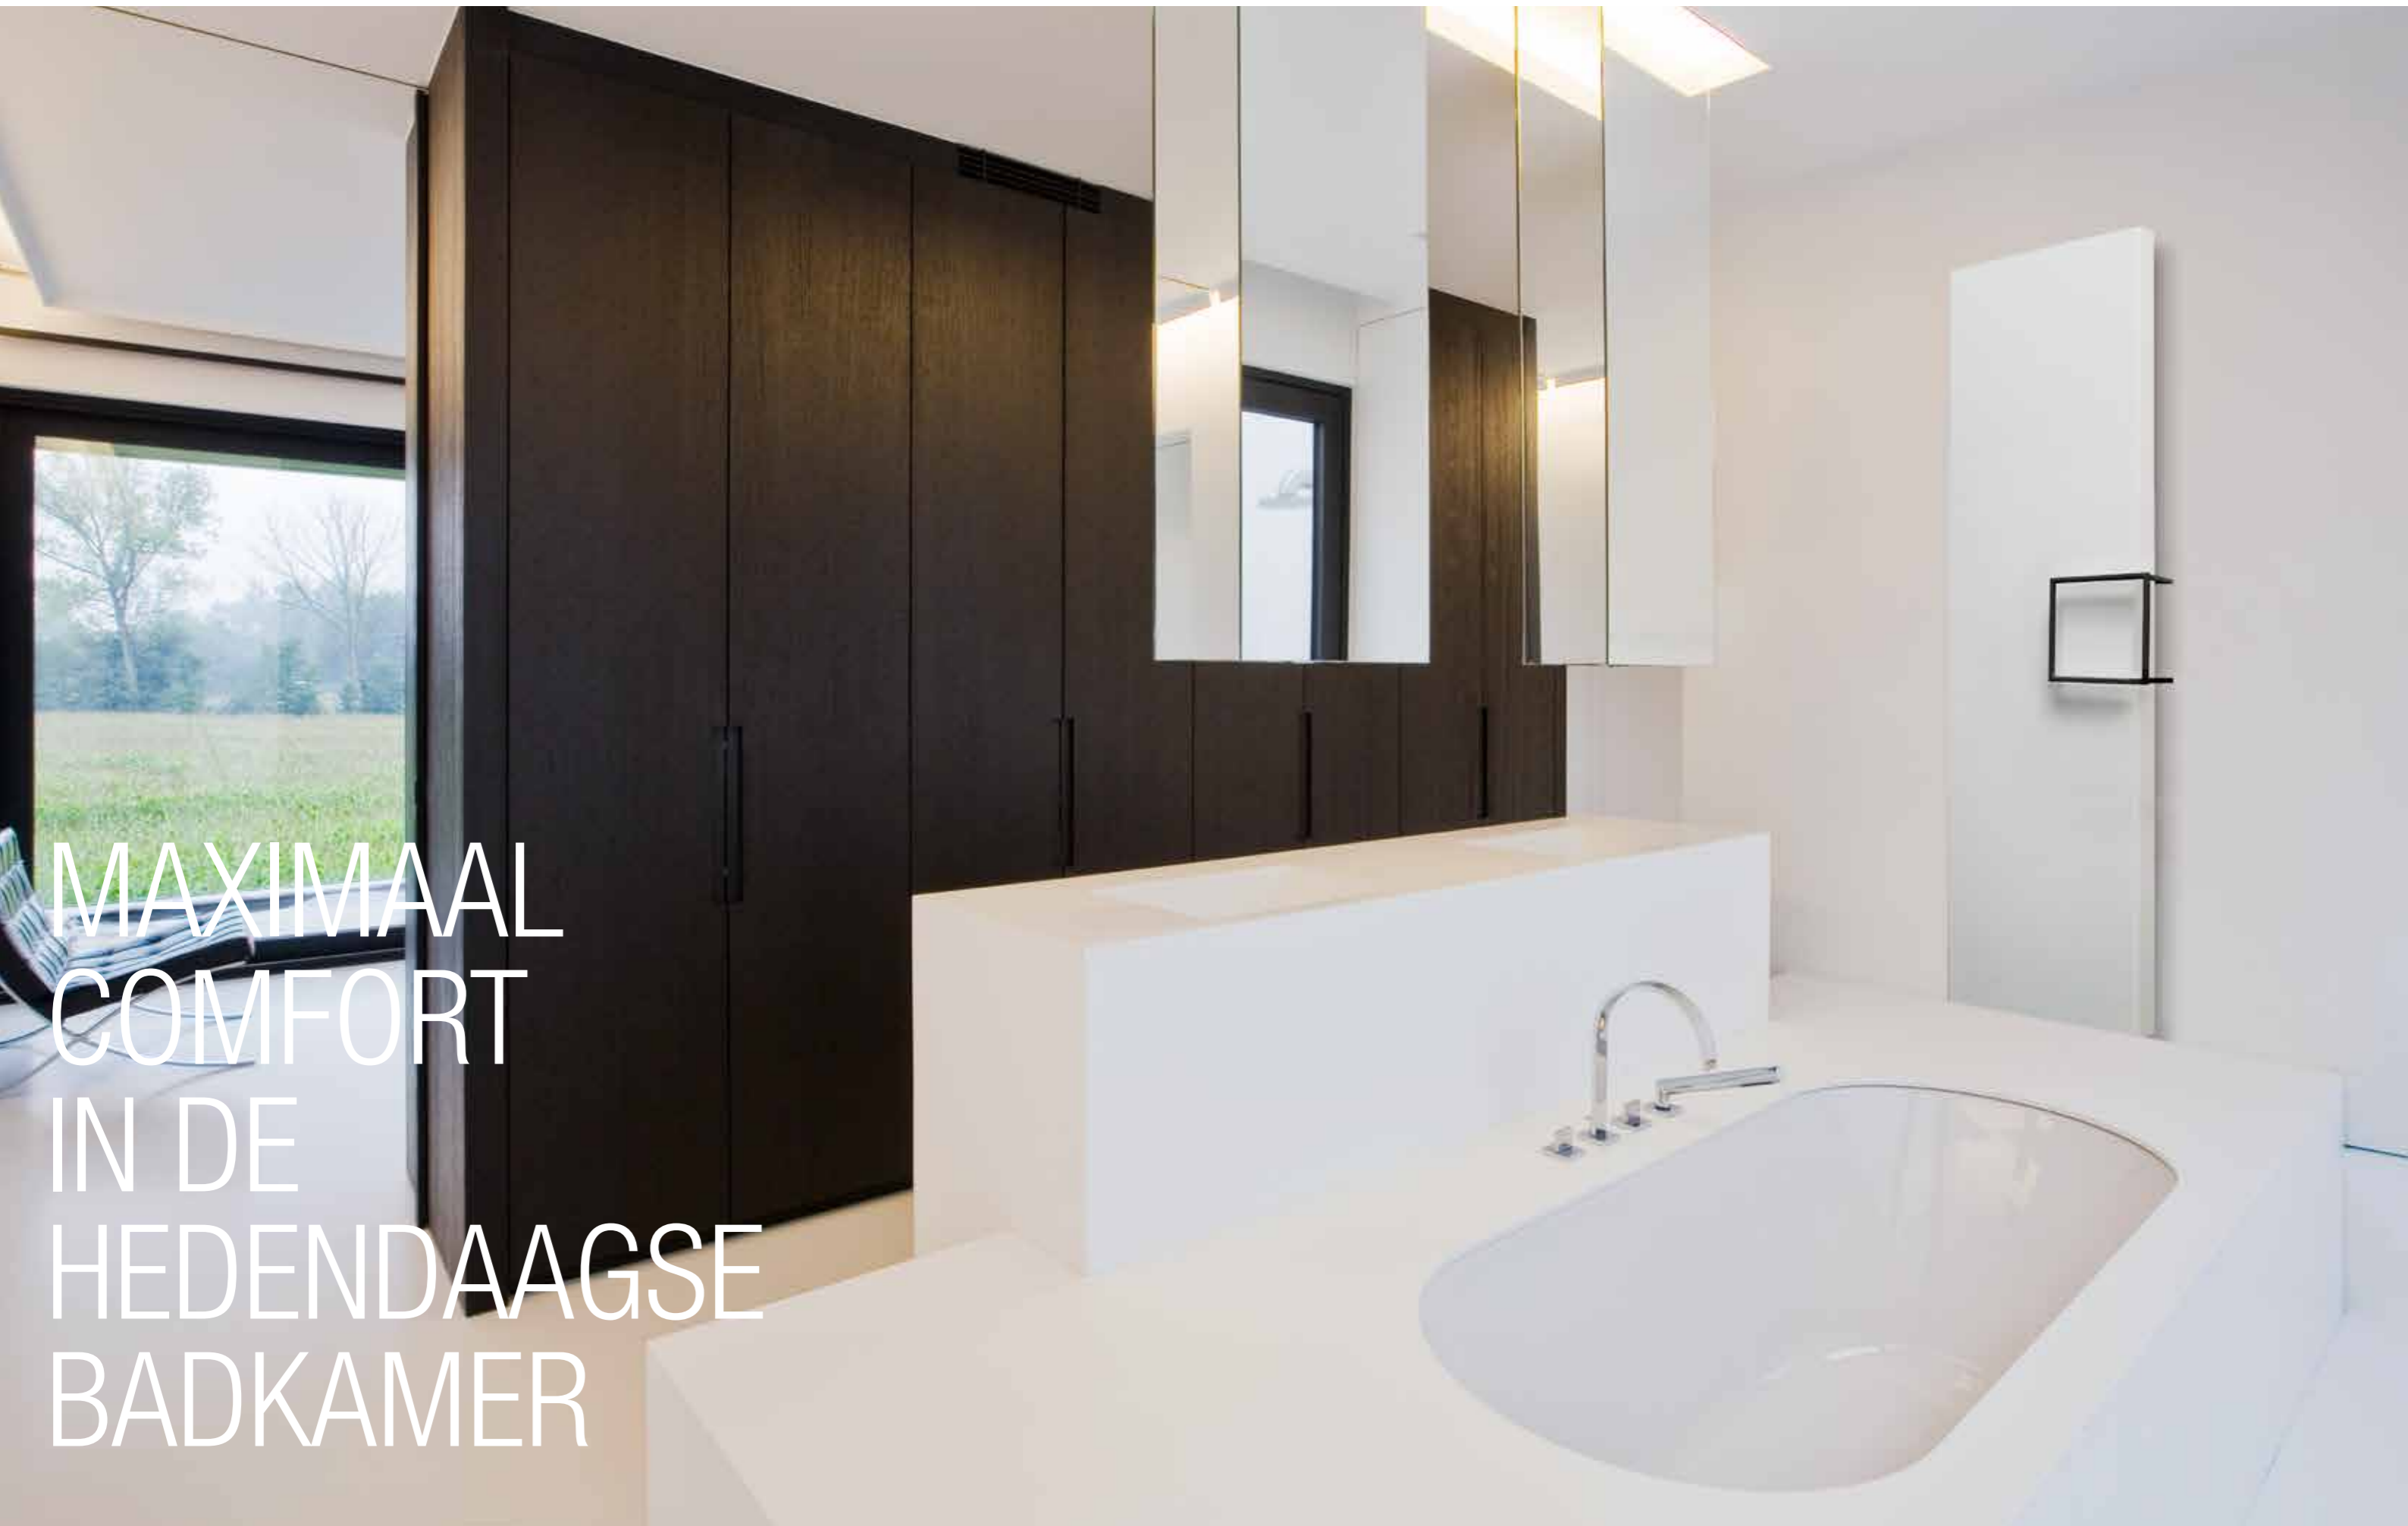

MAXIMAAL
COMFORT
IN DE
HEDENDAAGSE
BADKAMER