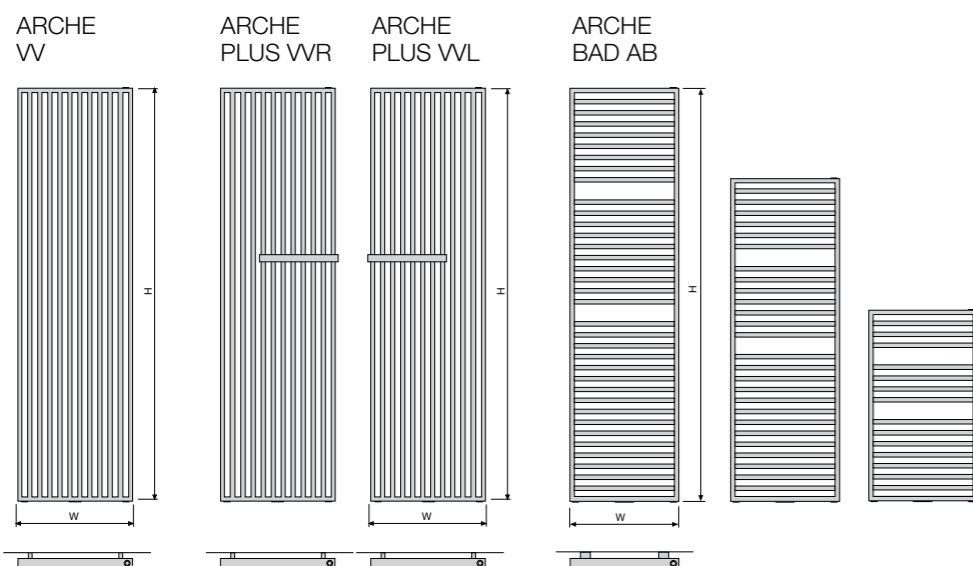

E-PANEL

1200 X 600 mm
KLEUR: TRAFFIC WHITE

MATEN / AFGIFTES > PG 130

1200 X 600 mm
KLEUR: TRAFFIC WHITE

MATEN / AFGIFTES > PG 130

| ALUMINIUMRADIATOREN | HOOGTE (H=mm) | BREEDTE (W=mm) | WARMTEAFGIFTE (Watt: 75/65/20°C) |
|---------------------|-------------------|------------------|----------------------------------|
| BEAMS | van 1600 tot 2200 | van 320 tot 660 | van 1127 tot 2812 |
| ALU-ZEN | van 1600 tot 2200 | van 375 tot 600 | van 1196 tot 2543 |
| BRYCE PLUS BV100 | van 1600 tot 2200 | van 375 tot 600 | van 1238 tot 2590 |
| CANYON | van 1600 tot 2200 | van 380 tot 605 | van 1211 tot 2509 |
| ZAROS V75 | van 1600 tot 2200 | van 375 tot 600 | van 1159 tot 2289 |
| ZAROS V100 | van 1600 tot 2200 | van 375 tot 600 | van 1352 tot 2742 |
| ZAROS H100 | van 400 tot 1400 | van 450 tot 2850 | van 452 tot 4159 |