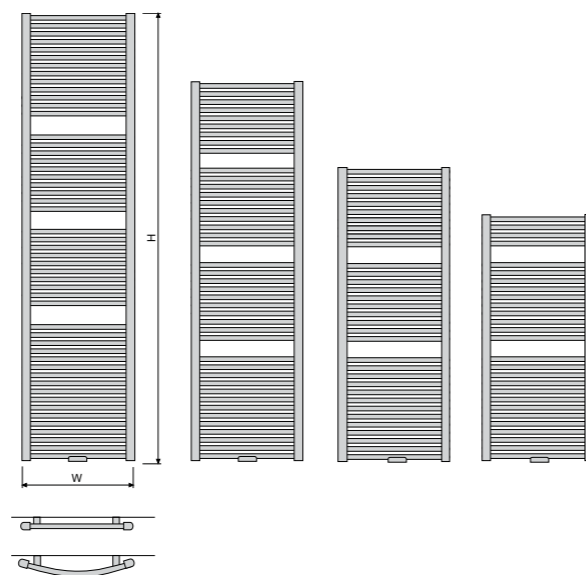

IRIS
HDM / HDRM

HANDDOEKRADIATOREN	HOOGTE (H=mm)	BREEDTE (W=mm)	WARMTEAFGIFTE (Watt: 75/65/20°C)
PRADO HX	van 1010 tot 2022	van 500 tot 750	van 540 tot 1525
IRIS HDM	van 690 tot 2022	van 450 tot 900	van 350 tot 1978
IRIS HD-EL (elektrisch)	van 916 tot 1882	van 500 tot 600	van 500 tot 1250 *
IRIS HDRM	van 690 tot 2022	van 450 tot 900	van 350 tot 1978
IRIS HDR-EL (elektrisch)	van 1330 tot 1882	van 500 tot 600	van 750 tot 1250 *

* elektrisch vermogen