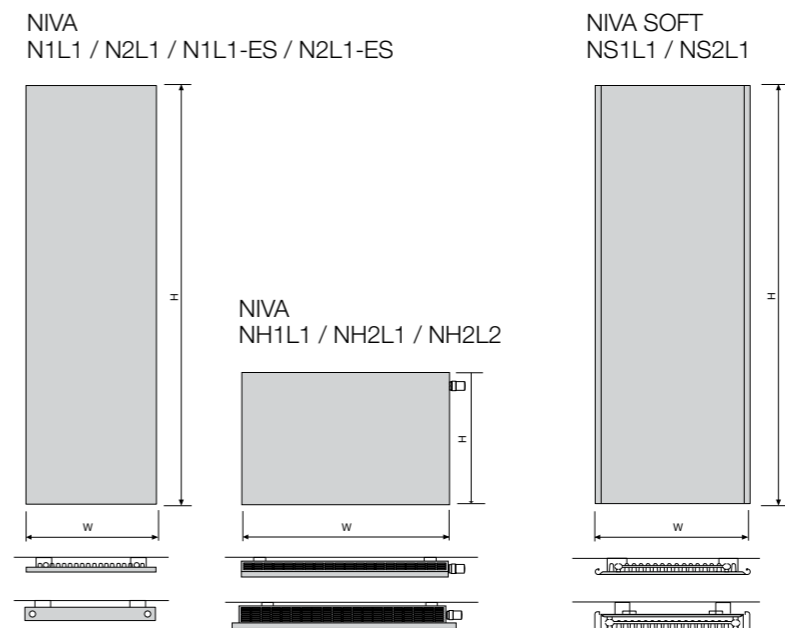

STAALRADIATOREN	HOOGTE (H=mm)	BREEDTE (W=mm)	WARMTEAFGIFTE (Watt: 75/65/20°C)
NIVA N1L1	van 1220 tot 2220	van 420 tot 720	van 645 tot 1790
NIVA N1L1-EL (elektrisch)	van 745 tot 1825	van 520 tot 720	van 500 tot 1500 *
NIVA N2L1	van 1220 tot 2220	van 420 tot 720	van 988 tot 2594
NIVA N1L1-ES (inox)	van 1820 tot 2020	van 520 tot 620	van 1128 tot 1490
NIVA N2L1-ES (inox)	van 1820 tot 2020	van 520 tot 620	van 1633 tot 2091
NIVA NH1L1	van 450 tot 950	van 520 tot 1220	van 301 tot 1344
NIVA NH2L1	van 550 tot 950	van 620 tot 1620	van 611 tot 1950
NIVA NH2L2	van 550 tot 950	van 678 tot 1678	van 804 tot 2403
NIVA SOFT NS1L1	van 1220 tot 2220	van 440 tot 740	van 645 tot 1790
NIVA SOFT NS2L1	van 1220 tot 2220	van 440 tot 740	van 988 tot 2594

* elektrisch vermogen