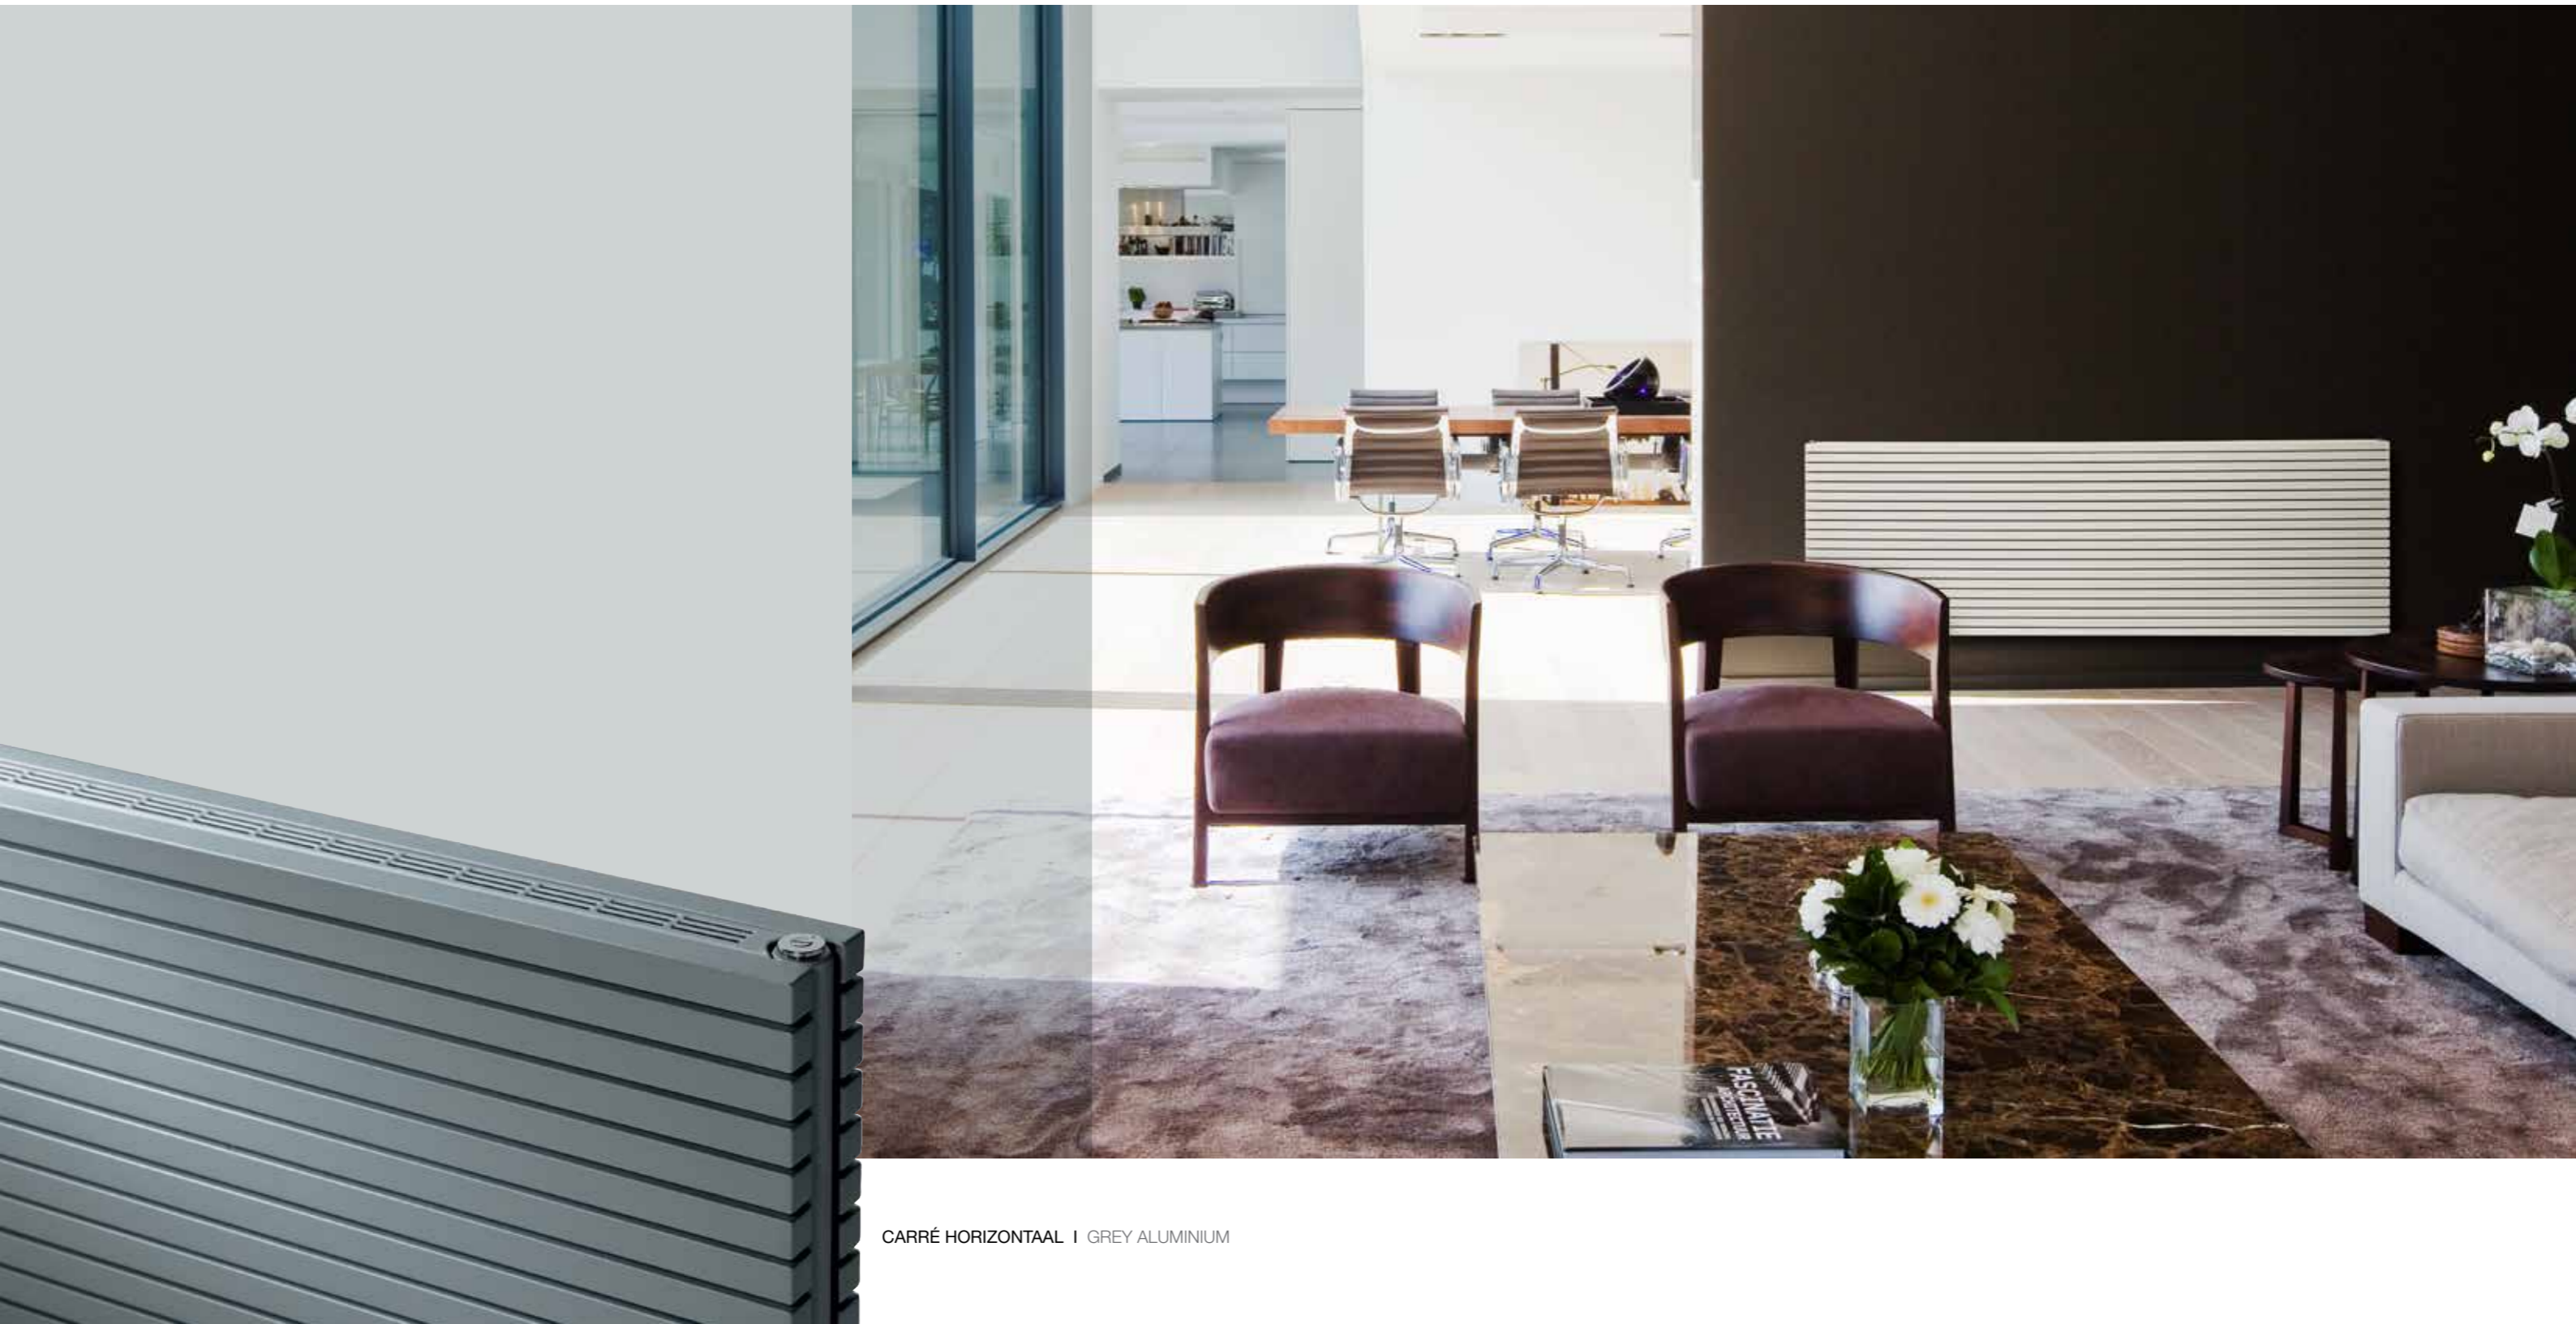

CARRÉ HORIZONTAAL | GREY ALUMINIUM