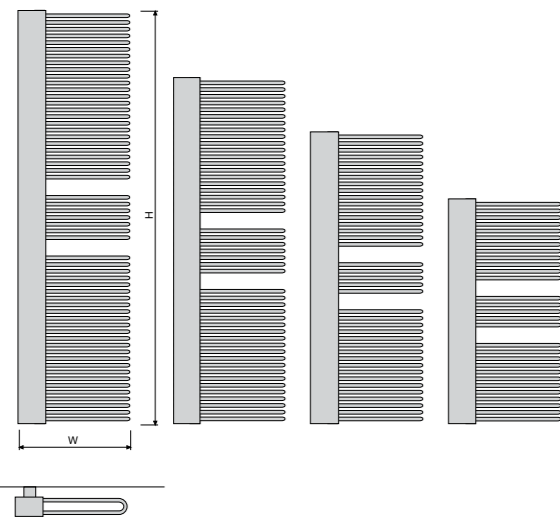

COCOS PLUS
C-PL