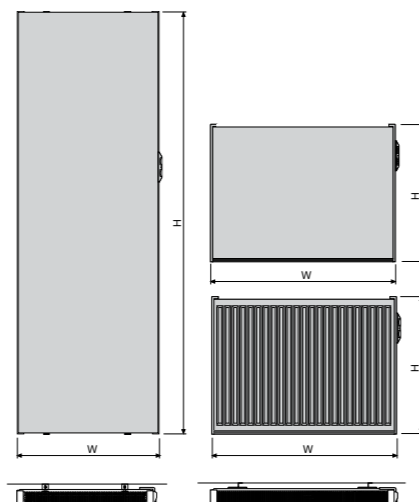

FLATLINE
T21S / T22 / T33

E-PANEL
EP-V-FL / EP-H-FL / EP-H-RIB

PANEELRADIATOREN	HOOGTE (H=mm)	BREEDTE (W=mm)	WARMTEAFGIFTE (Watt: 75/65/20°C)
FLATLINE T21S	van 400 tot 900	van 400 tot 2400	van 366 tot 2304
FLATLINE T22	van 300 tot 900	van 400 tot 3000	van 562 tot 3941
FLATLINE T33	van 300 tot 900	van 400 tot 3000	van 1202 tot 5146
E-PANEL EP-V-FL	van 1800 tot 1800	van 600 tot 600	van 1750 tot 1750 *
E-PANEL EP-H-FL	van 600 tot 600	van 500 tot 1200	van 500 tot 2000 *
E-PANEL EP-H-RIB	van 600 tot 600	van 500 tot 1200	van 500 tot 2000 *

* elektrisch vermogen

Publisher:
Vasco Group

Concept/design:
Studio Segers

Photography:
Studio Ink
Roos Mestdagh

Text:
Roland Arnould

Translation:
Elan Languages

Thanks to:
At Home Publishers and
following architects:

pg 26, 59, 74, 110, 123	Nelva
pg 47, 54, 85, 104	BBSC Architects - Casa Vero
pg 20, 44, 60, 95	Pluspunt Architectuur
pg 41, 63	Reginald Schellen
pg 66, 86, 96, 99, 103, 106, 115	Steven Michiels
pg 18, 64, 65, 72, 88, 89	Guy Wydouw
pg 68, 76, 93, 121	Bart Coenen
pg 122	Anja Vissers
pg 37, 101	Archi2
pg 97, 118, 119	Verdict & Verdickt Architecten
pg 57	Wasda Architecten
pg 53	Group O Architecten
pg 70, 80, 82	Debeenhouwer-Leonard

info@vasco.eu

Vasco kan niet verantwoordelijk gesteld worden voor
mogelijke drukfouten en eventuele wijzigingen in het
programma.

Januari 2015