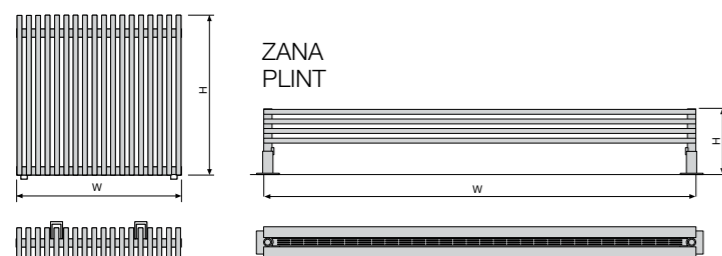

STAALRADIATOREN	HOOGTE (H=mm)	BREEDTE (W=mm)	WARMTEAFGIFTE (Watt: 75/65/20°C)
ZANA ZV-1	van 1400 tot 3000	van 304 tot 1024	van 680 tot 4634
ZANA ZV-2	van 1400 tot 3000	van 304 tot 1024	van 1105 tot 4812
ZANA ZH-1	van 500 tot 700	van 384 tot 2864	van 347 tot 3322
ZANA ZH-2	van 500 tot 700	van 704 tot 2864	van 1035 tot 5184
ZANA HALFROND ZV-O	van 1400 tot 2200	van 393 tot 473	van 1294 tot 2473
ZANA KWARTROND ZV-A	van 1200 tot 2200	van 268 tot 322	van 588 tot 1283
ZANA BAD ZBD	van 984 tot 1824	van 500 tot 600	van 658 tot 1383
ZANA ZBD-EL (elektrisch)	van 984 tot 1824	van 500 tot 500	van 750 tot 1250 *
ZANA MULTI 1	van 550 tot 750	van 464 tot 2864	van 520 tot 3987
ZANA MULTI 2	van 550 tot 750	van 464 tot 2864	van 739 tot 4819
ZANA PLINT	van 254 tot 254	van 1000 tot 3000	van 462 tot 1386

* elektrisch vermogen

PLINTRADIATOREN	HOOGTE (H=mm)	BREEDTE (W=mm)	DIEPTE (D=mm)	WARMTEAFGIFTE (Watt: 75/65/20°C)
PRIMULA P1	70	van 500 tot 3900	van 80 tot 280	van 203 tot 4914
PRIMULA P2	140	van 500 tot 3900	van 80 tot 280	van 304 tot 7430
PRIMULA P3	210	van 500 tot 3900	van 80 tot 280	van 378 tot 8464
PRIMULA P4	280	van 500 tot 3900	van 80 tot 280	van 435 tot 7476