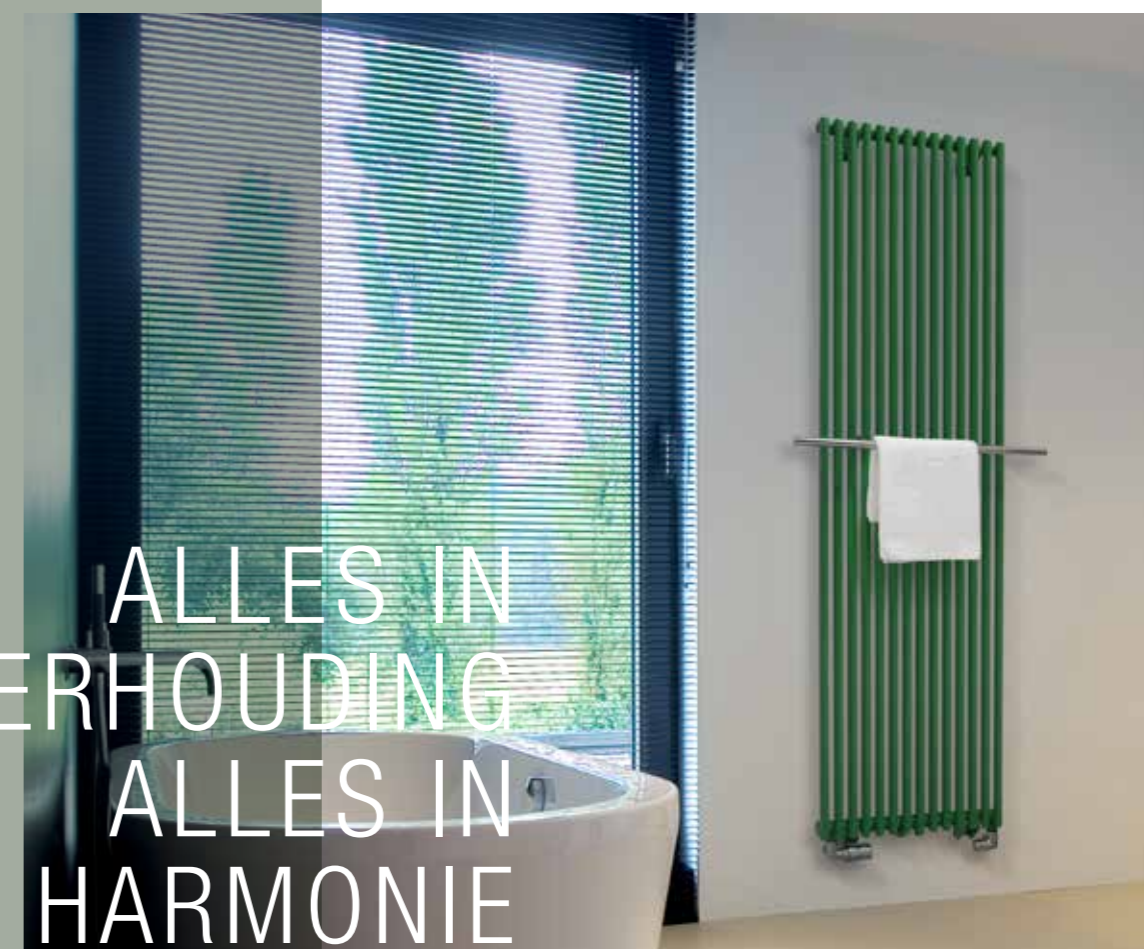

ALLES IN
VERHOUDING
ALLES IN
HARMONIE
OOK VOOR
DE BADKAMER

Alles is proportie. Ook als het om klimaatregeling gaat. Met de Veronica ontwikkelde Vasco een designradiator die imponeert door zijn krachtig volume en charmeert door zijn pure elegantie en de fijne, ronde buizen. Hetzelfde geldt voor de verwarmingscapaciteit. De Veronica staat borg voor optimale prestaties, in eender welk interieur. In combinatie met de juiste accessoires is deze radiator ideaal voor de badkamer.

VERONICA