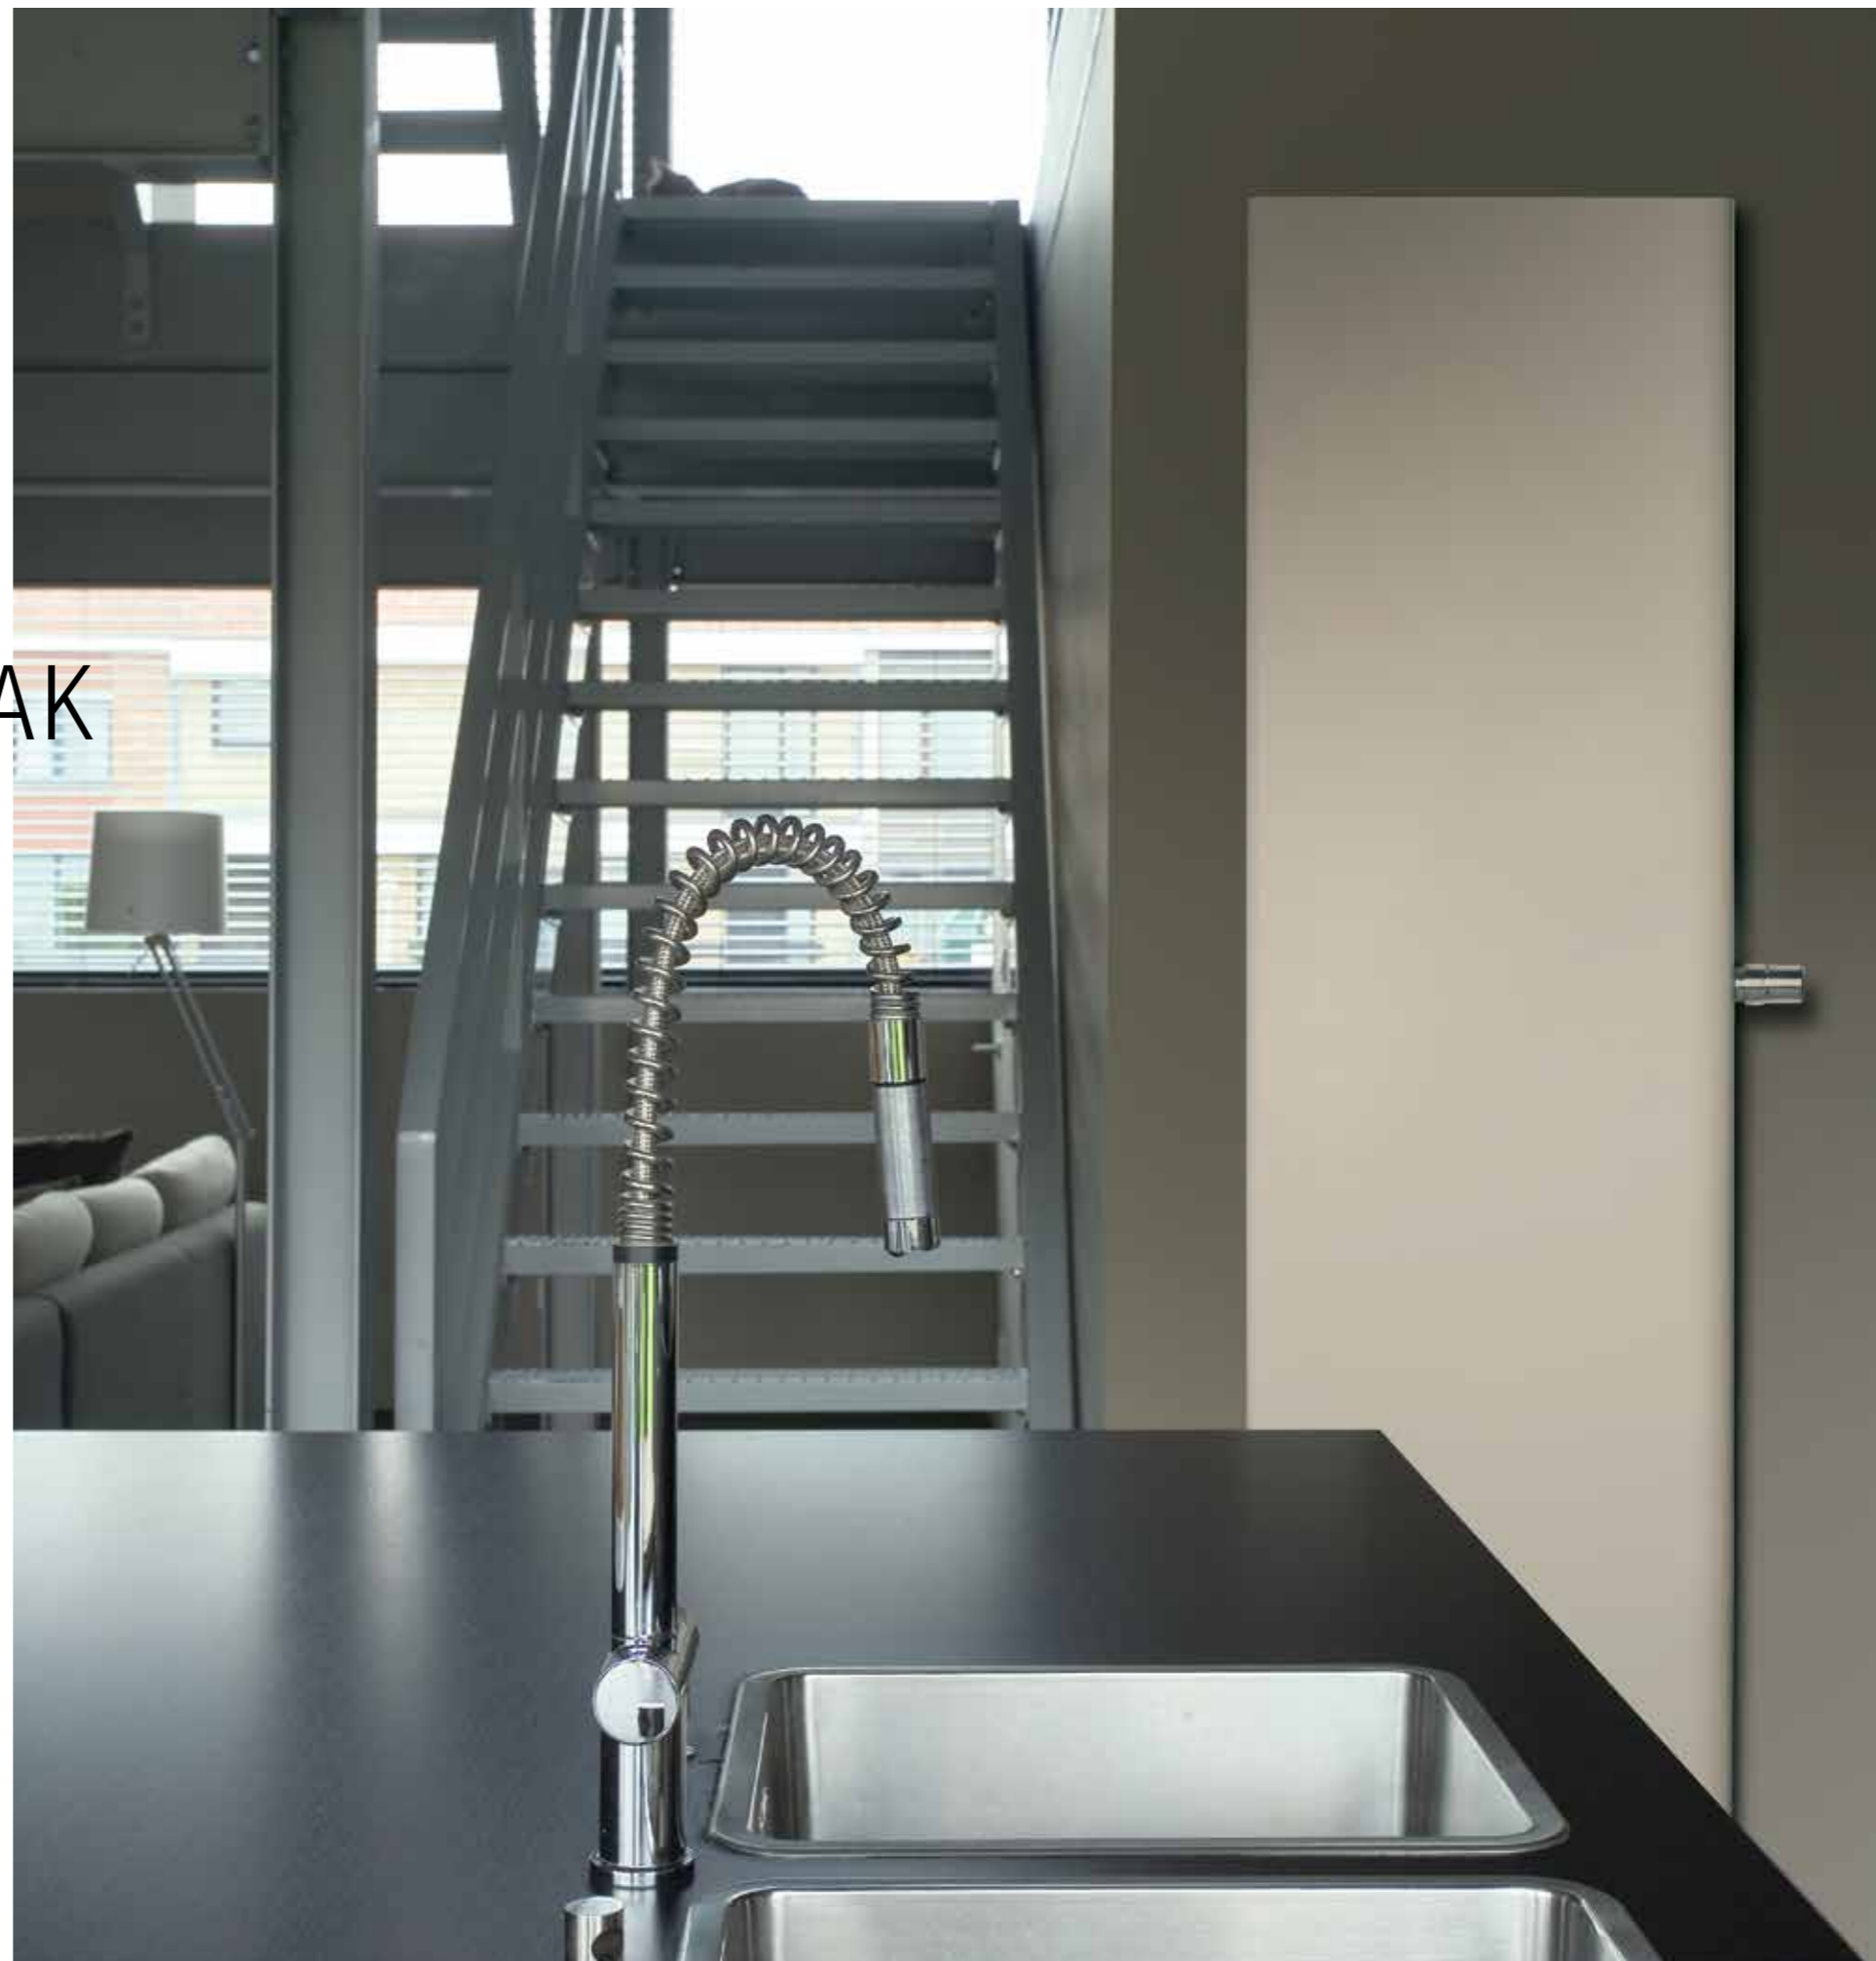

MEER GEBRUIKSGEMAK MET BEDIENING OP HOOGTE

Op het eerste gezicht een eenvoudig idee, een thermostaatknop op heuphoogte. De Niva collectie is de eerste die het daadwerkelijk durft te realiseren. De thermostaatknop is organisch in het geheel verwerkt, met respect voor de originele vormgeving en geheel in lijn met de pure, tijdloze look. Uniek in ons assortiment en uniek op de markt. Maar dat is niet alles. De thermostaatknop bedient ook een groter warmtevermogen.

NIVA SOFT | WHITE FINE TEXTURE