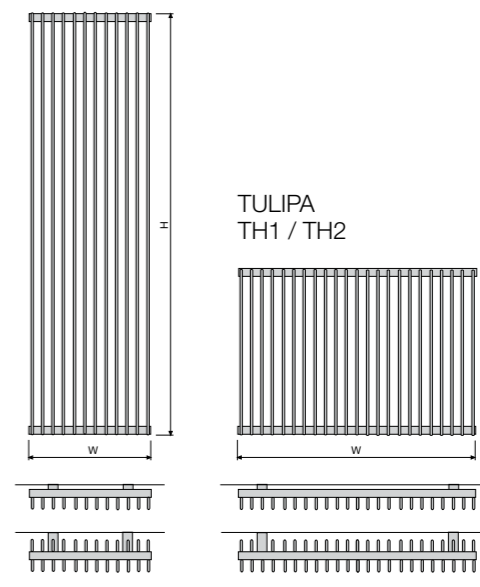

TULIPA TV1 / TV2

STAALRADIATOREN	HOOGTE (H=mm)	BREEDTE (W=mm)	WARMTEAFGIFTE (Watt: 75/65/20°C)
VIOLA V1-ZB	van 1200 tot 2400	van 215 tot 1013	van 300 tot 2710
VIOLA V1L1-ZB	van 600 tot 2400	van 215 tot 1013	van 403 tot 3520
VIOLA V1L1-ZB-EL (elektrisch)	van 1200 tot 1800	van 433 tot 578	van 750 tot 1500 *
VIOLA V2-ZB	van 1200 tot 2400	van 215 tot 1013	van 445 tot 3737
VIOLA H1-RO	van 288 tot 868	van 500 tot 3000	van 167 tot 2877
VIOLA H1L1-RO	van 288 tot 868	van 500 tot 3000	van 272 tot 3705
VIOLA H2-RO	van 288 tot 868	van 500 tot 3000	van 284 tot 4668
VIOLA H2L1-RO	van 288 tot 868	van 500 tot 3000	van 397 tot 5769
VIOLA H2L2-RO	van 288 tot 868	van 500 tot 3000	van 488 tot 5976
TULIPA TV1	van 1000 tot 3000	van 270 tot 1260	van 357 tot 4978
TULIPA TV2	van 1000 tot 3000	van 270 tot 1260	van 603 tot 5510
TULIPA TH1	van 400 tot 900	van 540 tot 3060	van 330 tot 3687
TULIPA TH2	van 400 tot 900	van 540 tot 3060	van 571 tot 5147
VERONICA VRV1-X	van 1400 tot 2200	van 420 tot 636	van 753 tot 1708
VERONICA VRV2-X	van 1400 tot 2200	van 420 tot 636	van 1159 tot 2546

* elektrisch vermogen