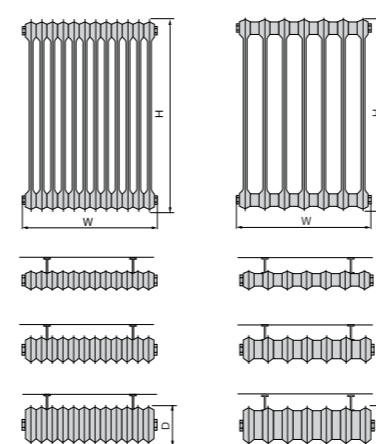

VINTAGE 50 VINTAGE 90

LEDENRADIATOREN	HOOGTE (H=mm)	BREEDTE (W=mm)	DIEPTE (D=mm)	WARMTEAFGIFTE (Watt: 75/65/20°C)
VINTAGE 50	van 300 tot 1000	van 178 tot 3028	van 110 tot 250	van 165 tot 4700
VINTAGE 90	van 450 tot 600	van 258 tot 2958	van 110 tot 220	van 198 tot 3663