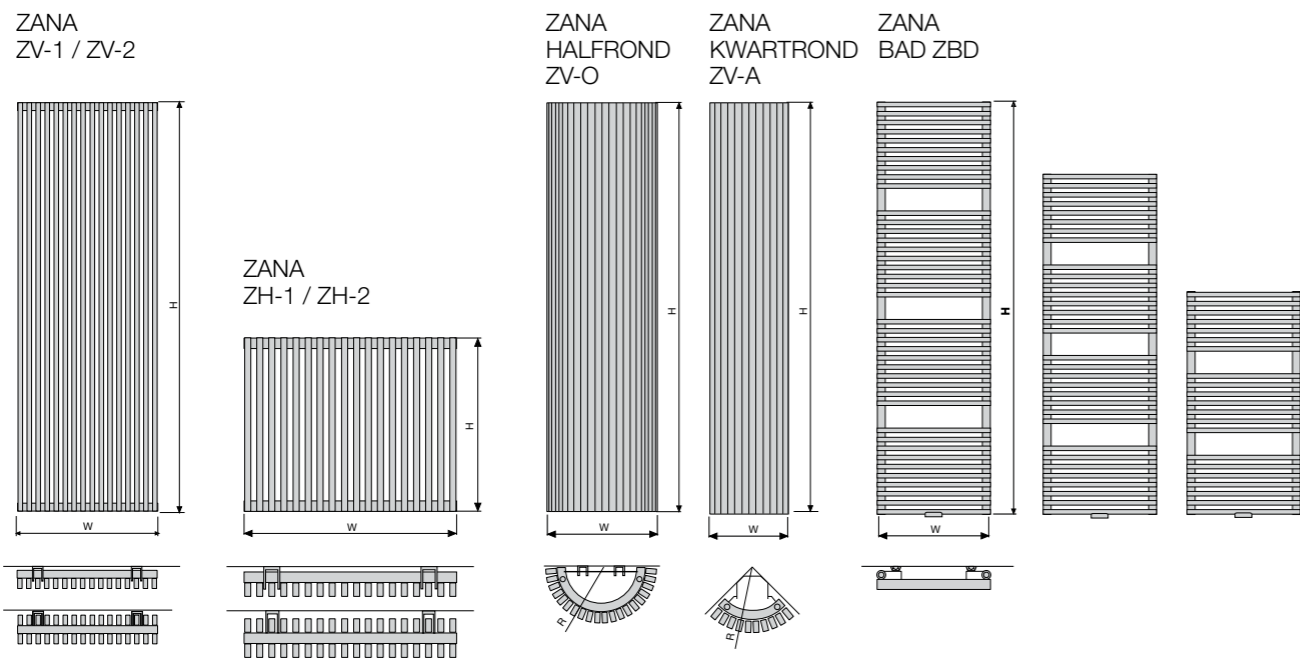

ZANA MULTI 1 / MULTI 2