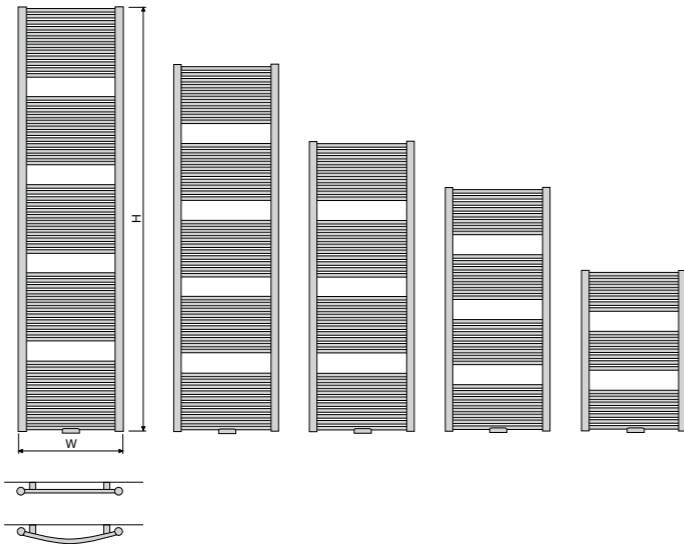

MALVA
BSM-S / BSRM-S / BSM-ES / BSRM-ES / BSM-C / BSRM-C

HANDDOEKRADIATOREN	HOOGTE (H=mm)	BREEDTE (W=mm)	WARMTEAFGIFTE (Watt: 75/65/20°C)
COCOS PLUS C-PL	van 1002 tot 1842	van 500 tot 600	van 744 tot 1607
MALVA BSM-S	van 744 tot 1959	van 450 tot 750	van 356 tot 1483
MALVA BSRM-S	van 744 tot 1959	van 450 tot 750	van 356 tot 1483
MALVA BSM-ES (inox)	van 744 tot 1689	van 450 tot 750	van 259 tot 896
MALVA BSRM-ES (inox)	van 744 tot 1689	van 450 tot 750	van 259 tot 896
MALVA BSM-C (chrom)	van 744 tot 1689	van 450 tot 750	van 235 tot 915
MALVA BSRM-C (chrom)	van 744 tot 1689	van 450 tot 750	van 235 tot 915