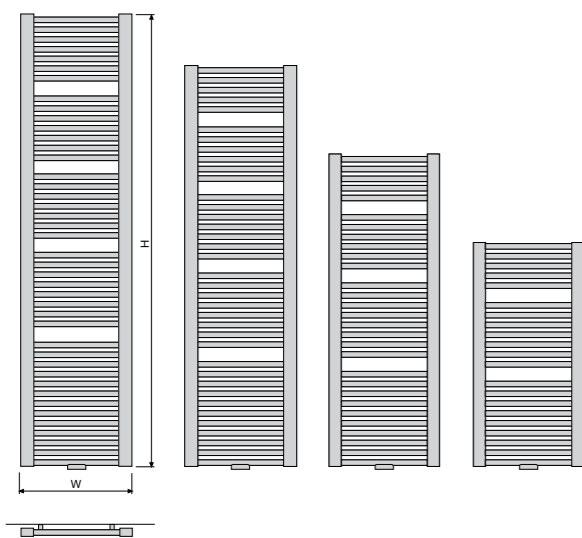

COCOS PLUS
C-PL

MALVA
BSM-S / BSRM-S / BSM-ES / BSRM-ES / BSM-C / BSRM-C

HANDDOEKRADIATOREN	HOOGTE (H=mm)	BREEDTE (W=mm)	WARMTEAFGIFTE (Watt: 75/65/20°C)
COCOS PLUS C-PL	van 1002 tot 1842	van 500 tot 600	van 744 tot 1607
MALVA BSM-S	van 744 tot 1959	van 450 tot 750	van 356 tot 1483
MALVA BSRM-S	van 744 tot 1959	van 450 tot 750	van 356 tot 1483
MALVA BSM-ES (inox)	van 744 tot 1689	van 450 tot 750	van 259 tot 896
MALVA BSRM-ES (inox)	van 744 tot 1689	van 450 tot 750	van 259 tot 896
MALVA BSM-C (chrom)	van 744 tot 1689	van 450 tot 750	van 235 tot 915
MALVA BSRM-C (chrom)	van 744 tot 1689	van 450 tot 750	van 235 tot 915

AGAVE
HRM / HR2 / HRBM

AGAVE
HRM-C / HRBM-C

HANDDOEKRADIATOREN	HOOGTE (H=mm)	BREEDTE (W=mm)	WARMTEAFGIFTE (Watt: 75/65/20°C)
AGAVE HRM	van 682 tot 2014	van 500 tot 850	van 402 tot 1838
AGAVE HR-EL (elektrisch)	van 1322 tot 1874	van 500 tot 600	van 750 tot 1250 *
AGAVE HR2	van 1114 tot 2014	van 500 tot 850	van 883 tot 2586
AGAVE HRBM	van 682 tot 2014	van 500 tot 850	van 402 tot 1838
AGAVE HRM-C (chrom)	van 862 tot 1736	van 600 tot 600	van 336 tot 666
AGAVE HRBM-C (chrom)	van 862 tot 1736	van 600 tot 600	van 336 tot 666

* elektrisch vermogen

PRADO
HX

IRIS
HDM / HDRM

HANDDOEKRADIATOREN	HOOGTE (H=mm)	BREEDTE (W=mm)	WARMTEAFGIFTE (Watt: 75/65/20°C)
PRADO HX	van 1010 tot 2022	van 500 tot 750	van 540 tot 1525
IRIS HDM	van 690 tot 2022	van 450 tot 900	van 350 tot 1978
IRIS HD-EL (elektrisch)	van 916 tot 1882	van 500 tot 600	van 500 tot 1250 *
IRIS HDRM	van 690 tot 2022	van 450 tot 900	van 350 tot 1978
IRIS HDR-EL (elektrisch)	van 1330 tot 1882	van 500 tot 600	van 750 tot 1250 *

* elektrisch vermogen

ASTER
HF / HF2