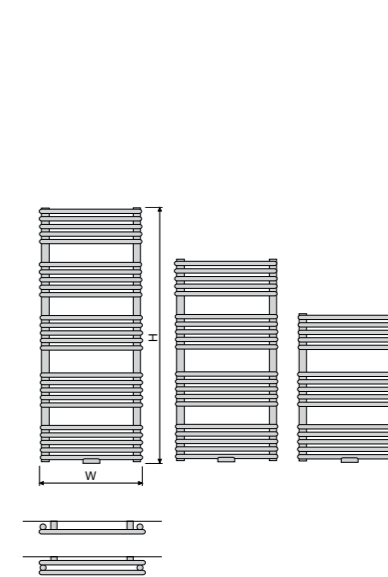

AGAVE
HRM / HR2 / HRBM

AGAVE
HRM-C / HRBM-C

| HANDDOEKRADIATOREN | HOOGTE (H=mm) | BREEDTE (W=mm) | WARMTEAFGIFTE (Watt: 75/65/20°C) |
|--------------------------|-------------------|-----------------|----------------------------------|
| AGAVE HRM | van 682 tot 2014 | van 500 tot 850 | van 402 tot 1838 |
| AGAVE HR-EL (elektrisch) | van 1322 tot 1874 | van 500 tot 600 | van 750 tot 1250 * |
| AGAVE HR2 | van 1114 tot 2014 | van 500 tot 850 | van 883 tot 2586 |
| AGAVE HRBM | van 682 tot 2014 | van 500 tot 850 | van 402 tot 1838 |
| AGAVE HRM-C (chrom) | van 862 tot 1736 | van 600 tot 600 | van 336 tot 666 |
| AGAVE HRBM-C (chrom) | van 862 tot 1736 | van 600 tot 600 | van 336 tot 666 |