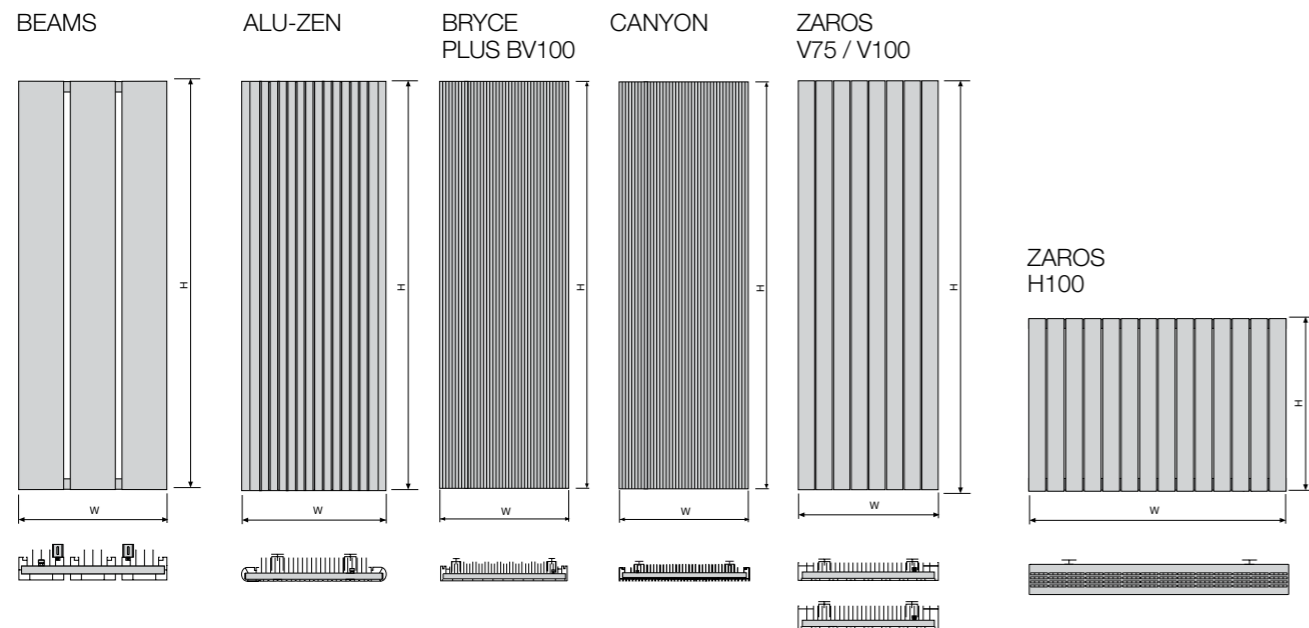

E-PANEL

1200 X 600 mm
KLEUR: TRAFFIC WHITE

MATEN / AFGIFTES > PG 130

1200 X 600 mm
KLEUR: TRAFFIC WHITE

MATEN / AFGIFTES > PG 130

| ALUMINIUMRADIATOREN | HOOGTE (H=mm) | BREEDTE (W=mm) | WARMTEAFGIFTE (Watt: 75/65/20°C) |
|---------------------|-------------------|------------------|----------------------------------|
| BEAMS | van 1600 tot 2200 | van 320 tot 660 | van 1127 tot 2812 |
| ALU-ZEN | van 1600 tot 2200 | van 375 tot 600 | van 1196 tot 2543 |
| BRYCE PLUS BV100 | van 1600 tot 2200 | van 375 tot 600 | van 1238 tot 2590 |
| CANYON | van 1600 tot 2200 | van 380 tot 605 | van 1211 tot 2509 |
| ZAROS V75 | van 1600 tot 2200 | van 375 tot 600 | van 1159 tot 2289 |
| ZAROS V100 | van 1600 tot 2200 | van 375 tot 600 | van 1352 tot 2742 |
| ZAROS H100 | van 400 tot 1400 | van 450 tot 2850 | van 452 tot 4159 |