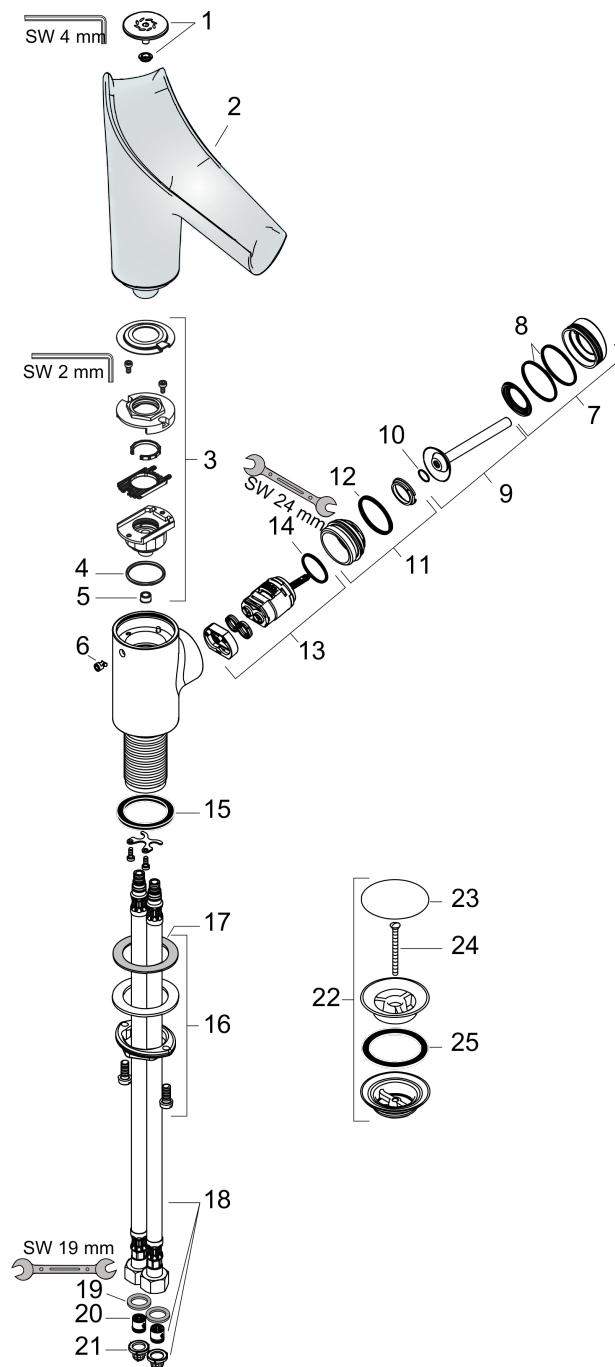

Artikeldetails

Vrijblijvende advies
verkoopprijs excl. BTW 2.272,55 €

Vrijblijvende advies
verkoopprijs incl. BTW 2.749,79 €

Technologie

Productfoto

Maattekening

AXOR Starck V
ééngreeps wastafelmengkraan 140 met glazen uitloop - facet geslepen en afvoerplug
 Oppervlakken: **Polished Gold Optic** Artikelnummer: **12123990**

Doorstroombdiagram

AXOR Starck V
ééngreeps wastafelmengkraan 140 met glazen uitloop - facet geslepen en afvoerplug
 Oppervlakken: **Polished Gold Optic** Artikelnummer: **12123990**

Explosietekening

Bouwjaar: >07/16

AXOR Starck V

ééngreeps wastafelmengkraan 140 met glazen uitloop - facet geslepen en afvoerplug

Oppervlakken: Polished Gold Optic Artikelnummer: 12123990

Reserveonderdelenlijst

Bouwjaar: >07/16

Regel		Artikelnummer	Prijs incl. BTW	VE
1	straalschijf compl.	92486990	-	1
2	uitloop compl.	92767000	-	1
3	service eenheid	92488000	-	1
4	O-ring 26x2	98147000	-	1
5	doorstroombegrenzer (4 l/min)	92491000	-	1
6	drukknop	92492990	-	1
7	rozet	92489990	-	1
8	O-ring 35x1,5	92114000	-	1
9	greep	92490990	-	1
10	O-ring 9x2	98119000	-	1
11	moer	95667000	-	1
12	O-ring 30x1,5	98433000	-	1
13	kardoes compl.	96339000	-	1
14	O-ring 21,95x1,78	95169000	-	1
15	vlakdichting	98749000	-	1
16	schachtbevestigingsset compl. (Ø 32)	13961000	-	1
17	stelring	97548000	-	1
18	aansluitslang 450 mm M8x0,75 G3/8	98809000	-	1
19	dichtingsset	95581000	-	1
20	terugslagklep DW 10	96456000	-	1
21	zeefdichting	95291000	-	1
22	afvoer	50001990	-	1
23	afdekplaat	97141000	-	1
24	schroef	98000000	-	1
25	sluitring	96361000	-	1
a	schachtverlenging	13898000	-	1
b	Kranenvet	90920000	-	1