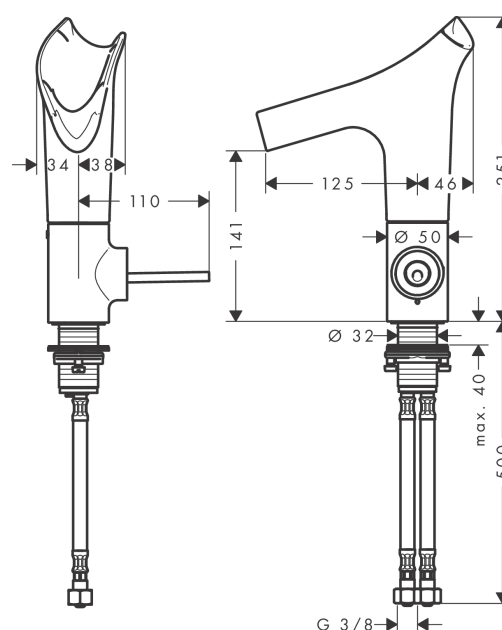

Artikeldetails

Vrijblijvende advies
verkoopprijs excl. BTW 2.272,55 €

Vrijblijvende advies
verkoopprijs incl. BTW 2.749,79 €

Technologie

Productfoto

Maattekening

AXOR Starck V
ééngreeps wastafelmengkraan 140 met glazen uitloop - facet geslepen en afvoerplug
 Oppervlakken: **Polished Gold Optic** Artikelnummer: **12123990**

Doorstroombdiagram

AXOR Starck V
ééngreeps wastafelmengkraan 140 met glazen uitloop - facet geslepen en afvoerplug
 Oppervlakken: **Polished Gold Optic** Artikelnummer: **12123990**

Explosietekening

Bouwjaar: >07/16

AXOR Starck V

ééngreeps wastafelmengkraan 140 met glazen uitloop - facet geslepen en afvoerplug

Oppervlakken: Polished Gold Optic Artikelnummer: 12123990

Reserveonderdelenlijst

Bouwjaar: >07/16

Regel		Artikelnummer	Prijs incl. BTW	VE
1	straalschijf compl.	92486990	-	1
2	uitloop compl.	92767000	-	1
3	service eenheid	92488000	-	1
4	O-ring 26x2	98147000	-	1
5	doorstroombegrenzer (4 l/min)	92491000	-	1
6	drukknop	92492990	-	1
7	rozet	92489990	-	1
8	O-ring 35x1,5	92114000	-	1
9	greep	92490990	-	1
10	O-ring 9x2	98119000	-	1
11	moer	95667000	-	1
12	O-ring 30x1,5	98433000	-	1
13	kardoes compl.	96339000	-	1
14	O-ring 21,95x1,78	95169000	-	1
15	vlakdichting	98749000	-	1
16	schachtbevestigingsset compl. (Ø 32)	13961000	-	1
17	stelring	97548000	-	1
18	aansluitslang 450 mm M8x0,75 G3/8	98809000	-	1
19	dichtingsset	95581000	-	1
20	terugslagklep DW 10	96456000	-	1
21	zeefdichting	95291000	-	1
22	afvoer	50001990	-	1
23	afdekplaat	97141000	-	1
24	schroef	98000000	-	1
25	sluitring	96361000	-	1
a	schachtverlenging	13898000	-	1
b	Kranenvet	90920000	-	1