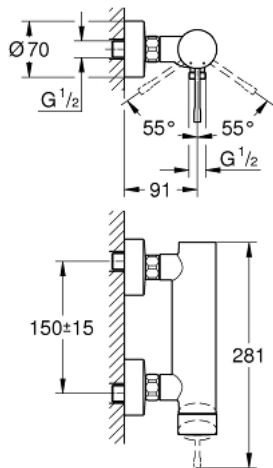

33 636 GL1 ESSENCE DOUCHEMENGKRAAN

PRODUCTOMSCHRIJVING

- wandmontage
- metalen greep
- GROHE SilkMove 35 mm kardoos met keramische schijven
- met geïntegreerde drukafhankelijke temperatuurbegrenzer
- 1/2" douche-aansluiting
- geïntegreerde terugslagklep
- **S-koppelingen**
- beveiligd tegen terugstroming