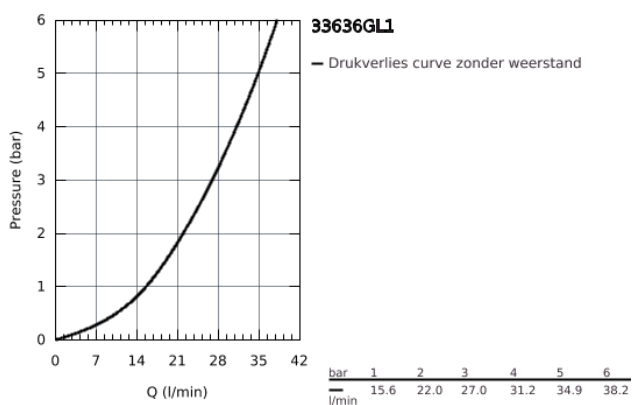

33 636 GL1 ESSENCE DOUCHEMENGKRAAN

PRODUCTOMSCHRIJVING

- wandmontage
- metalen greep
- GROHE SilkMove 35 mm kardoos met keramische schijven
- met geïntegreerde drukafhankelijke temperatuurbegrenzer
- 1/2" douche-aansluiting
- geïntegreerde terugslagklep
- **S-koppelingen**
- beveiligd tegen terugstroming