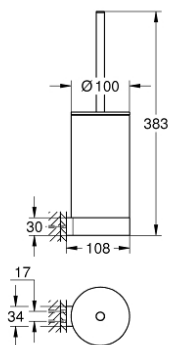

41 076 GL0 **SELECTION CLOSETBORSTELSET**

PRODUCTOMSCHRIJVING

- materiaal: glas / metaal
- **wandmontage**
- verborgen bevestiging

41 076 GL0 **SELECTION CLOSETBORSTELSET**

ONDERDELEN

- 1: Reserve-borstel (Bestel-nr 40951GL0)
- 1.1: Reserve-borstelkop (Bestel-nr 40791KS1)
- 2: Reserve-borstelkop (Bestel-nr 40791001)