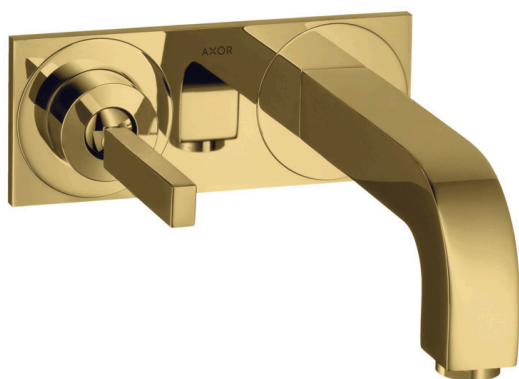

AXOR Citterio
ééngreeps wastafelmengkraan met pingreep, afbouwdeel voor wandmontage, plaat, voorsprong
160 mm en afvoerplug
 Oppervlakken: **Polished Gold Optic** Artikelnummer: **39112990**

- vaste uitloop
- voorsprong uitloop 160 mm
- straalsoort: normale straal
- max. waterdoorstroom bij 3 bar: 5 l/min
- joystick keramisch kardoos
- zonder wastegarnituur, met afvoerplug (art.nr. 50001)
- greep kan links of rechts geplaatst worden

Artikeldetails

Vrijblijvende advies verkoopprijs excl. BTW	1.283,30 €
Vrijblijvende advies verkoopprijs incl. BTW	1.552,80 €

Technologie

Productfoto

Maattekening

AXOR Citterio

ééngreeps wastafelmengkraan met pingreep, afbouwdeel voor wandmontage, plaat, voorsprong

160 mm en afvoerplug

Oppervlakken: **Polished Gold Optic**

Artikelnummer: **39112990**

Doorstroomdiagram