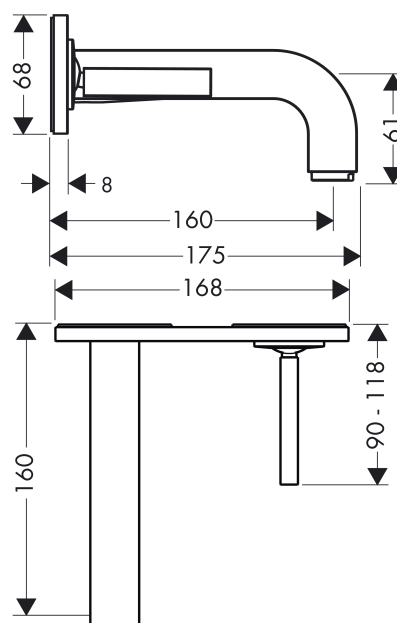

AXOR Citterio
ééngreeps wastafelmengkraan met pingreep, afbouwdeel voor wandmontage, plaat, voorsprong
160 mm en afvoerplug
 Oppervlakken: **Polished Gold Optic** Artikelnummer: **39112990**

- vaste uitloop
- voorsprong uitloop 160 mm
- straalsoort: normale straal
- max. waterdoorstroom bij 3 bar: 5 l/min
- joystick keramisch kardoos
- zonder wastegarnituur, met afvoerplug (art.nr. 50001)
- greep kan links of rechts geplaatst worden

Artikeldetails

Vrijblijvende advies verkoopprijs excl. BTW	1.283,30 €
Vrijblijvende advies verkoopprijs incl. BTW	1.552,80 €

Technologie

Productfoto

Maattekening

AXOR Citterio

ééngreeps wastafelmengkraan met pingreep, afbouwdeel voor wandmontage, plaat, voorsprong

160 mm en afvoerplug

Oppervlakken: **Polished Gold Optic**

Artikelnummer: **39112990**

Doorstroomdiagram