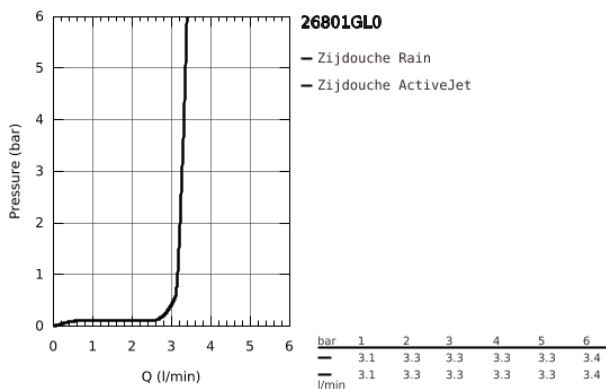

26 801 GL0 RAINSHOWER AQUA ZIJDOUCHE 2 STRAALSOORTEN

PRODUCTOMSCHRIJVING

- Kleur: cool sunrise (goud)
- straalsoort:
 - PureRain, ActiveJet
- inclusief inbouwdeel -
- diameter: 75 mm
- ± 15° verstelbaar
- aansluiting 1/2"
- GROHE Water Saving 3,3 l/min. doorstroombegrenzer
- GROHE DreamSpray voor een optimaal straalbeeld
- SpeedClean anti-kalk systeem