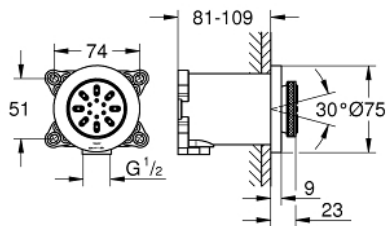

26 801 GL0 RAINSHOWER AQUA ZIJDOUCHE 2 STRAALSOORTEN

PRODUCTOMSCHRIJVING

- Kleur: cool sunrise (goud)
- straalsoort:
 - PureRain, ActiveJet
- inclusief inbouwdeel -
- diameter: 75 mm
- ± 15° verstelbaar
- aansluiting 1/2"
- GROHE Water Saving 3,3 l/min. doorstroombegrenzer
- GROHE DreamSpray voor een optimaal straalbeeld
- SpeedClean anti-kalk systeem

26 801 GL0 RAINSHOWER AQUA ZIJDOUCHE 2 STRAALSOORTEN

ONDERDELEN , november 2020 – now

1: Terugslagklep (Bestel-nr 48545000)