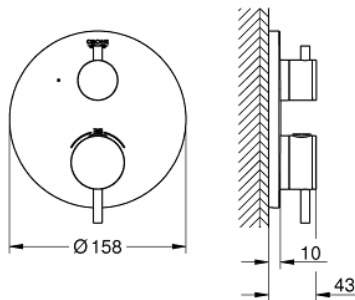

24 134 GL3 THERMOSTATISCHE MENGKRAAN VOOR 1 UITGANG

PRODUCTOMSCHRIJVING

- alleen te gebruiken met
- GROHE Rapido SmartBox 35 600 000 / 35 604 000
- **GROHE TurboStat** thermostaat kardoos
- rozet met **GROHE FastFixation** (bedekte bevestiging)
- metalen rozet, gedurende installatie 6° verstelbaar
- **GROHE SafeStop** bij 38°C
-
- **GROHE SafeStop Plus** optionele temperatuurbegrenzer bij 43°C of 46°C inbegrepen
- geïntegreerde terugslagklep en filters
- keramische afsluiter, 120°
- metalen grepen
- doorstroming:
 - uitgang B = 27 l/min
 - uitgang C = 30 l/min
- **Let op: zonder inbouwdeel**