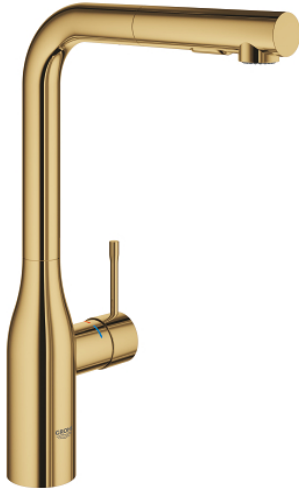

30 270 GL0 ESSENCE KEUKENMENGKRAAN

PRODUCTOMSCHRIJVING

- hoge uitloop
- GROHE SilkMove 28 mm kardoes met keramische schijven
- mousseur
- uittrekbare handdouche met wisselfunctie tussen twee stralen
- omstelling: laminair straal / SpeedClean douchestraal
- automatisch terugkeer naar laminair straalsoort
- metalen spray
- draaibare buisuitloop
- zwenkbereik 360°
- geïntegreerde terugslagklep
- beveiligd tegen terugstroming
- flexibele aansluitslangen
- snelmontage systeem
- geïntegreerde temperatuurbegrenzer