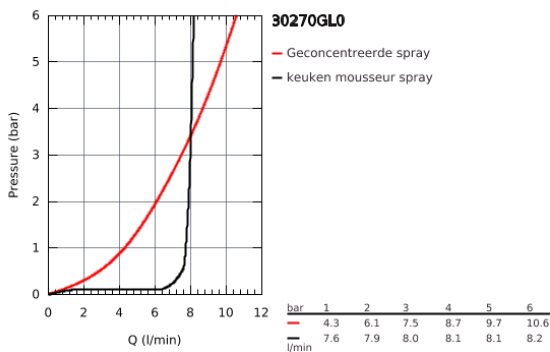

30 270 GL0 ESSENCE KEUKENMENGKRAAN

PRODUCTOMSCHRIJVING

- hoge uitloop
- GROHE SilkMove 28 mm kardoes met keramische schijven
- mousseur
- uittrekbare handdouche met wisselfunctie tussen twee stralen
- omstelling: laminair straal / SpeedClean douchestraal
- automatisch terugkeer naar laminair straalsoort
- metalen spray
- draaibare buisuitloop
- zwenkbereik 360°
- geïntegreerde terugslagklep
- beveiligd tegen terugstroming
- flexibele aansluitslangen
- snelmontage systeem
- geïntegreerde temperatuurbegrenzer