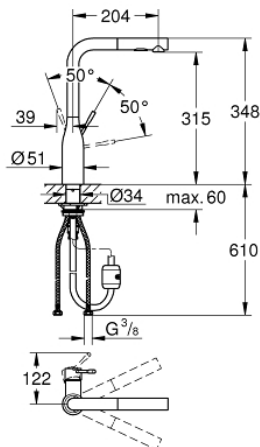

30 270 GL0 ESSENCE KEUKENMENGKRAAN

PRODUCTOMSCHRIJVING

- hoge uitloop
- GROHE SilkMove 28 mm kardoes met keramische schijven
- mousseur
- uittrekbare handdouche met wisselfunctie tussen twee stralen
- omstelling: laminair straal / SpeedClean douchestraal
- automatisch terugkeer naar laminair straalsoort
- metalen spray
- draaibare buisuitloop
- zwenkbereik 360°
- geïntegreerde terugslagklep
- beveiligd tegen terugstroming
- flexibele aansluitslangen
- snelmontage systeem
- geïntegreerde temperatuurbegrenzer