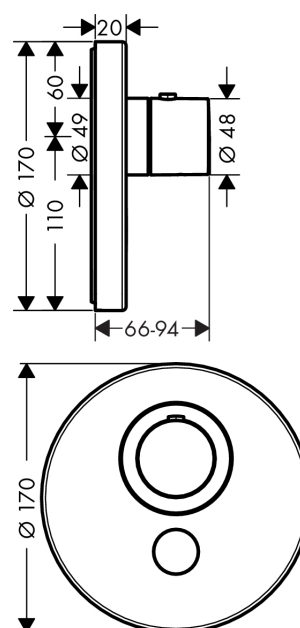

AXOR ShowerSelect
thermostaat afbouwdeel HighFlow met stopkraan voor 1 douchefunctie + extra uitgang
 Oppervlakken: **Polished Gold Optic** Artikelnummer: **36726990**

- Select drukknop aan/uit bediening voor 1 douchefunctie
- waterdoorstroom bovenuitgang: 59 l/min
- thermostaatkardoes
- SafetyStop temperatuurbegrenzing 40°C
- SafetyFunctie maximale warm water temperatuur vooraf instelbaar
- inbouwmontage
- Thermostaat wordt geleverd met de volgende button(s): handdouche

Artikeldetails

Vrijblijvende advies verkoopprijs excl. BTW	1.000,30 €
Vrijblijvende advies verkoopprijs incl. BTW	1.210,30 €

Technologie

Productfoto

Maattekening

AXOR ShowerSelect
thermostaat afbouwdeel HighFlow met stopkraan voor 1 douchefunctie + extra uitgang
 Oppervlakken: **Polished Gold Optic** Artikelnummer: **36726990**

Doorstroomdiagram