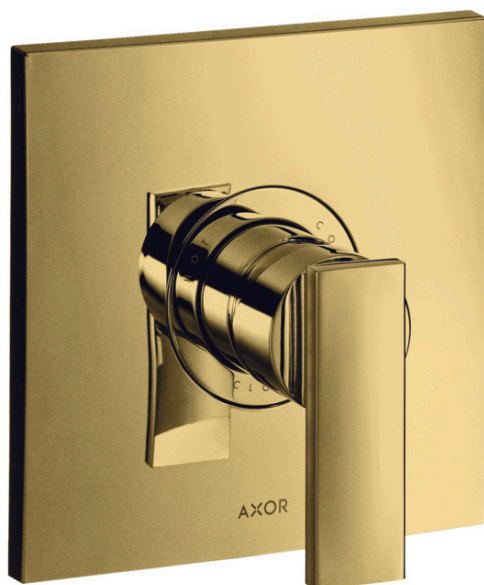

AXOR Citterio
ééngreeps douchemengkraan afbouwdeel met rechte greep
 Oppervlakken: **Polished Gold Optic** Artikelnummer: **39655990**

- geschikt voor 1 functie
- max. waterdoorstroom bij 3 bar: 29 l/min
- duurzame keramisch kardoes
- minimale bedrijfsdruk: 1 bar
- maximale bedrijfsdruk: 10 bar
- SafetyFunctie maximale warm water temperatuur vooraf instelbaar
- Kiwa K6161_Mechanical Mixers EN817

Artikeldetails

Vrijblijvende advies verkoopprijs excl. BTW	661,20 €
Vrijblijvende advies verkoopprijs incl. BTW	800,10 €

Productfoto

Maattekening

AXOR Citterio
ééngreeps douchemengkraan afbouwdeel met rechte greep
Oppervlakken: **Polished Gold Optic** Artikelnummer: **39655990**

Doorstroombdiagram

AXOR Citterio
ééngreeps douchemengkraan afbouwdeel met rechte greep
 Oppervlakken: **Polished Gold Optic** Artikelnummer: **39655990**

Explosietekening

Bouwjaar: >11/16

AXOR Citterio
ééngreeps douchemengkraan afbouwdeel met rechte greep
 Oppervlakken: **Polished Gold Optic** Artikelnummer: **39655990**