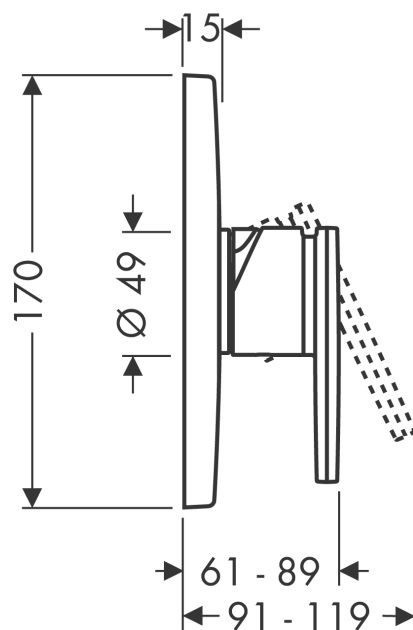

AXOR Citterio
ééngreeps douchemengkraan afbouwdeel met rechte greep
 Oppervlakken: **Polished Gold Optic** Artikelnummer: **39655990**

- geschikt voor 1 functie
- max. waterdoorstroom bij 3 bar: 29 l/min
- duurzame keramisch kardoes
- minimale bedrijfsdruk: 1 bar
- maximale bedrijfsdruk: 10 bar
- SafetyFunctie maximale warm water temperatuur vooraf instelbaar
- Kiwa K6161_Mechanical Mixers EN817

Artikeldetails

Vrijblijvende advies verkoopprijs excl. BTW	661,20 €
Vrijblijvende advies verkoopprijs incl. BTW	800,10 €

Productfoto

Maattekening

AXOR Citterio
ééngreeps douchemengkraan afbouwdeel met rechte greep
Oppervlakken: **Polished Gold Optic** Artikelnummer: **39655990**

Doorstroombdiagram

AXOR Citterio
ééngreeps douchemengkraan afbouwdeel met rechte greep
 Oppervlakken: **Polished Gold Optic** Artikelnummer: **39655990**

Explosietekening

Bouwjaar: >11/16

AXOR Citterio
ééngreeps douchemengkraan afbouwdeel met rechte greep
 Oppervlakken: **Polished Gold Optic** Artikelnummer: **39655990**