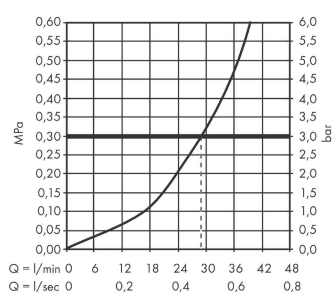

AXOR Citterio
ééngreeps douchemengkraan afbouwdeel met rechte greep
Oppervlakken: **Polished Gold Optic**   Artikelnummer: **39655990**

Doorstroombdiagram