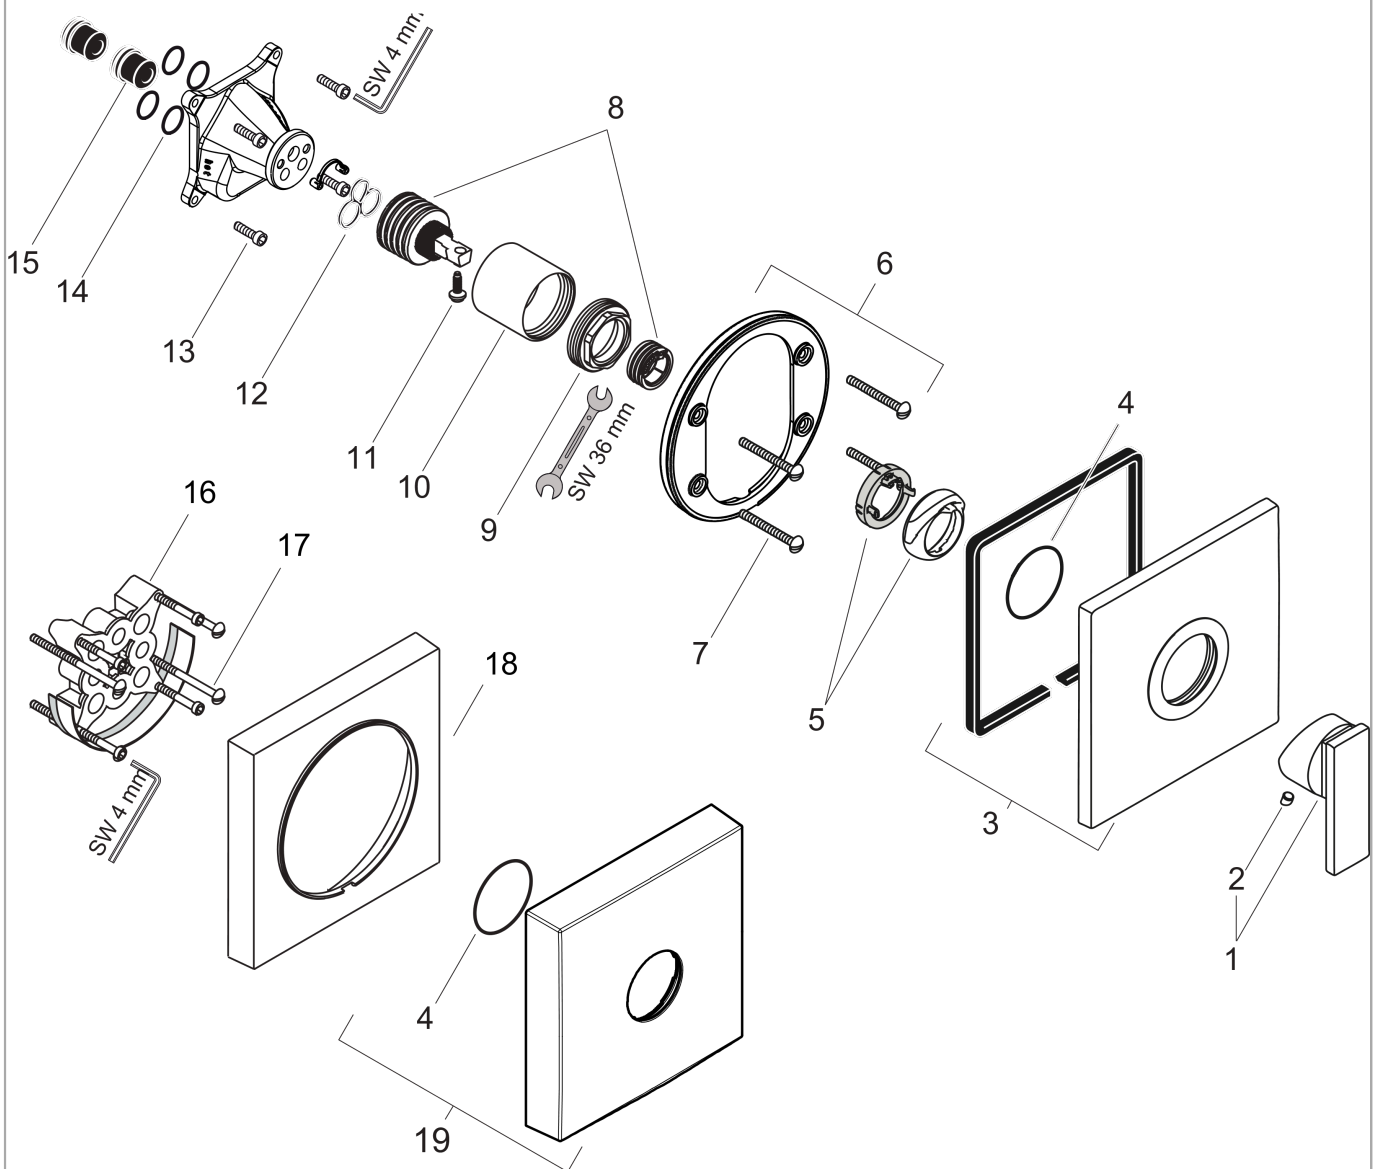

AXOR Citterio
ééngreeps douchemengkraan afbouwdeel met rechte greep
 Oppervlakken: **Polished Gold Optic** Artikelnummer: **39655990**

- geschikt voor 1 functie
- max. waterdoorstroom bij 3 bar: 29 l/min
- duurzame keramisch kardoes
- minimale bedrijfsdruk: 1 bar
- maximale bedrijfsdruk: 10 bar
- SafetyFunctie maximale warm water temperatuur vooraf instelbaar
- Kiwa K6161_Mechanical Mixers EN817

Doorstroombdiagram

AXOR Citterio
ééngreeps douchemengkraan afbouwdeel met rechte greep
 Oppervlakken: **Polished Gold Optic** Artikelnummer: **39655990**

Explosietekening

Bouwjaar: >11/16

AXOR Citterio
ééngreeps douchemengkraan afbouwdeel met rechte greep
 Oppervlakken: **Polished Gold Optic** Artikelnummer: **39655990**

Reserveonderdelenlijst

Bouwjaar: >11/16

Regel		Artikelnummer	Prijs incl. BTW	VE
1	greep	39491990	-	1
2	greepstop	96338000	-	1
3	rozet 170 / 170 mm	96749990	-	1
4	O-ring 48x3	95508000	-	1
5	afdekkap (Rotating Protector)	96395990	-	1
6	rozetdrager	98793000	-	1
7	drager-schroef-set	96454000	-	1
8	kardoes compl.	92730000	-	1
9	moer	96461000	-	1
10	huls	95980990	-	1
11	borgschroef	95140000	-	1
12	dichting	95008000	-	1
13	schroef-set	96525000	-	1
14	O-ring 16x2	98133000	-	1
15	slagdemper	94073000	-	1
16	verlengset 25 mm	13595000	-	1
17	drager-schroef-set	97747000	-	1
18	verlengset 22 mm	97407990	-	1
19	rozet hoogte = 33 mm (bij geringe inbouwdiepte)	14965990	-	1
a	Basisset	01800180	-	1
b	adapter voor geruild aansluiting	93181000	-	1