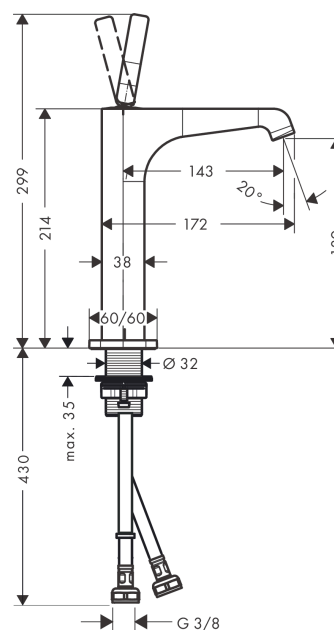

**AXOR Citterio E**  
**ééngreeps wastafelmengkraan 190 met pingreep en afvoerplug**  
 Oppervlakken: **Polished Gold Optic**    Artikelnummer: **36103990**

- ComfortZone 190
- voorsprong uitloop 143 mm
- straalsoort: laminaire straal
- max. waterdoorstroom bij 3 bar: 5 l/min
- joystick keramisch kardoos
- zonder wastegarnituur, met afvoerplug (art.nr. 50001)
- Kiwa K6161\_Mechanical Mixers EN817

### Maattekening

**AXOR Citterio E**  
**ééngreeps wastafelmengkraan 190 met pingreep en afvoerplug**  
 Oppervlakken: **Polished Gold Optic**    Artikelnummer: **36103990**