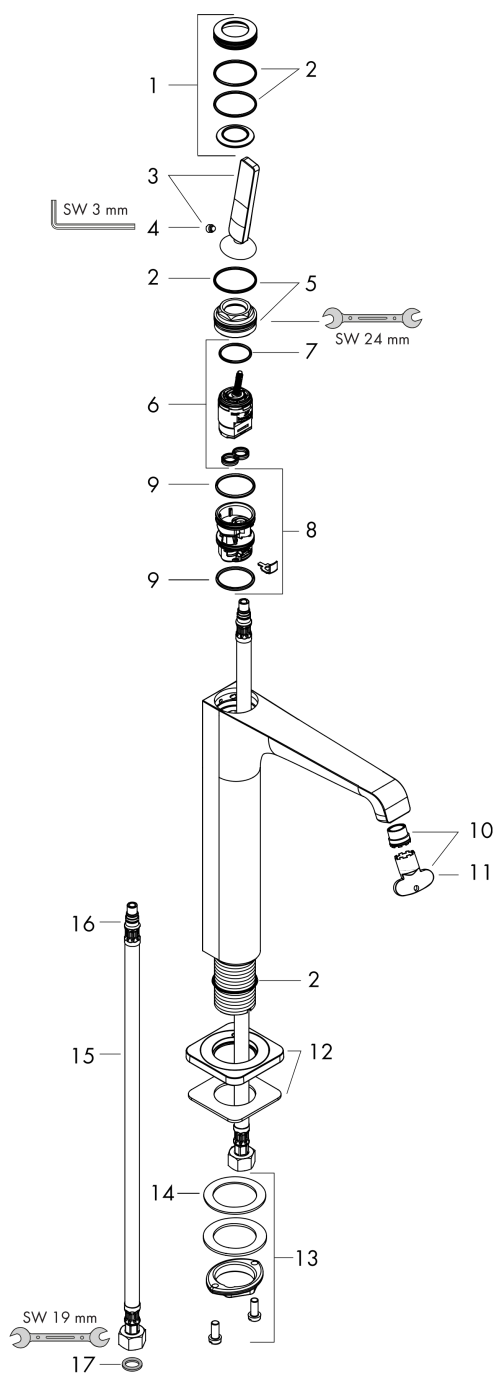

### Maattekening

**AXOR Citterio E**  
**ééngreeps wastafelmengkraan 190 met pingreep en afvoerplug**  
 Oppervlakken: **Polished Gold Optic**    Artikelnummer: **36103990**

## Doorstroombdiagram

**AXOR Citterio E**  
**ééngreeps wastafelmengkraan 190 met pingreep en afvoerplug**  
 Oppervlakken: **Polished Gold Optic**    Artikelnummer: **36103990**

## Explosietekening

Bouwjaar: >11/16

**AXOR Citterio E**  
**ééngreeps wastafelmengkraan 190 met pingreep en afvoerplug**  
 Oppervlakken: **Polished Gold Optic**    Artikelnummer: **36103990**

## Reserveonderdelenlijst

Bouwjaar: >11/16

Regel		Artikelnummer	Prijs incl. BTW	VE
1	rozet	92188990	-	1
2	O-ring 30x1,5	98433000	-	1
3	greep	92189990	-	1
4	inbusschroef M6x6	97660000	-	1
5	moer	95667000	-	1
6	kardoes compl.	96339000	-	1
7	O-ring 21,95x1,78	95169000	-	1
8	kardoesadapter	95289000	-	1
9	O-ring 26x2	98147000	-	1
10	perlator laminar M16,5x1 (5 l/min)	95382000	-	1
11	montagesleutel	98987000	-	1
12	rozet	92190990	-	1
13	schachtbevestigingsset compl. (Ø 32)	13961000	-	1
14	stelring	97548000	-	1
15	aansluitslang 900 mm M8x0,75 G3/8	96316000	-	1
16	O-ring 7x1,5	98422000	-	1
17	dichtingsset	95581000	-	1
a	schachtverlenging	13898000	-	1
b	afvoer	50001990	-	1
c	Stop	92313000	-	1