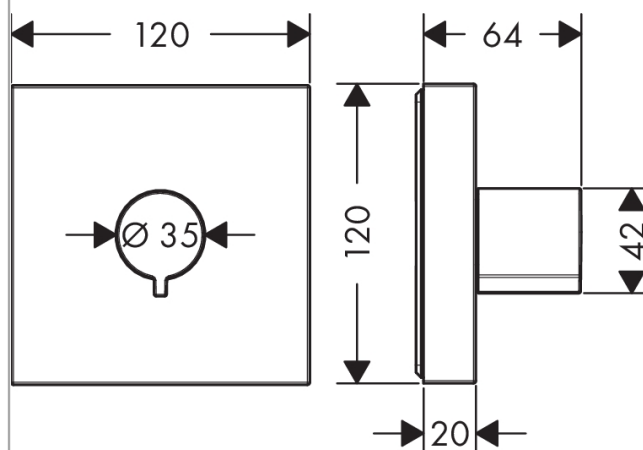

AXOR ShowerSolutions stopkraan afbouwdeel 120/120 G3/4

Oppervlakken: **Polished Gold Optic** Artikelnummer: **10972990**

- bij installatie in direct verband (10 mm afstand) met # 10751000, # 10651000, # 28491000, # 40872000 of # 40873000 wordt gebruik van inbouwdeel # 10971180 aanbevolen
- bij vrije montage is het gebruik van inbouwdeel # 15973180, # 15974180 of # 15970180 ook mogelijk

Artikeldetails

Vrijblijvende advies verkoopprijs excl. BTW	373,30 €
Vrijblijvende advies verkoopprijs incl. BTW	451,70 €

Productfoto

Maattekening

AXOR ShowerSolutions
stopkraan afbouwdeel 120/120 G3/4
 Oppervlakken: **Polished Gold Optic**

Artikelnummer: **10972990**

Inbouwvoorbeeld