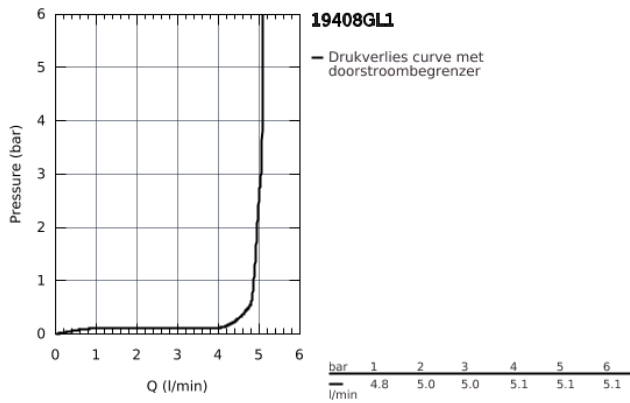

19 408 GL1 ESSENCE TWEEGATS WASTAFELMENGKRAAN M-SIZE

PRODUCTOMSCHRIJVING

- wandmontage
- alleen te gebruiken met
 - 23 571 000
- zonder inbouwdeel
- metalen rozet
- metalen greep
- GROHE EcoJoy doorstroombegrenzer 5,7 l/min
- GROHE Aquaguide instelbare mousseur
- steekmaat 110 mm
- projectie 183 mm

19 408 GL1 ESSENCE TWEEGATS WASTAFELMENGKRAAN M-SIZE

19 408 GL1 **ESSENCE TWEEGATS WASTAFELMENGKRAAN**
M-SIZE

ONDERDELEN

- 1: greep (Bestel-nr 46916GL0)
 - 2: Mousseur (Bestel-nr 48480000)
 - 3: Borgschroef (Bestel-nr 43094000)
 - 4: Verlengset (Bestel-nr 46943000)*
- *Speciale accessoires