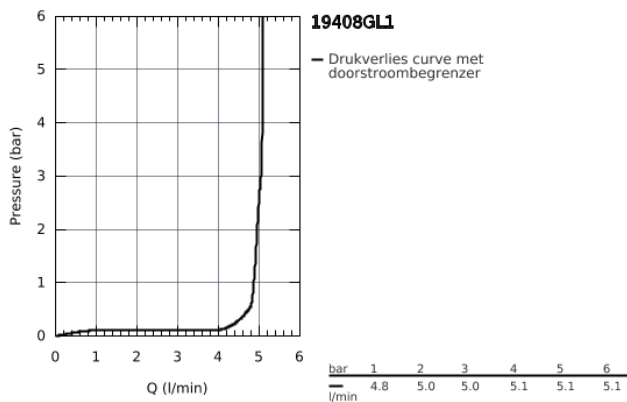

19 408 GL1 ESSENCE TWEEGATS WASTAFELMENGKRAAN M-SIZE

PRODUCTOMSCHRIJVING

- wandmontage
- alleen te gebruiken met
 - 23 571 000
- zonder inbouwdeel
- metalen rozet
- metalen greep
- GROHE EcoJoy doorstroombegrenzer 5,7 l/min
- GROHE Aquaguide instelbare mousseur
- steekmaat 110 mm
- projectie 183 mm

19 408 GL1 ESSENCE TWEEGATS WASTAFELMENGKRAAN M-SIZE

19 408 GL1 **ESSENCE TWEEGATS WASTAFELMENGKRAAN**
M-SIZE

ONDERDELEN

- 1: greep (Bestel-nr 46916GL0)
 - 2: Mousseur (Bestel-nr 48480000)
 - 3: Borgschroef (Bestel-nr 43094000)
 - 4: Verlengset (Bestel-nr 46943000)*
- *Speciale accessoires