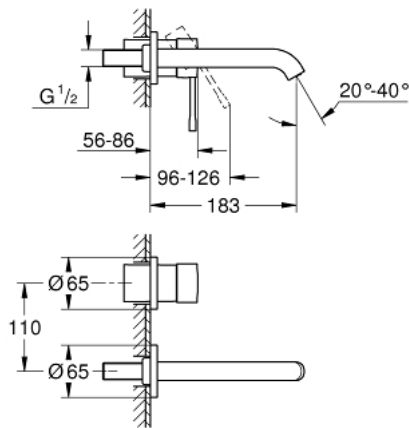

19 408 GL1 ESSENCE TWEEGATS WASTAFELMENGKRAAN M-SIZE

PRODUCTOMSCHRIJVING

- wandmontage
- alleen te gebruiken met
 - 23 571 000
- zonder inbouwdeel
- metalen rozet
- metalen greep
- GROHE EcoJoy doorstroombegrenzer 5,7 l/min
- GROHE Aquaguide instelbare mousseur
- steekmaat 110 mm
- projectie 183 mm

19 408 GL1 ESSENCE TWEEGATS WASTAFELMENGKRAAN M-SIZE

19 408 GL1 **ESSENCE TWEEGATS WASTAFELMENGKRAAN**
M-SIZE

ONDERDELEN

- 1: greep (Bestel-nr 46916GL0)
 - 2: Mousseur (Bestel-nr 48480000)
 - 3: Borgschroef (Bestel-nr 43094000)
 - 4: Verlengset (Bestel-nr 46943000)*
- *Speciale accessoires