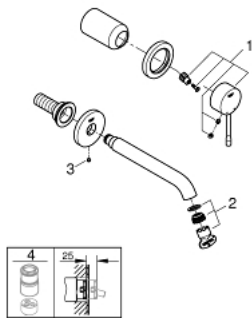

19 408 GL1 ESSENCE TWEEGATS WASTAFELMENGKRAAN M-SIZE

PRODUCTOMSCHRIJVING

- wandmontage
- alleen te gebruiken met
 - 23 571 000
- zonder inbouwdeel
- metalen rozet
- metalen greep
- GROHE EcoJoy doorstroombegrenzer 5,7 l/min
- GROHE Aquaguide instelbare mousseur
- steekmaat 110 mm
- projectie 183 mm

19 408 GL1 ESSENCE TWEEGATS WASTAFELMENGKRAAN M-SIZE

19 408 GL1 **ESSENCE TWEEGATS WASTAFELMENGKRAAN**
M-SIZE

ONDERDELEN

- 1: greep (Bestel-nr 46916GL0)
 - 2: Mousseur (Bestel-nr 48480000)
 - 3: Borgschroef (Bestel-nr 43094000)
 - 4: Verlengset (Bestel-nr 46943000)*
- *Speciale accessoires