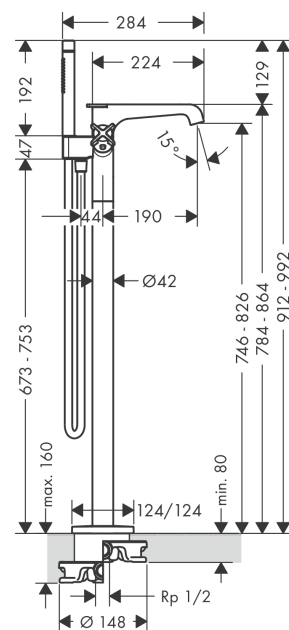

**AXOR Citterio E**  
**badthermostaat afbouwdeel vloergemonteerd**  
 Oppervlakken: **Polished Gold Optic**    Artikelnummer: **36416990**

- Bestaat verder uit: badthermostaat vrijstaand, staafhanddouche, doucheslang, douchehouder
- voorsprong uitloop 190 mm
- eenvoudig wisselen tussen uitgangen met comfortabele greep
- laminaire straal
- Straalsoort handdouche: Rain krachtige regenstraal, Mono
- max. waterdoorstroom bij 3 bar: 19 l/min
- Doorstroom voor baduitloop bij 3 bar: 19 l/min
- thermostaatkardoes, keramische stopkraan 180°
- SafetyStop temperatuurbegrenzing 40°C
- SafetyFunctie instelbare heetwaterbegrenzing
- met automatische omstelling
- inbouwmontage

### Maattekening

**AXOR Citterio E**  
**badthermostaat afbouwdeel vloergemonteerd**  
 Oppervlakken: **Polished Gold Optic**    Artikelnummer: **36416990**

## Doorstroomdiagram

**AXOR Citterio E**  
**badthermostaat afbouwdeel vloergemonteerd**  
 Oppervlakken: **Polished Gold Optic**    Artikelnummer: **36416990**

## Reserveonderdelenlijst

Bouwjaar: >11/16

Regel		Artikelnummer	Prijs incl. BTW	VE
1	trekknop	92364990	-	1
2	omstelling	92365000	-	1
3	O-ring 20x2,5	92602000	-	1
4	O-ring 16x2,3	98207000	-	1
5	greep	92362990	-	1
6	greepadapter m. schroef	98290000	-	1
7	aanslagring	98289000	-	1
8	bovendeel	98536000	-	1
9	perlator M24x1 (30 l/min)	98998000	-	1
10	O-ring 11x2	98127000	-	1
11	terugslagklepset DW 15	94074000	-	1
12	O-Ring 36x2,5	98190000	-	1
13	O-ring 44x2,5	98162000	-	1
14	O-ring 29x3	98371000	-	1
15	verlengset 60 mm	92135000	-	1
16	temperatuur regeleenheid	98282000	-	1
17	regeleenheid voor uitgewisseld aansluitingen	92373000	-	1
18	moer	98913000	-	1
19	O-ring 26x1,5	98390000	-	1
20	thermostaatgreep	92363990	-	1
21	doucheslang 1,25 m	28622990	-	1
22	dichting	98058000	-	1
23	zeefdichting	94246000	-	1
24	O-ring 14x2	98129000	-	1
25	cilinderkopschroef M5x25	97664000	-	1
26	Handdouche	28532990	-	1
a	Basisset	10452180	-	1