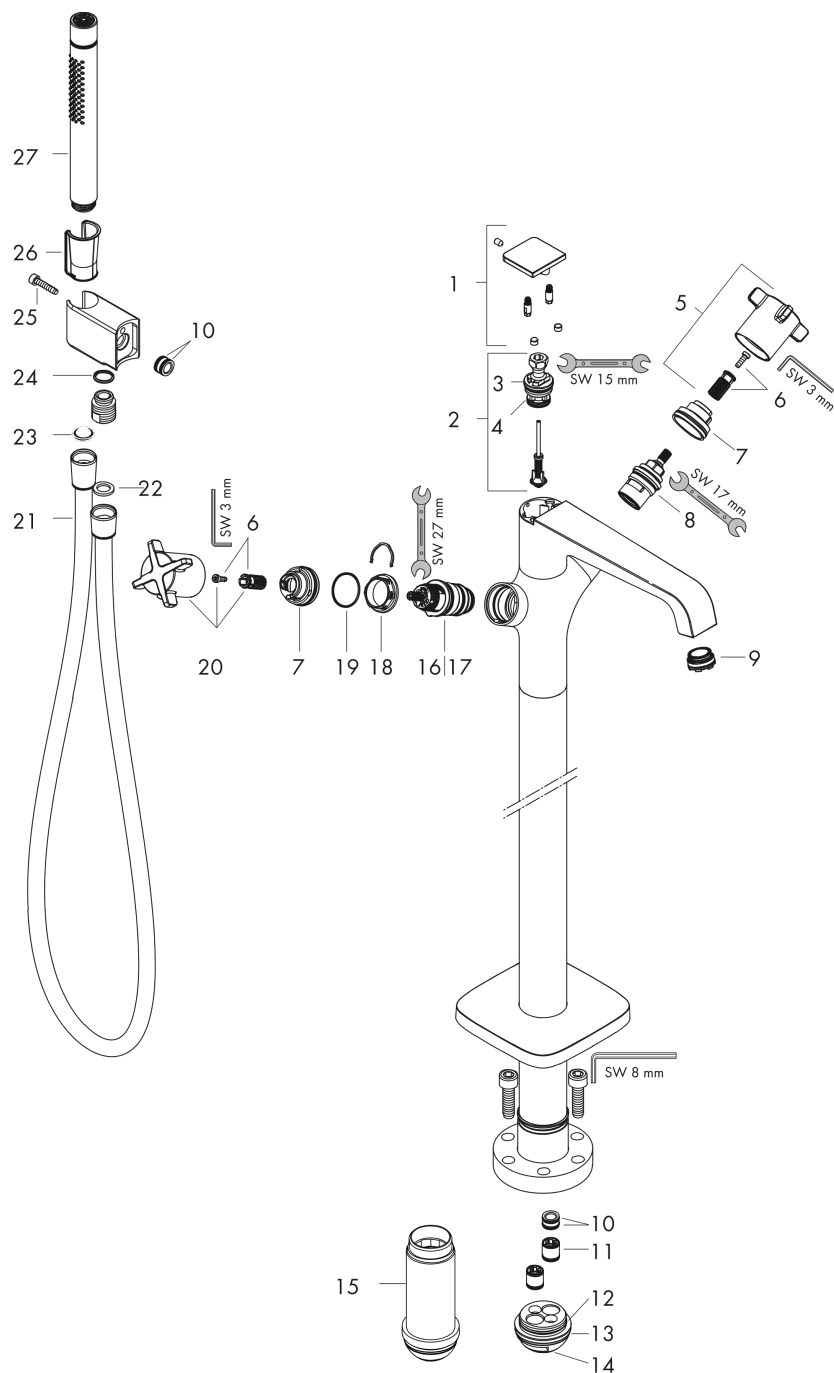

### Maattekening

**AXOR Citterio E**  
**badthermostaat afbouwdeel vloergemonteerd**  
 Oppervlakken: **Polished Gold Optic**    Artikelnummer: **36416990**

## Doorstroomdiagram

**AXOR Citterio E**  
**badthermostaat afbouwdeel vloergemonteerd**  
 Oppervlakken: **Polished Gold Optic**    Artikelnummer: **36416990**

## Explosietekening

Bouwjaar: >11/16

**AXOR Citterio E**  
**badthermostaat afbouwdeel vloergemonteerd**  
 Oppervlakken: **Polished Gold Optic**    Artikelnummer: **36416990**

## Reserveonderdelenlijst

Bouwjaar: >11/16

Regel		Artikelnummer	Prijs incl. BTW	VE
1	trekknop	92364990	-	1
2	omstelling	92365000	-	1
3	O-ring 20x2,5	92602000	-	1
4	O-ring 16x2,3	98207000	-	1
5	greep	92362990	-	1
6	greepadapter m. schroef	98290000	-	1
7	aanslagring	98289000	-	1
8	bovendeel	98536000	-	1
9	perlator M24x1 (30 l/min)	98998000	-	1
10	O-ring 11x2	98127000	-	1
11	terugslagklepset DW 15	94074000	-	1
12	O-Ring 36x2,5	98190000	-	1
13	O-ring 44x2,5	98162000	-	1
14	O-ring 29x3	98371000	-	1
15	verlengset 60 mm	92135000	-	1
16	temperatuur regeleenheid	98282000	-	1
17	regeleenheid voor uitgewisseld aansluitingen	92373000	-	1
18	moer	98913000	-	1
19	O-ring 26x1,5	98390000	-	1
20	thermostaatgreep	92363990	-	1
21	doucheslang 1,25 m	28622990	-	1
22	dichting	98058000	-	1
23	zeefdichting	94246000	-	1
24	O-ring 14x2	98129000	-	1
25	cilinderkopschroef M5x25	97664000	-	1
26	Handdouche	28532990	-	1
a	Basisset	10452180	-	1