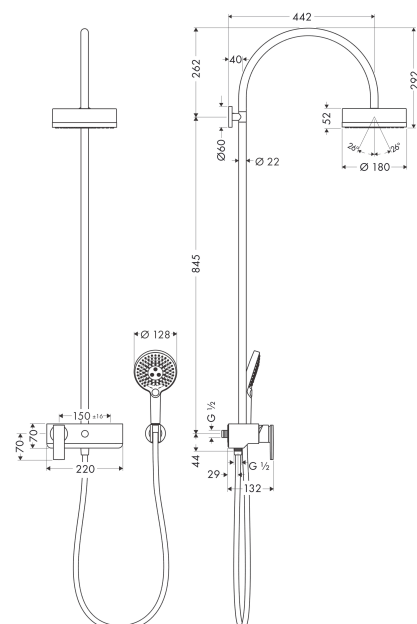

AXOR Citterio
showerpipen met ééngreeps mengkraan en hoofddouche 180 1jet
 Oppervlakken: **Polished Gold Optic** Artikelnummer: **39620990**

- Bestaat verder uit: Hoofddouche, handdouche, ééngreeps douchemengkraan, Doucheslang, schuifstuk
- AXOR Citterio hoofddouche
- diameter straalplaat 180 mm
- straalsoort: Rain krachtige regenstraal
- kogelgewricht: straalhoek hoofddouche verstelbaar
- straalsoort handdouche: RainAir volle zachte regenstraal, Rain krachtige regenstraal, WhirlAir
- max. waterdoorstroom bij 3 bar: 18 l/min
- douche-arm 420 mm
- hartafstand 150 mm ± 16 mm
- keramisch kardoos
- SafetyFunctie maximale warm water temperatuur vooraf instelbaar
- montage: wandmontage
- aantal gebruikers: 2 functies
- minimale bedrijfsdruk: 1 bar
- maximale bedrijfsdruk: 10 bar

Artikeldetails

Vrijblijvende advies verkoopprijs excl. BTW	2.672,40 €
Vrijblijvende advies verkoopprijs incl. BTW	3.233,60 €

Technologie

Productfoto

Maattekening

AXOR Citterio
showerpipen met ééngreeps mengkraan en hoofddouche 180 1jet
 Oppervlakken: **Polished Gold Optic** Artikelnummer: **39620990**

Doorstroomdiagram

AXOR Citterio
showerpipen met ééngreeps mengkraan en hoofddouche 180 1jet
 Oppervlakken: **Polished Gold Optic** Artikelnummer: **39620990**

Explosietekening

Bouwjaar: >06/19

AXOR Citterio
showerpipen met ééngreeps mengkraan en hoofdouche 180 1jet
 Oppervlakken: **Polished Gold Optic** Artikelnummer: **39620990**

AXOR Citterio
showerpipen met ééngreeps mengkraan en hoofddouche 180 1jet
 Oppervlakken: **Polished Gold Optic** Artikelnummer: **39620990**

Reserveonderdelenlijst

Bouwjaar: >06/19

Regel		Artikelnummer	Prijs incl. BTW	VE
35	aansluiting	97236000	-	1
36	O-ring 17x1,5	98137000	-	1
37	O-Ring 13x3	98184000	-	1
38	O-ring 23x2	98398000	-	1
39	dichting	97589000	-	1
40	S-koppelingenset	94136000	-	1