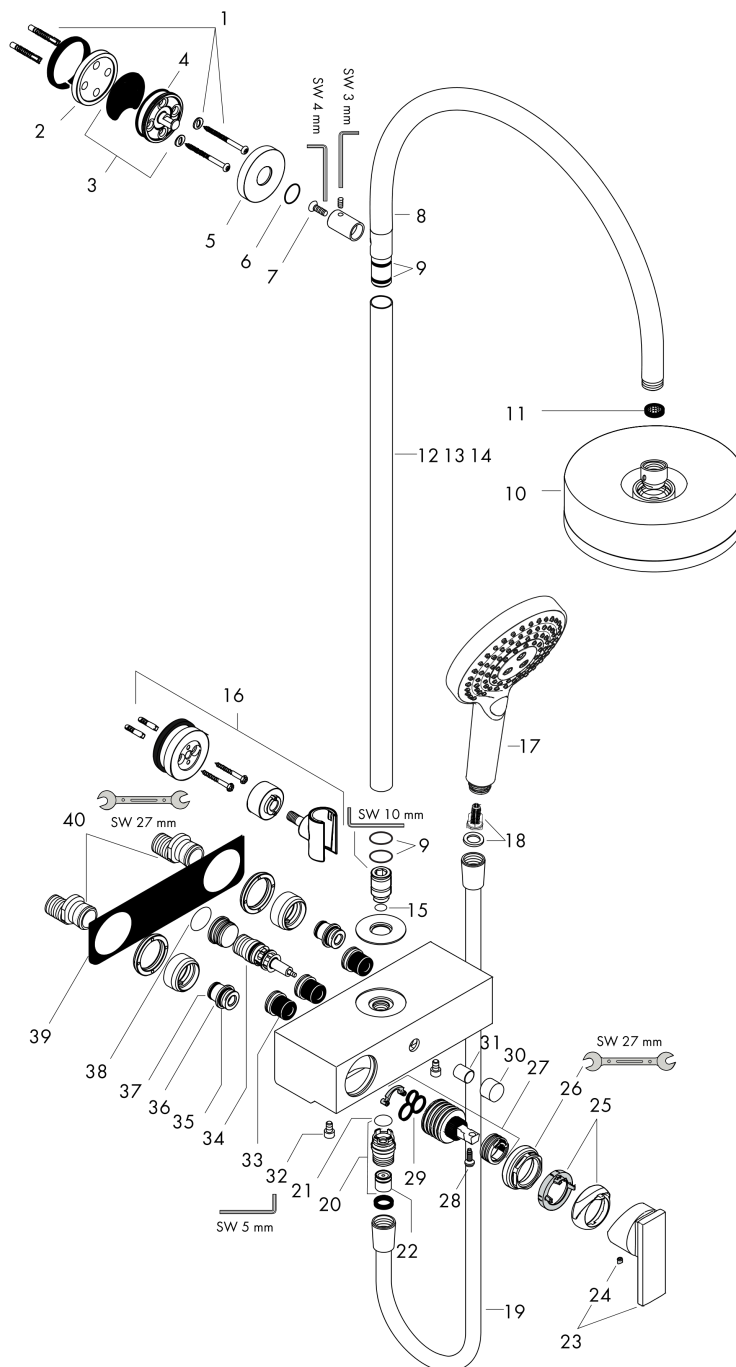

AXOR Citterio
showerpipen met ééngreeps mengkraan en hoofddouche 180 1jet
 Oppervlakken: **Polished Gold Optic** Artikelnummer: **39620990**

- Bestaat verder uit: Hoofddouche, handdouche, ééngreeps douchemengkraan, Doucheslang, schuifstuk
- AXOR Citterio hoofddouche
- diameter straalplaat 180 mm
- straalsoort: Rain krachtige regenstraal
- kogelgewricht: straalhoek hoofddouche verstelbaar
- straalsoort handdouche: RainAir volle zachte regenstraal, Rain krachtige regenstraal, WhirlAir
- max. waterdoorstroom bij 3 bar: 18 l/min
- douche-arm 420 mm
- hartafstand 150 mm ± 16 mm
- keramisch kardoos
- SafetyFunctie maximale warm water temperatuur vooraf instelbaar
- montage: wandmontage
- aantal gebruikers: 2 functies
- minimale bedrijfsdruk: 1 bar
- maximale bedrijfsdruk: 10 bar

Doorstroomdiagram

AXOR Citterio
showerpipen met ééngreeps mengkraan en hoofddouche 180 1jet
 Oppervlakken: **Polished Gold Optic** Artikelnummer: **39620990**

Explosietekening

Bouwjaar: >06/19

AXOR Citterio
showerpipen met ééngreeps mengkraan en hoofdouche 180 1jet
 Oppervlakken: **Polished Gold Optic** Artikelnummer: **39620990**

AXOR Citterio
showerpipen met ééngreeps mengkraan en hoofddouche 180 1jet
 Oppervlakken: **Polished Gold Optic** Artikelnummer: **39620990**

Reserveonderdelenlijst

Bouwjaar: >06/19

Regel		Artikelnummer	Prijs incl. BTW	VE
35	aansluiting	97236000	-	1
36	O-ring 17x1,5	98137000	-	1
37	O-Ring 13x3	98184000	-	1
38	O-ring 23x2	98398000	-	1
39	dichting	97589000	-	1
40	S-koppelingenset	94136000	-	1