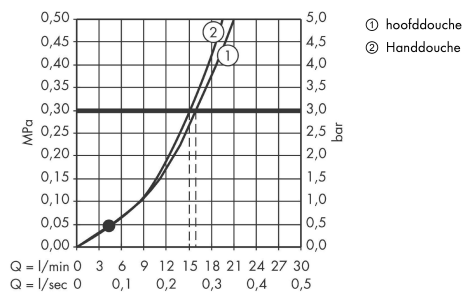

AXOR Citterio
showerpipen met ééngreeps mengkraan en hoofddouche 180 1jet
Oppervlakken: **Polished Gold Optic**   Artikelnummer: **39620990**

Doorstroomdiagram