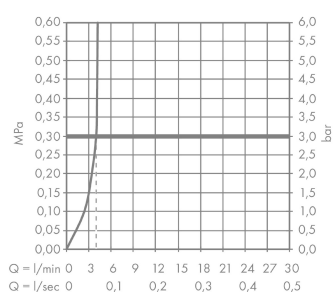

AXOR Starck V
ééngreeps wastafelmengkraan 140 met glazen uitloop en afvoerplug
Oppervlakken: **Polished Gold Optic**   Artikelnummer: **12112990**

Doorstroombdiagram