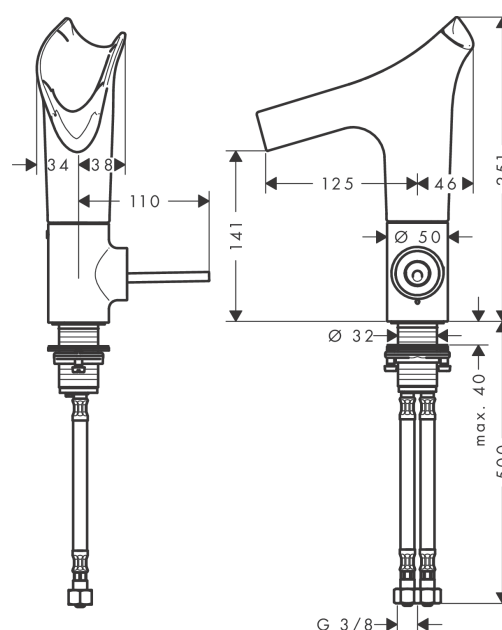

**AXOR Starck V**  
**ééngreeps wastafelmengkraan 140 met glazen uitloop en afvoerplug**  
 Oppervlakken: **Polished Gold Optic**    Artikelnummer: **12112990**

- ComfortZone 140
- met draaibare uitloop
- voorsprong uitloop 125 mm
- 95°, 120° of 360°, instelbaar in 3 standen
- straalsoort: laminaire straal
- EasyClick aansluiting tussen kraanhuis en uitloop met SafetyStop-functie
- glazen uitloop is vaatwasserbestendig
- Materiaal uitloop: kristalglas
- max. waterdoorstroom bij 3 bar: 4 l/min
- joystick keramisch kardoos
- zonder wastegarnituur, met afvoerplug (art.nr. 50001)
- greep kan links of rechts geplaatst worden
- de greep bevindt zich onderaan aan de zijkant van de kraan (niet geschikt voor waskommen)

## Maattekening

**AXOR Starck V**  
**ééngreeps wastafelmengkraan 140 met glazen uitloop en afvoerplug**  
 Oppervlakken: **Polished Gold Optic**    Artikelnummer: **12112990**