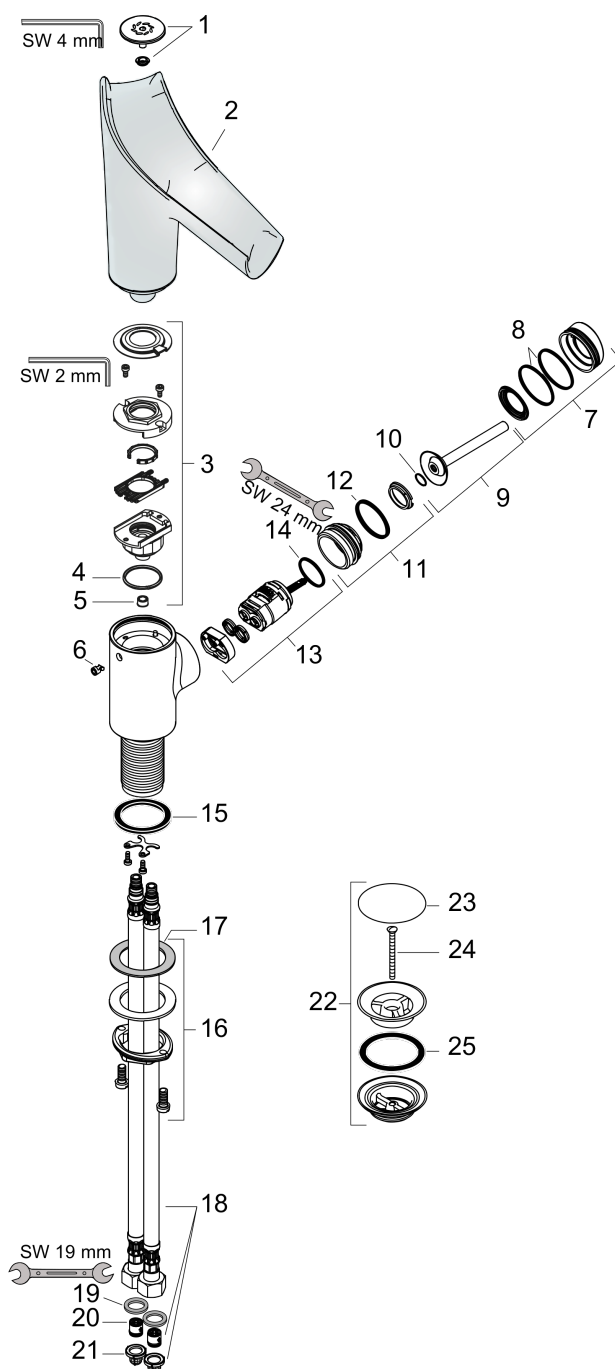

## Maattekening

**AXOR Starck V**  
**ééngreeps wastafelmengkraan 140 met glazen uitloop en afvoerplug**  
 Oppervlakken: **Polished Gold Optic**    Artikelnummer: **12112990**

## Doorstroombdiagram

**AXOR Starck V**  
**ééngreeps wastafelmengkraan 140 met glazen uitloop en afvoerplug**  
 Oppervlakken: **Polished Gold Optic**    Artikelnummer: **12112990**

## Explosietekening

Bouwjaar: >11/16

**AXOR Starck V**  
**ééngreeps wastafelmengkraan 140 met glazen uitloop en afvoerplug**  
 Oppervlakken: **Polished Gold Optic**    Artikelnummer: **12112990**

## Reserveonderdelenlijst

Bouwjaar: >11/16

Regel		Artikelnummer	Prijs incl. BTW	VE
1	straalschijf compl.	92486990	-	1
2	uitloop compl.	92487000	-	1
3	service eenheid	92488000	-	1
4	O-ring 26x2	98147000	-	1
5	doorstroombegrenzer (4 l/min)	92491000	-	1
6	drukknop	92492990	-	1
7	rozet	92489990	-	1
8	O-ring 35x1,5	92114000	-	1
9	greep	92490990	-	1
10	O-ring 9x2	98119000	-	1
11	moer	95667000	-	1
12	O-ring 30x1,5	98433000	-	1
13	kardoes compl.	96339000	-	1
14	O-ring 21,95x1,78	95169000	-	1
15	vlakdichting	98749000	-	1
16	schachtbevestigingsset compl. (Ø 32)	13961000	-	1
17	stelring	97548000	-	1
18	aansluitslang 450 mm M8x0,75 G3/8	98809000	-	1
19	dichtingsset	95581000	-	1
20	terugslagklep DW 10	96456000	-	1
21	zeefdichting	95291000	-	1
22	afvoer	50001990	-	1
23	afdekplaat	97141990	-	1
24	schroef	98000000	-	1
25	sluitring	96361000	-	1
a	schachtverlenging	13898000	-	1
b	Straallichaam (aanbevolen bij bedrijfsdruk < 0,15 MPa)	92341000	-	1