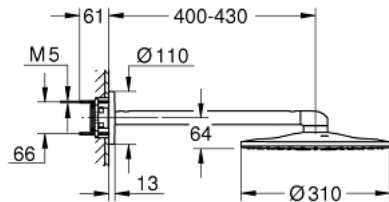

## 26 475 GL0 RAINSHOWER SMARTACTIVE 310 HOOFDDOUCHESET 430 MM, 2 STRAALSOORTEN

### PRODUCTOMSCHRIJVING

- **bestaat uit:**
- hoofddouche Rainshower SmartActive 310
- 2 straalsoorten:
- GROHE PureRain, ActiveRain
- horizontaal 430 mm douchearm
- **GROHE DreamSpray** voor een optimaal straalbeeld
- **SpeedClean** anti-kalk systeem
- **Inner WaterGuide** voor een langere levensduur
- **vereist inbouwdeel 26 483 000 of 26 484 000 - niet inbegrepen**

## 26 475 GL0 RAINSHOWER SMARTACTIVE 310 HOOFFDOUCHESET 430 MM, 2 STRAALSOORTEN