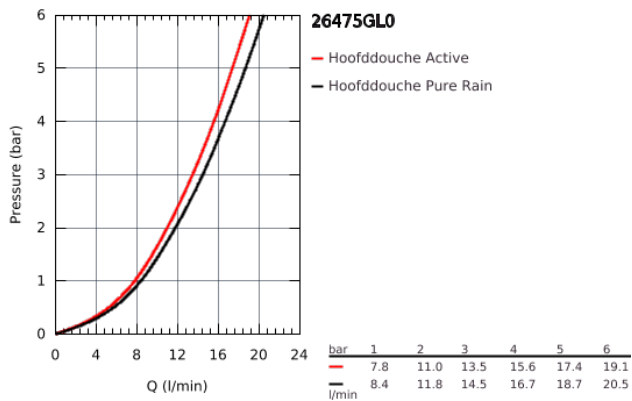

## 26 475 GL0 RAINSHOWER SMARTACTIVE 310 HOOFDDOUCHESET 430 MM, 2 STRAALSOORTEN

### PRODUCTOMSCHRIJVING

- **bestaat uit:**
- hoofddouche Rainshower SmartActive 310
- 2 straalsoorten:
- GROHE PureRain, ActiveRain
- horizontaal 430 mm douchearm
- **GROHE DreamSpray** voor een optimaal straalbeeld
- **SpeedClean** anti-kalk systeem
- **Inner WaterGuide** voor een langere levensduur
- **vereist inbouwdeel 26 483 000 of 26 484 000 - niet inbegrepen**

## 26 475 GL0 RAINSHOWER SMARTACTIVE 310 HOOFFDOUCHESET 430 MM, 2 STRAALSOORTEN