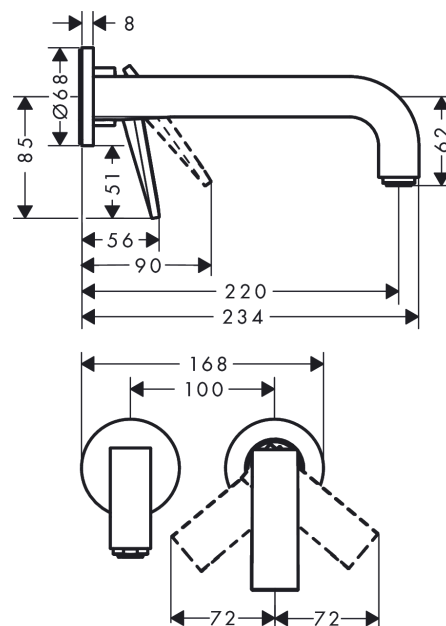

**AXOR Citterio**  
**ééngreeps inbouw wastafelmengkraan wand met rechte greep, uitloop 220 mm en rozetten**  
 Oppervlakken: **Polished Gold Optic**    Artikelnummer: **39121990**

- vaste uitloop
- voorsprong uitloop 220 mm
- straalsoort: normale straal
- max. waterdoorstroom bij 3 bar: 5 l/min
- duurzaam keramisch kardoos
- zonder wastegarnituur, met afvoerplug (art.nr. 50001)
- greep kan links of rechts geplaatst worden

## Maattekening

## AXOR Citterio

ééngreeps inbouw wastafelmengkraan wand met rechte greep, uitloop 220 mm en rozetten

Oppervlakken: **Polished Gold Optic** Artikelnummer: **39121990**